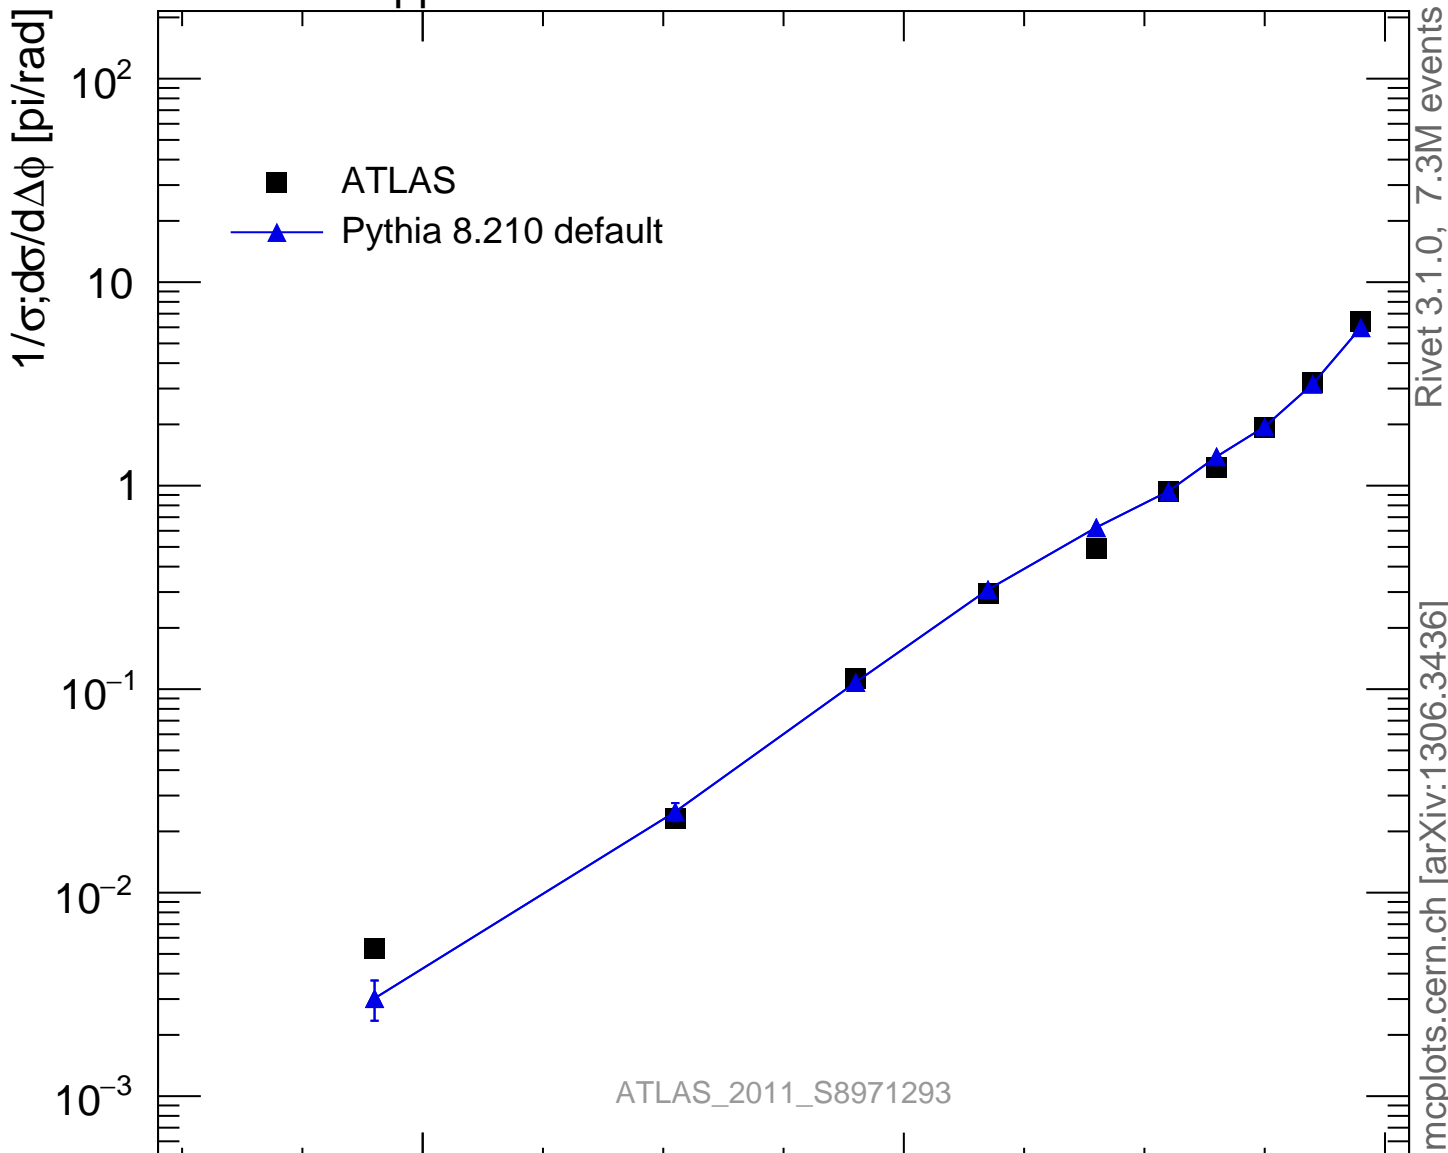

7000 GeV pp

Jets

ATLAS_2011_S8971293

Rivet 3.1.0, 7.3M events
mcplots.cern.ch [arXiv:1306.3436]