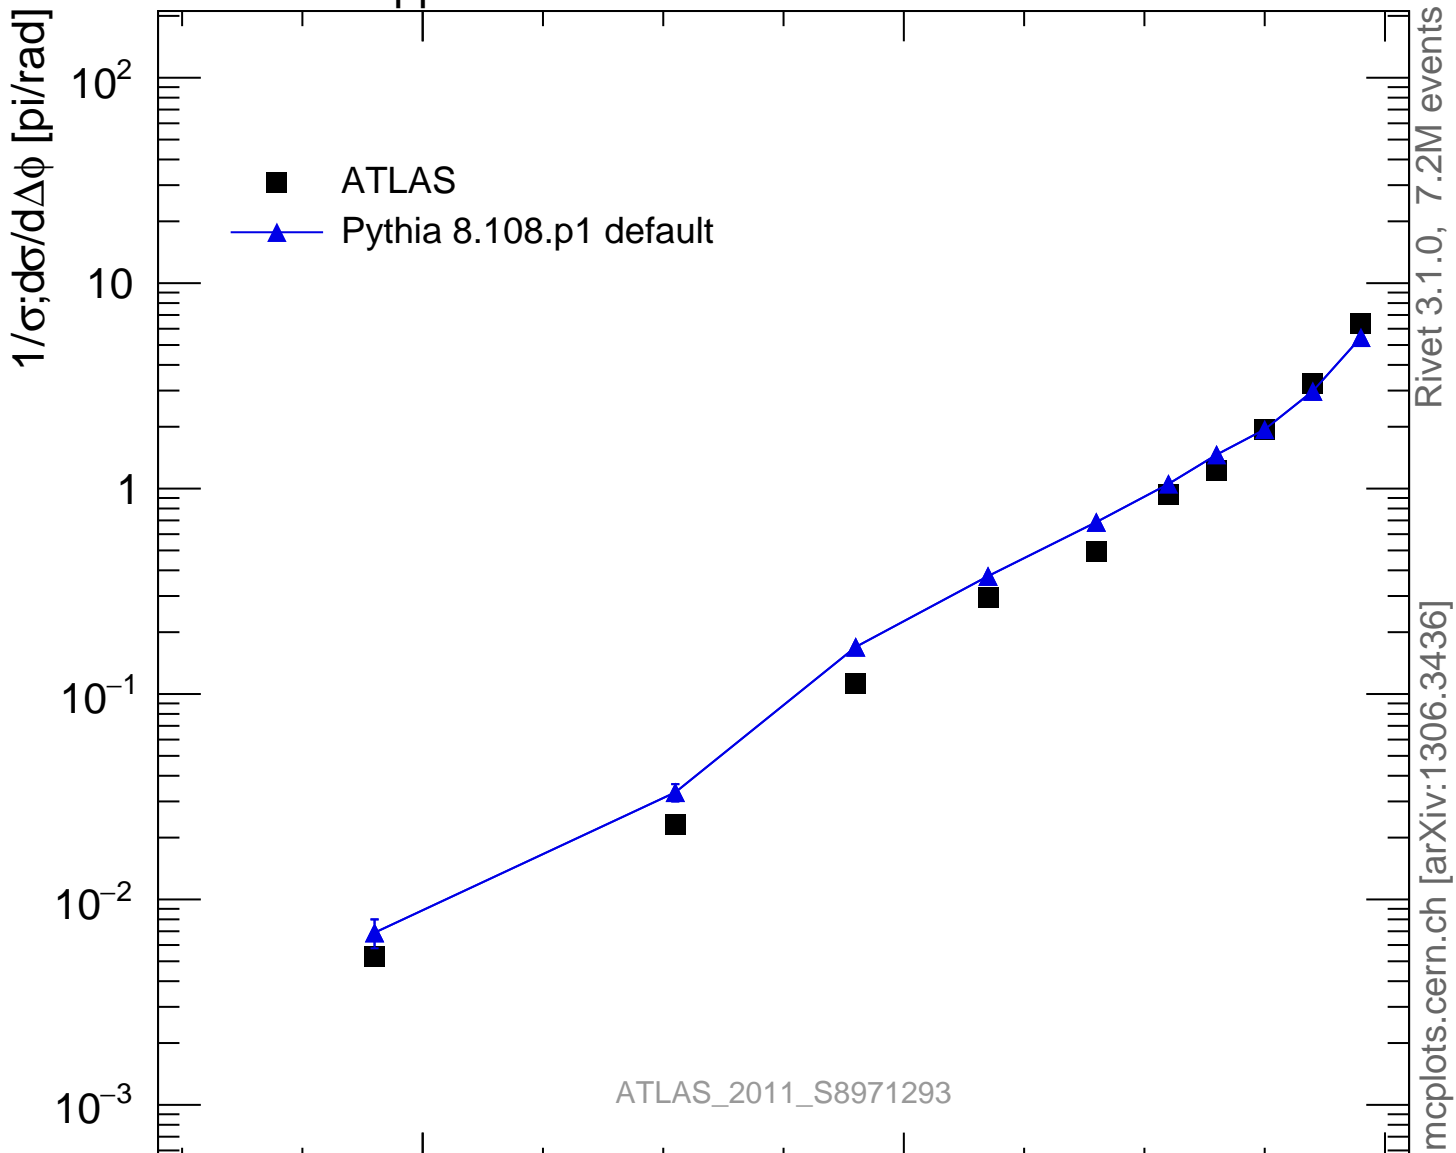

7000 GeV pp

Jets

ATLAS_2011_S8971293

Rivet 3.1.0, 7.2M events
mcplots.cern.ch [arXiv:1306.3436]