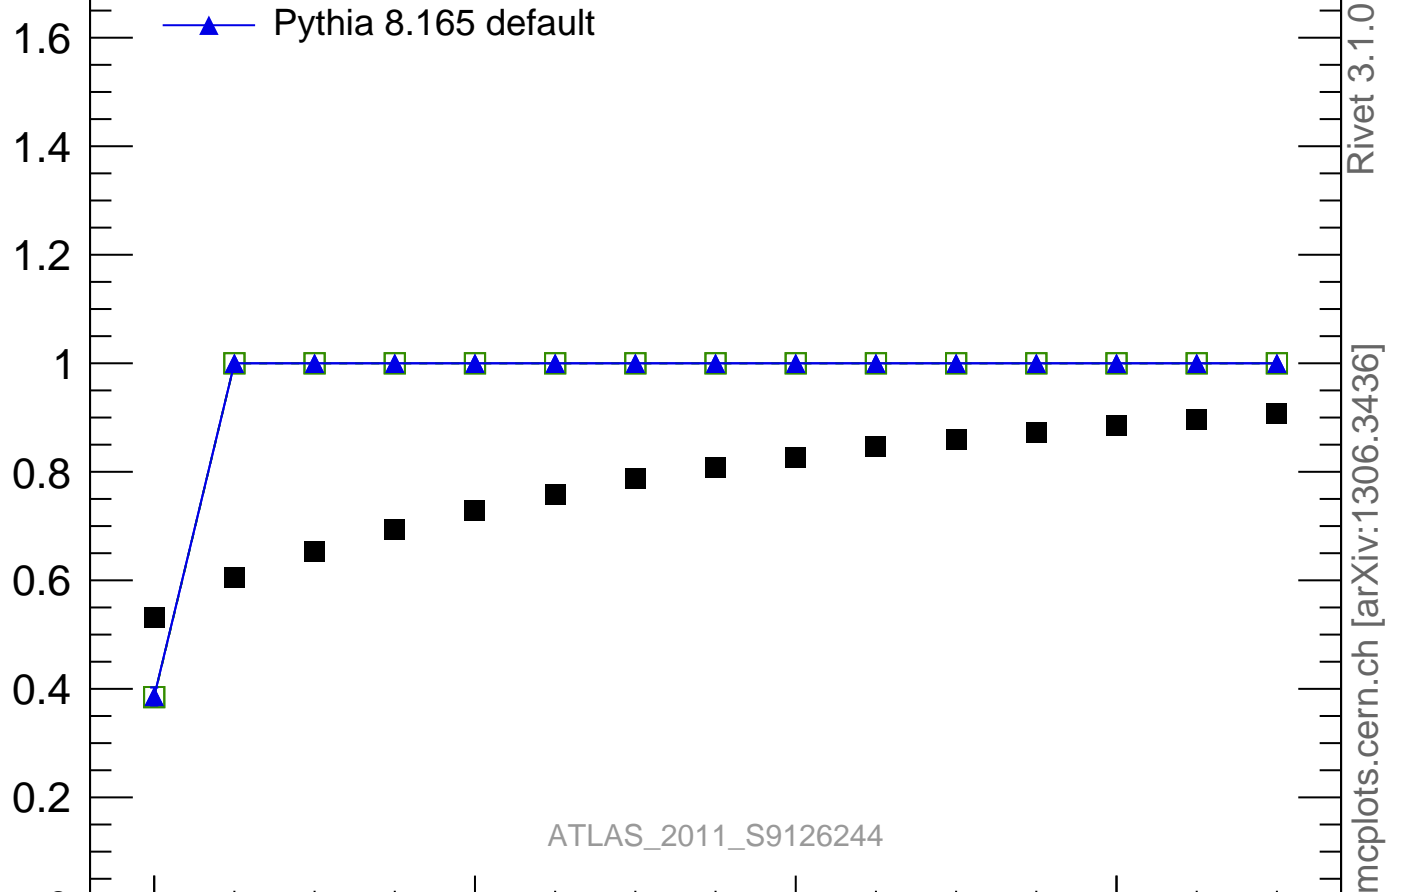

Gap fraction

Gap fraction vs Veto scale(FB) ($70 < p_T < 90$, $2 < \Delta y < 3$)

- ATLAS
- - □ Herwig 7.2.0 default
- - ▲ Pythia 8.165 default

Ratio to ATLAS