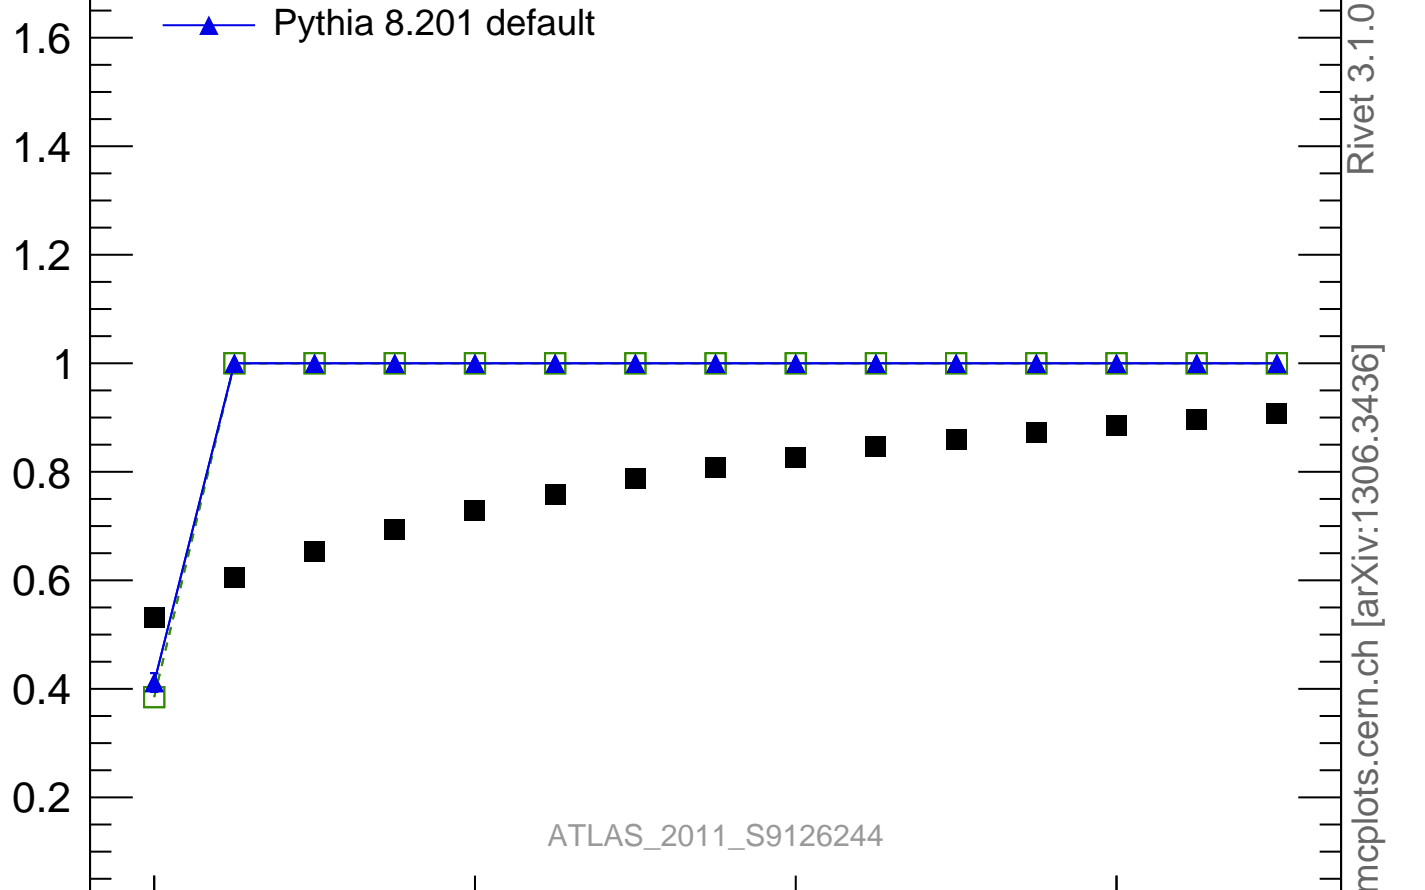

Gap fraction

Gap fraction vs Veto scale(FB) ($70 < p_T < 90$, $2 < \Delta y < 3$)

- ATLAS
- - □ Herwig 7.2.0 default
- - ▲ Pythia 8.201 default

Ratio to ATLAS