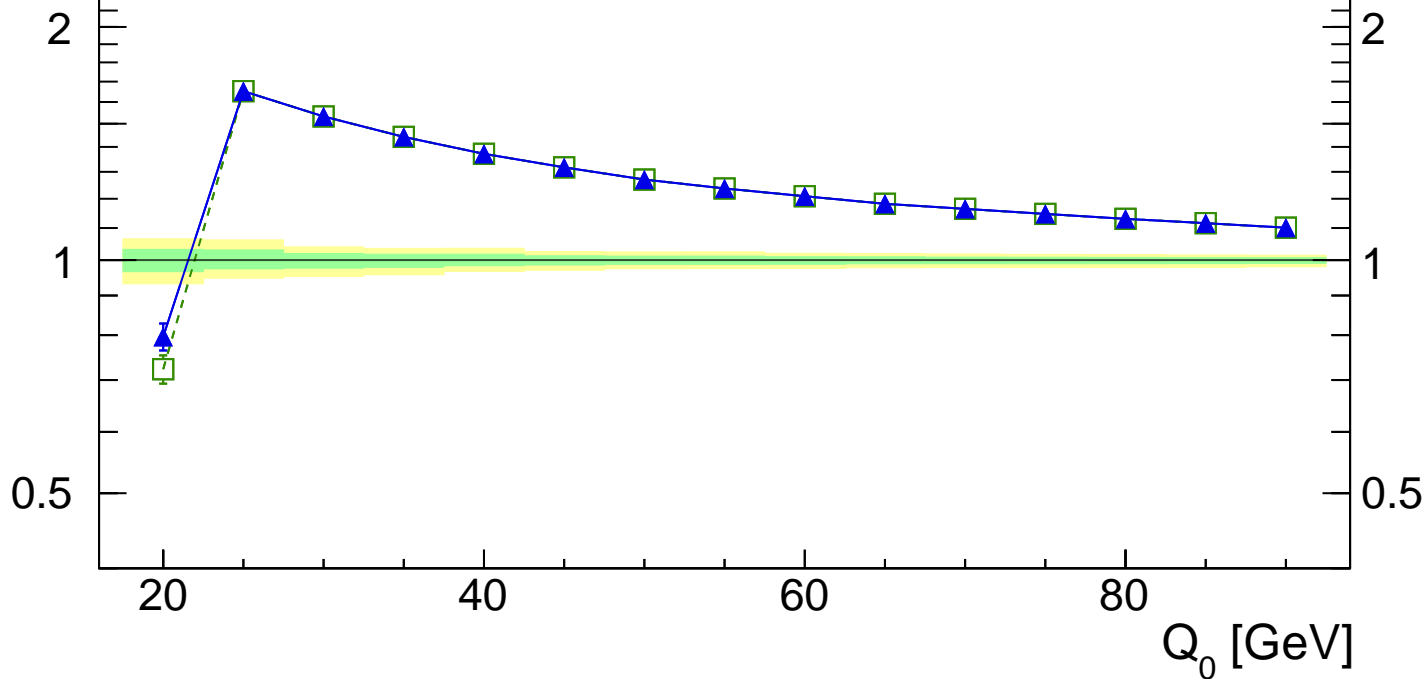

Gap fraction

Gap fraction vs Veto scale(FB) ($70 < p_T < 90$, $2 < \Delta y < 3$)

- ATLAS
- - □ Herwig 7.2.0 default
- - ▲ Pythia 8.205 default

Ratio to ATLAS

 Q_0 [GeV]