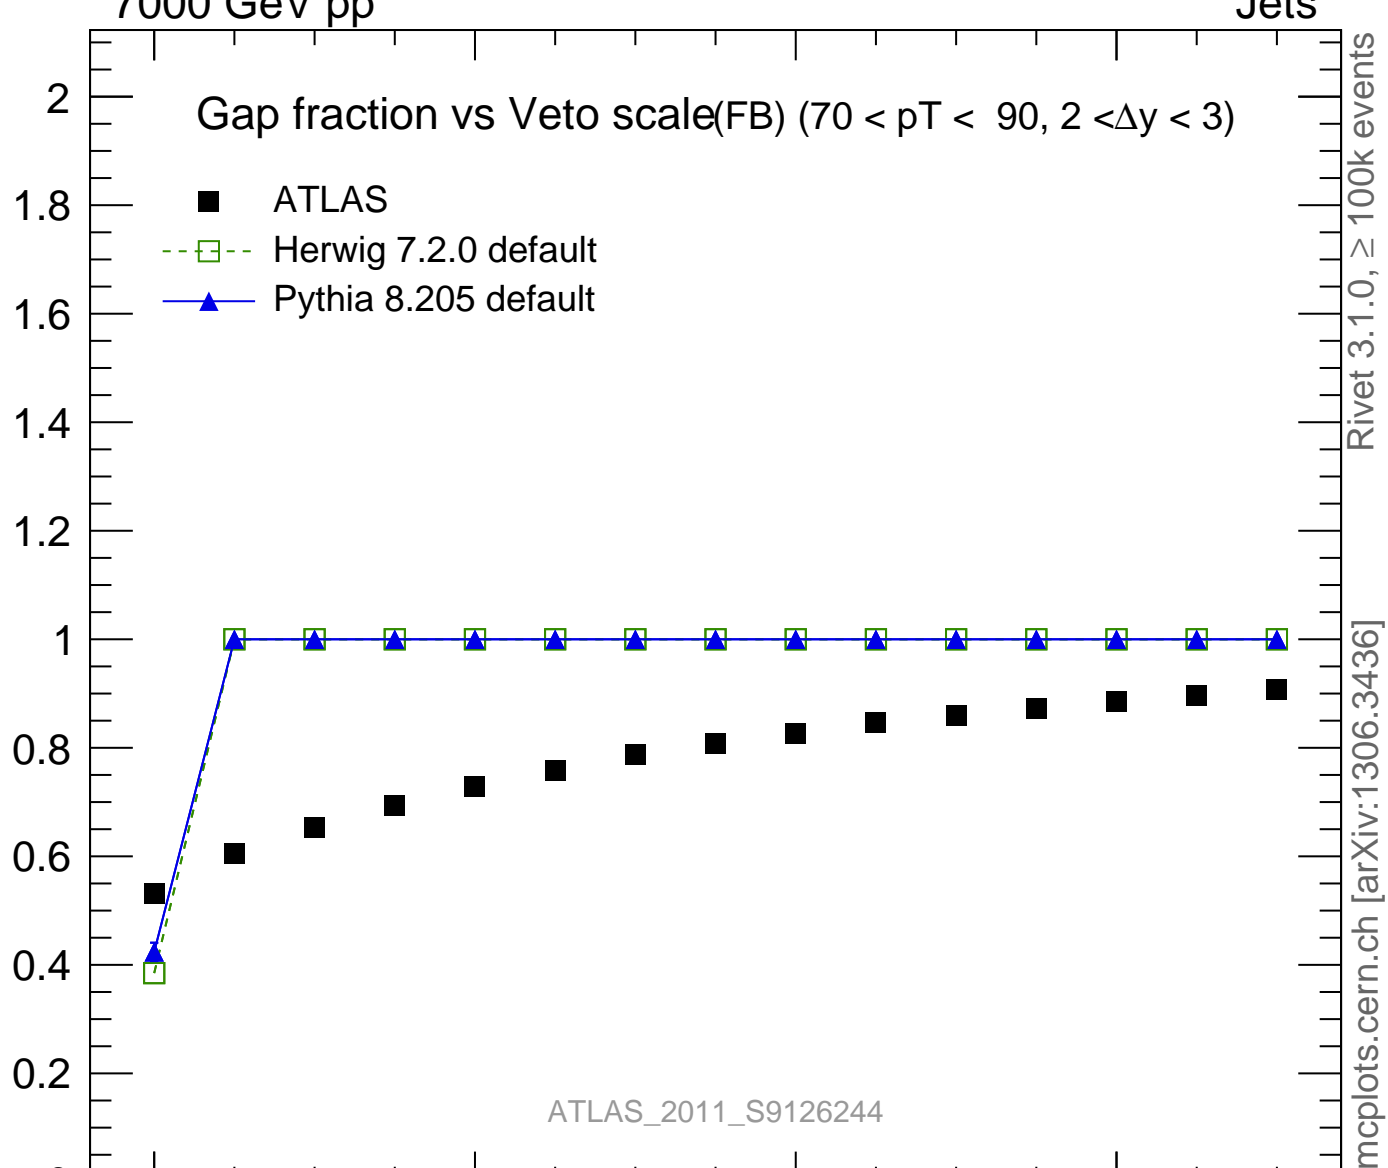

Gap fraction

Gap fraction vs Veto scale(FB) ($70 < p_T < 90$, $2 < \Delta y < 3$)

- ATLAS
- - □ Herwig 7.2.0 default
- - ▲ Pythia 8.205 default

Ratio to ATLAS

 Q_0 [GeV]