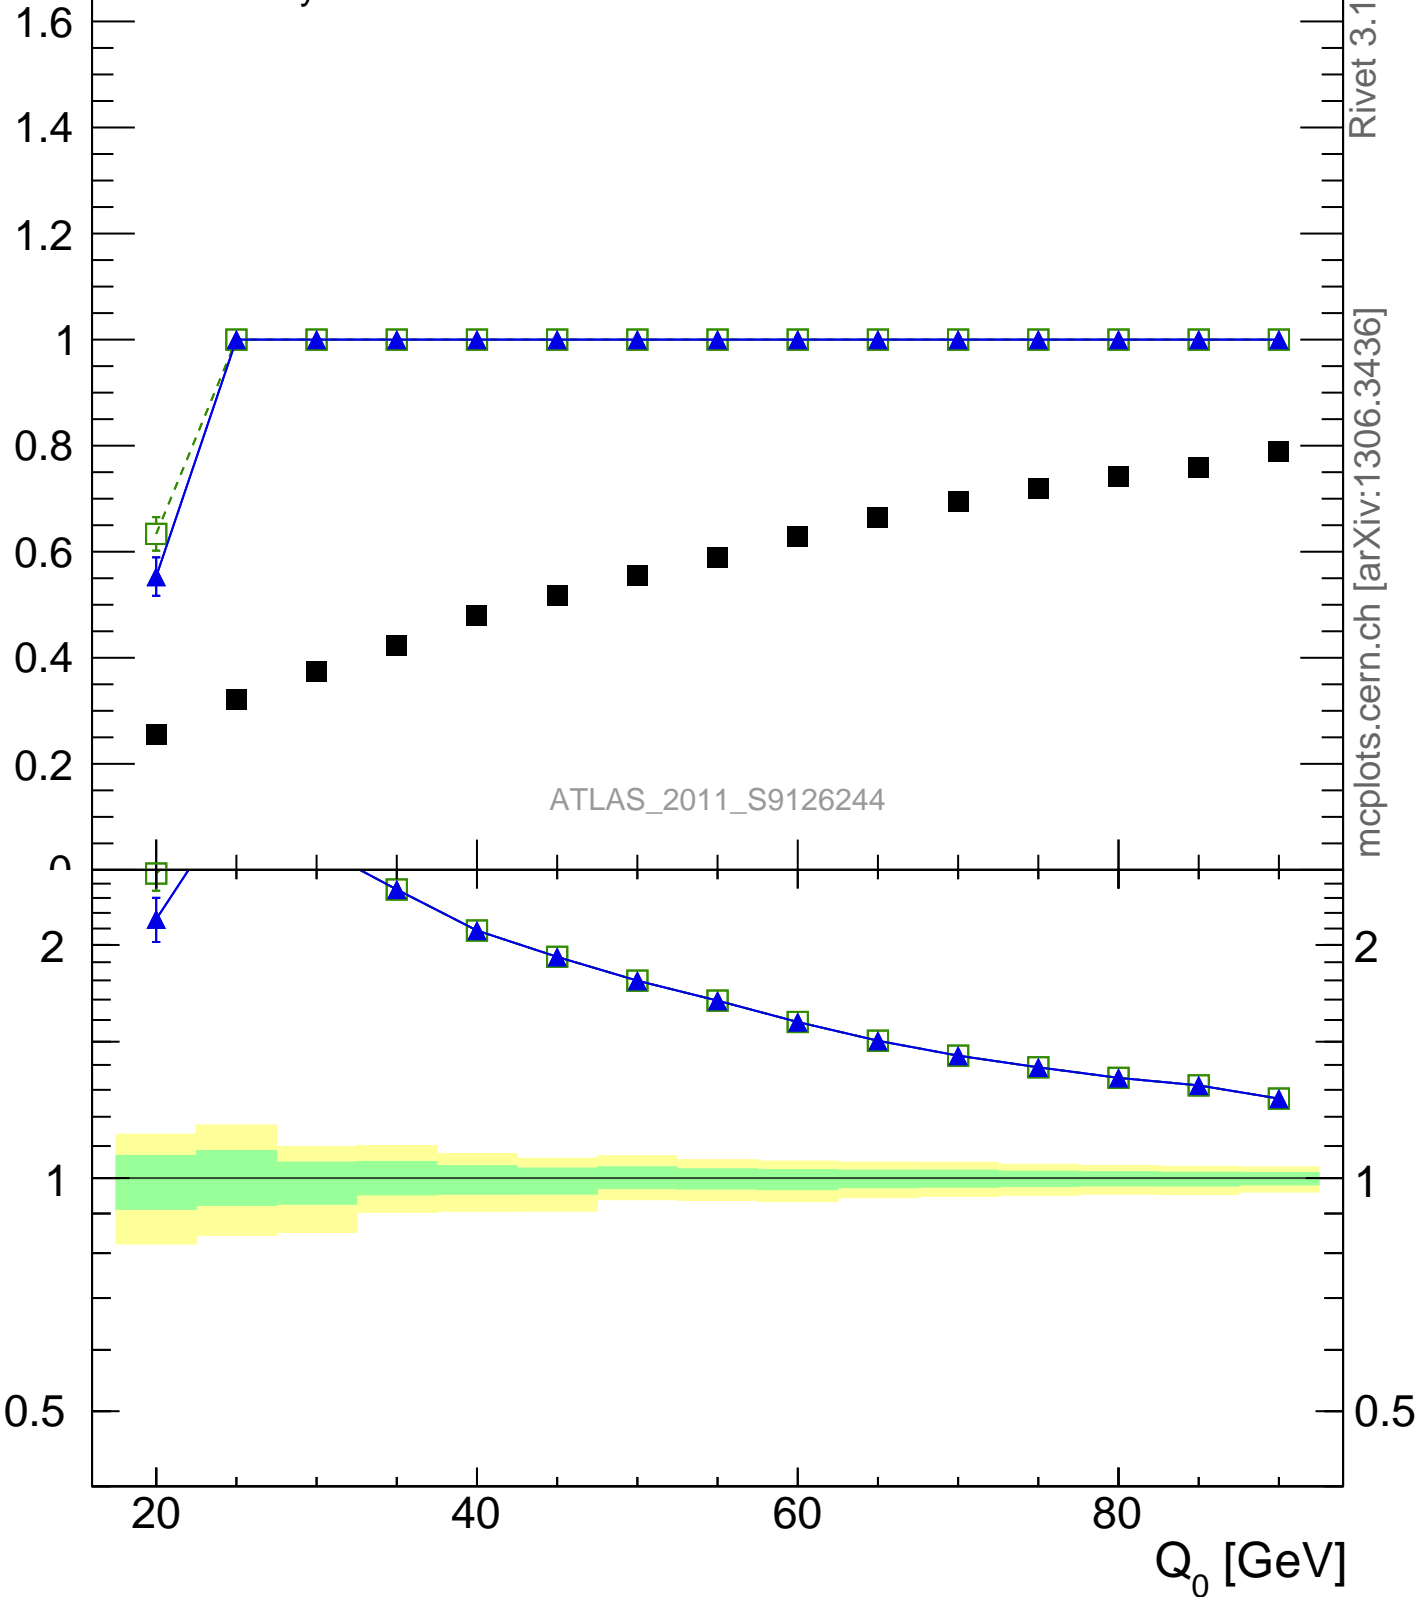

Gap fraction

Gap fraction vs Veto scale(FB) ($70 < p_T < 90$, $4 < \Delta y < 5$)

- ATLAS
- - □ Herwig 7.2.0 default
- - ▲ Pythia 8.226 default

ATLAS_2011_S9126244

Rivet 3.1.0, $\geq 100k$ events

mcplots.cern.ch [arXiv:1306.3436]

Ratio to ATLAS

2

1

0.5

 Q_0 [GeV]