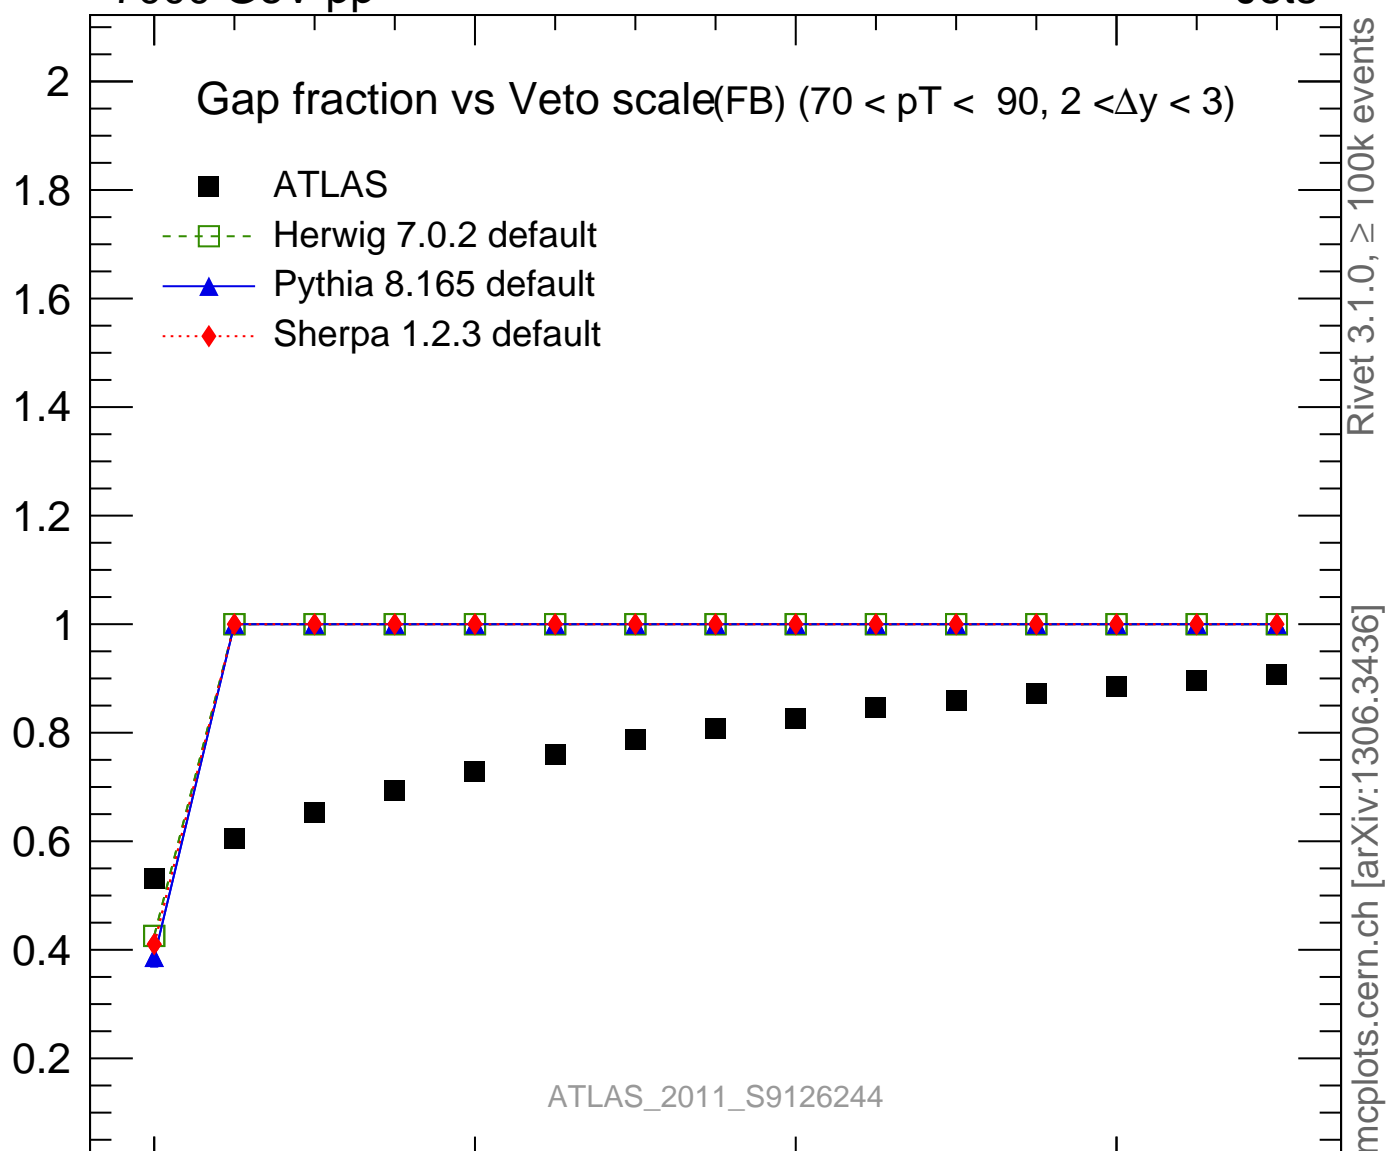

Gap fraction

Gap fraction vs Veto scale(FB) ($70 < p_T < 90$, $2 < \Delta y < 3$)

- ATLAS
- - □ Herwig 7.0.2 default
- - ▲ Pythia 8.165 default
- - ◆ Sherpa 1.2.3 default

Ratio to ATLAS