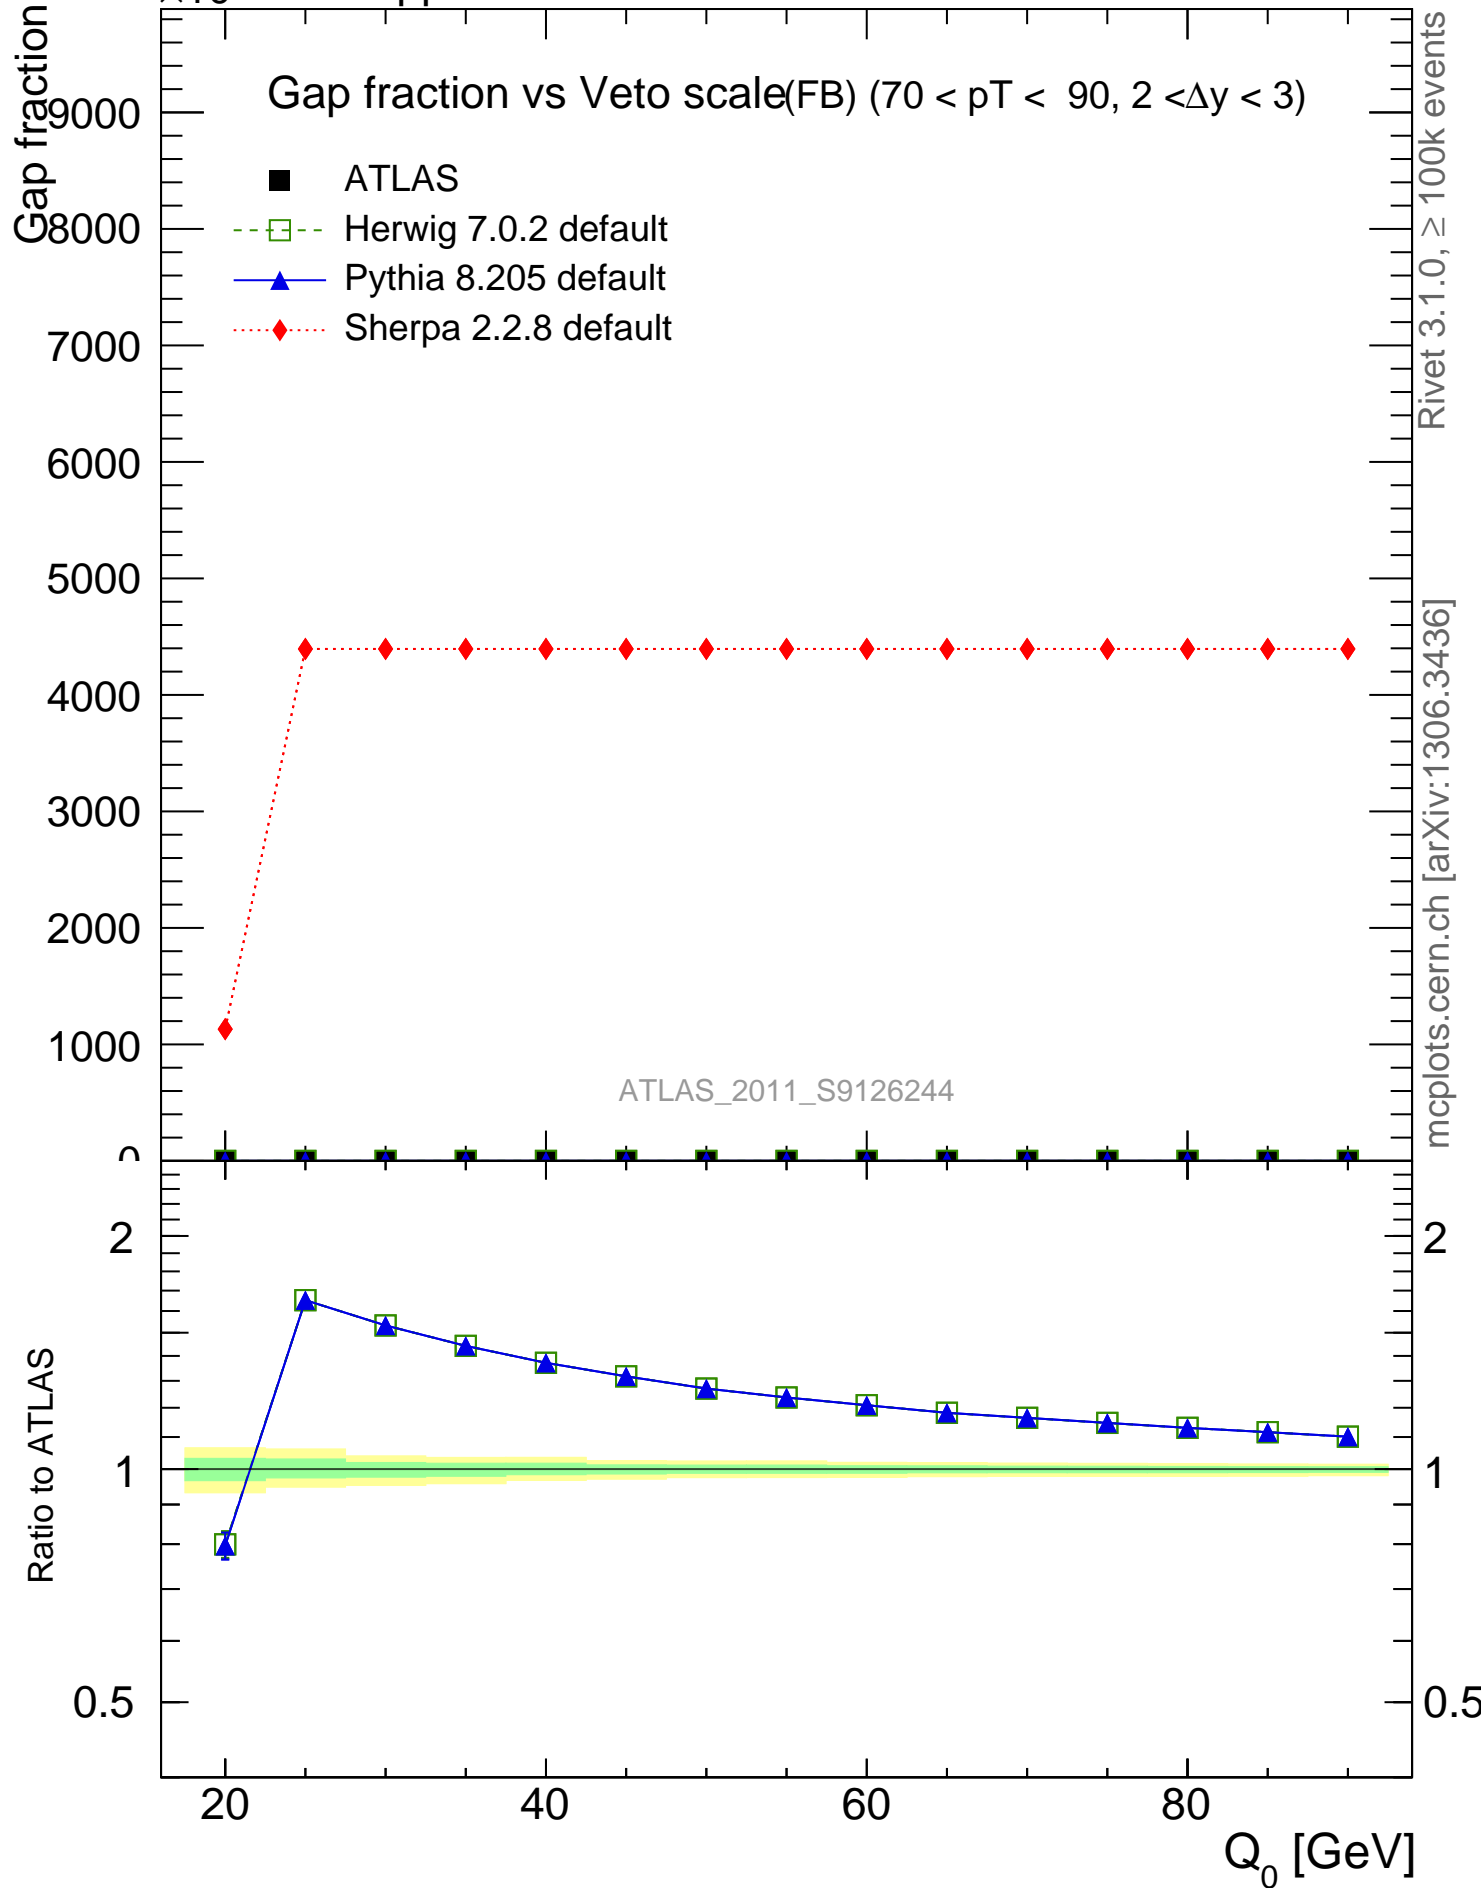

Gap fraction vs Veto scale(FB) ($70 < p_T < 90$, $2 < \Delta y < 3$)

- ATLAS
- - □ Herwig 7.0.2 default
- - ▲ Pythia 8.205 default
- - ◆ Sherpa 2.2.8 default

ATLAS_2011_S9126244

Rivet 3.1.0, $\geq 100k$ events
mcplots.cern.ch [arXiv:1306.3436]