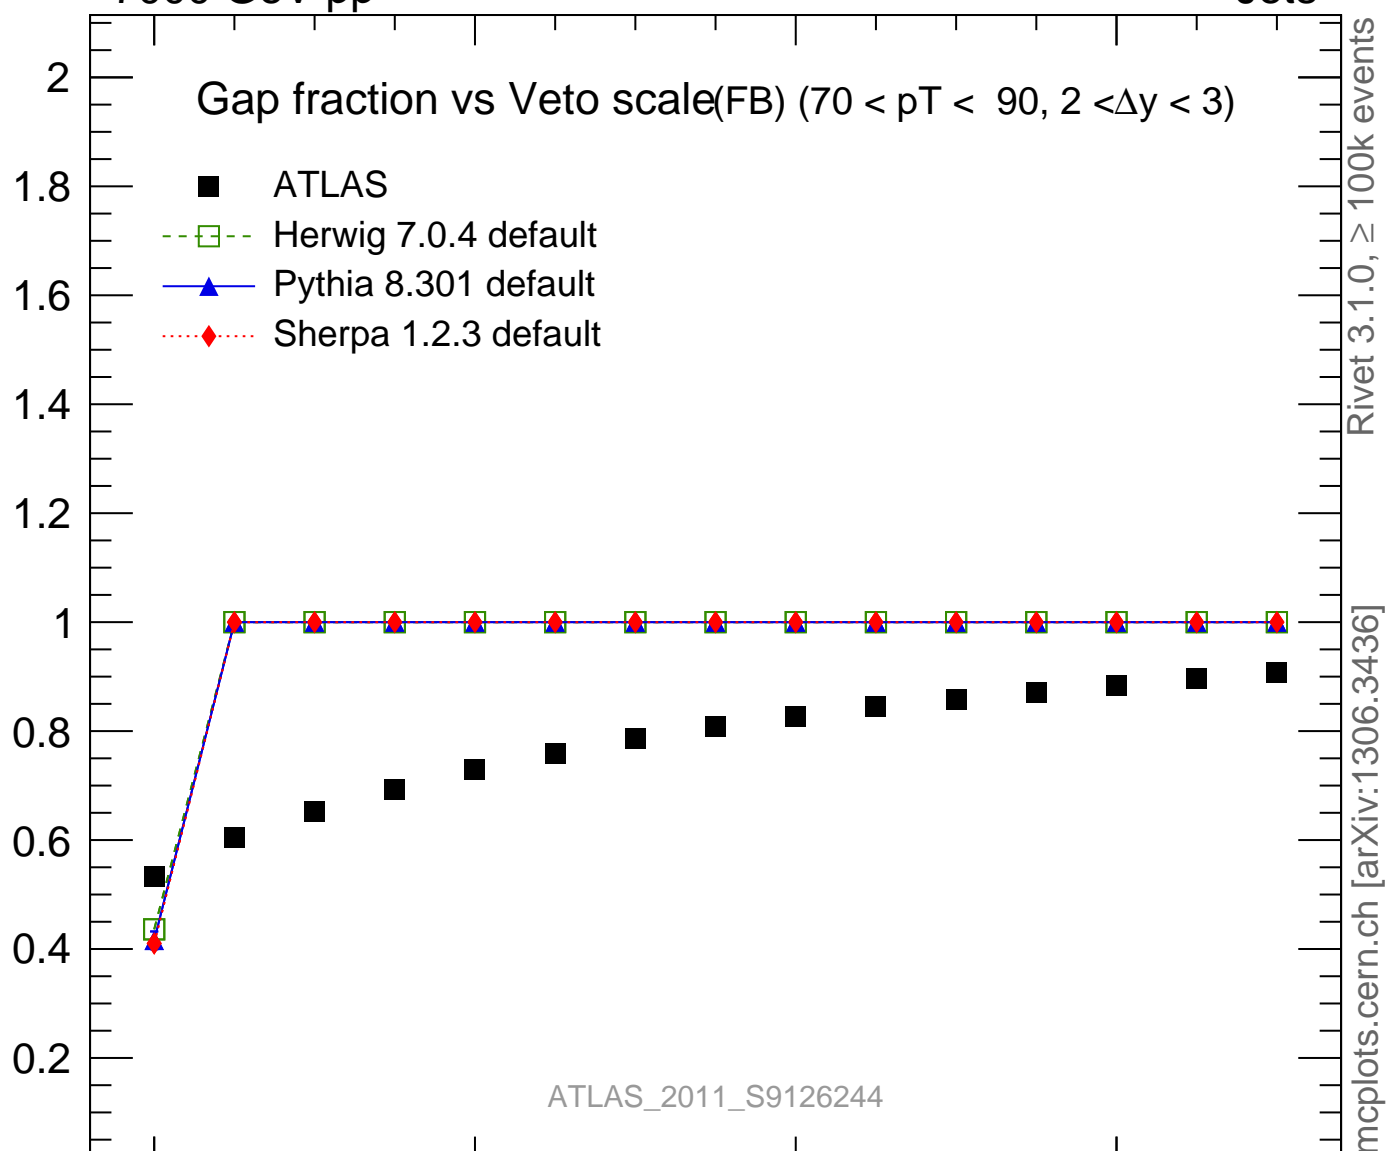

Gap fraction

Gap fraction vs Veto scale(FB) ($70 < p_T < 90$, $2 < \Delta y < 3$)

- ATLAS
- Herwig 7.0.4 default
- ▲ Pythia 8.301 default
- ◆ Sherpa 1.2.3 default

Ratio to ATLAS

 Q_0 [GeV]