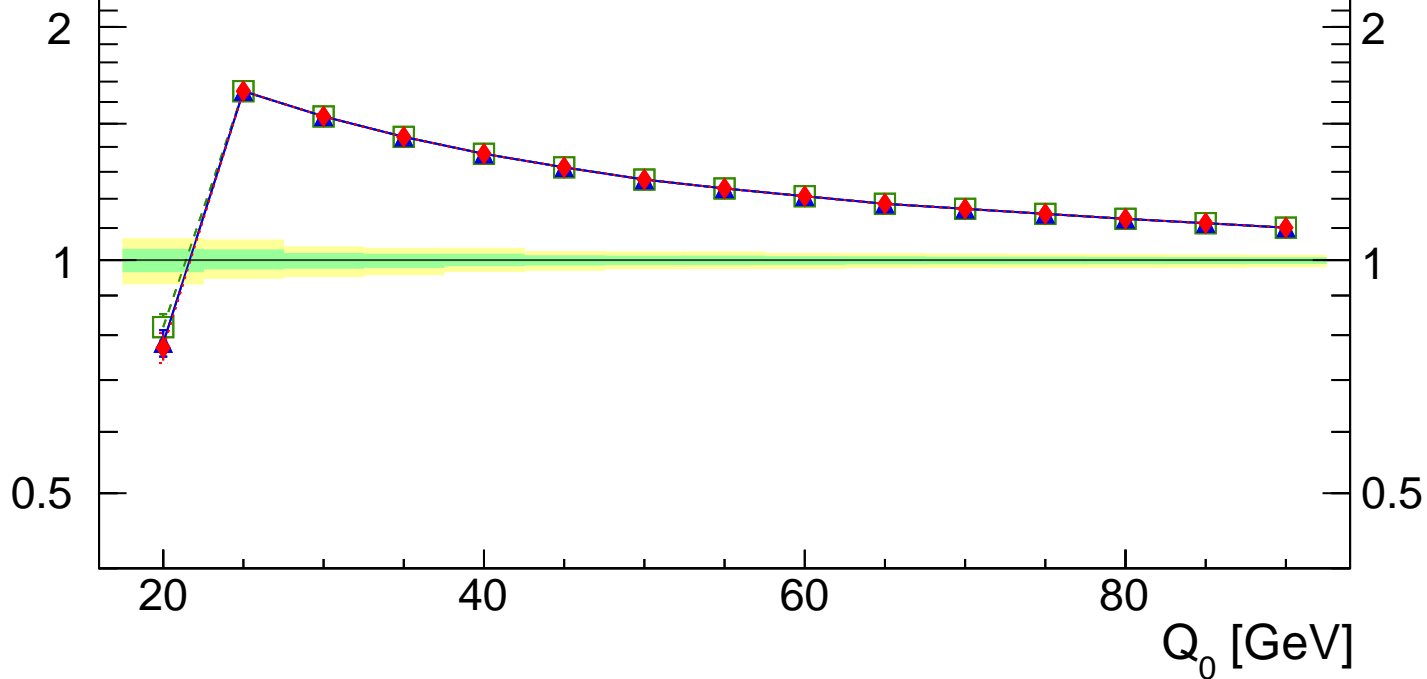

Gap fraction

Gap fraction vs Veto scale(FB) ($70 < p_T < 90$, $2 < \Delta y < 3$)

- ATLAS
- Herwig 7.0.4 default
- ▲ Pythia 8.301 default
- ◆ Sherpa 1.2.3 default

Ratio to ATLAS

 Q_0 [GeV]