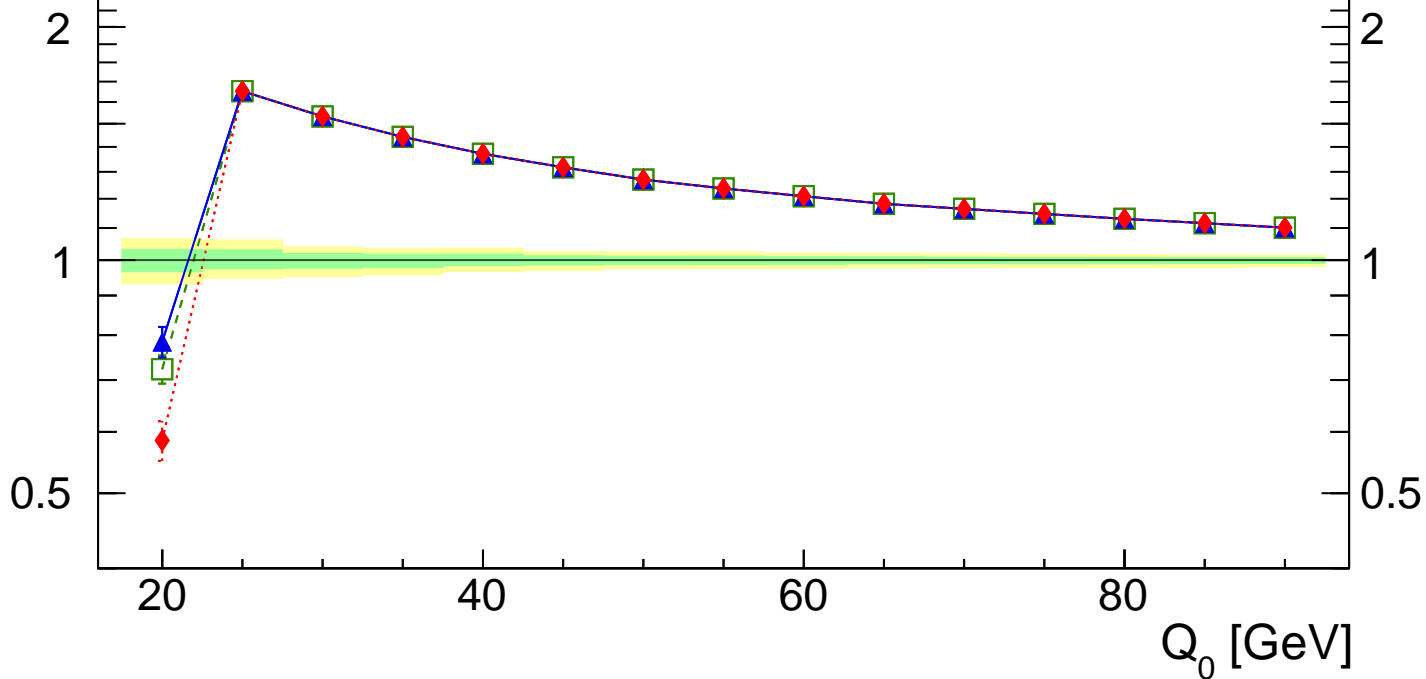

Gap fraction

Gap fraction vs Veto scale(FB) ( $70 < p_T < 90$ ,  $2 < \Delta y < 3$ )

- ATLAS
- - □ Herwig 7.2.0 default
- - ▲ Pythia 8.135 default
- - ◆ Sherpa 1.2.2p default

Ratio to ATLAS

 $Q_0$  [GeV]