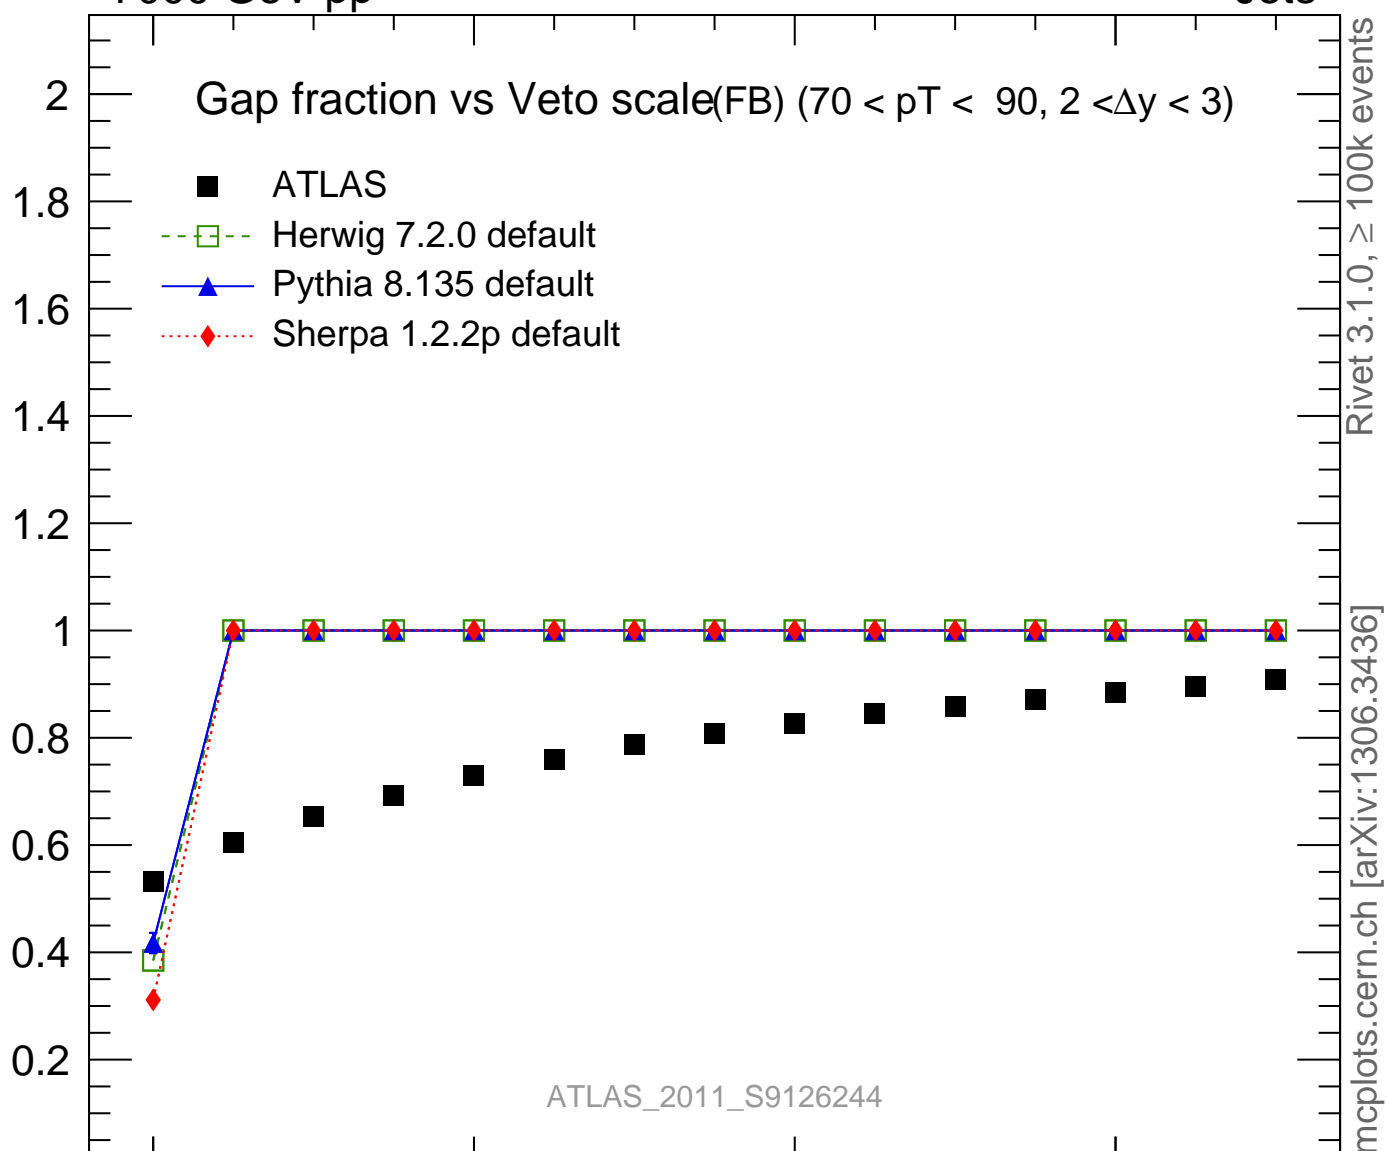

Gap fraction

Gap fraction vs Veto scale(FB) ( $70 < p_T < 90$ ,  $2 < \Delta y < 3$ )

- ATLAS
- - □ Herwig 7.2.0 default
- - ▲ Pythia 8.135 default
- - ◆ Sherpa 1.2.2p default

Ratio to ATLAS

 $Q_0$  [GeV]