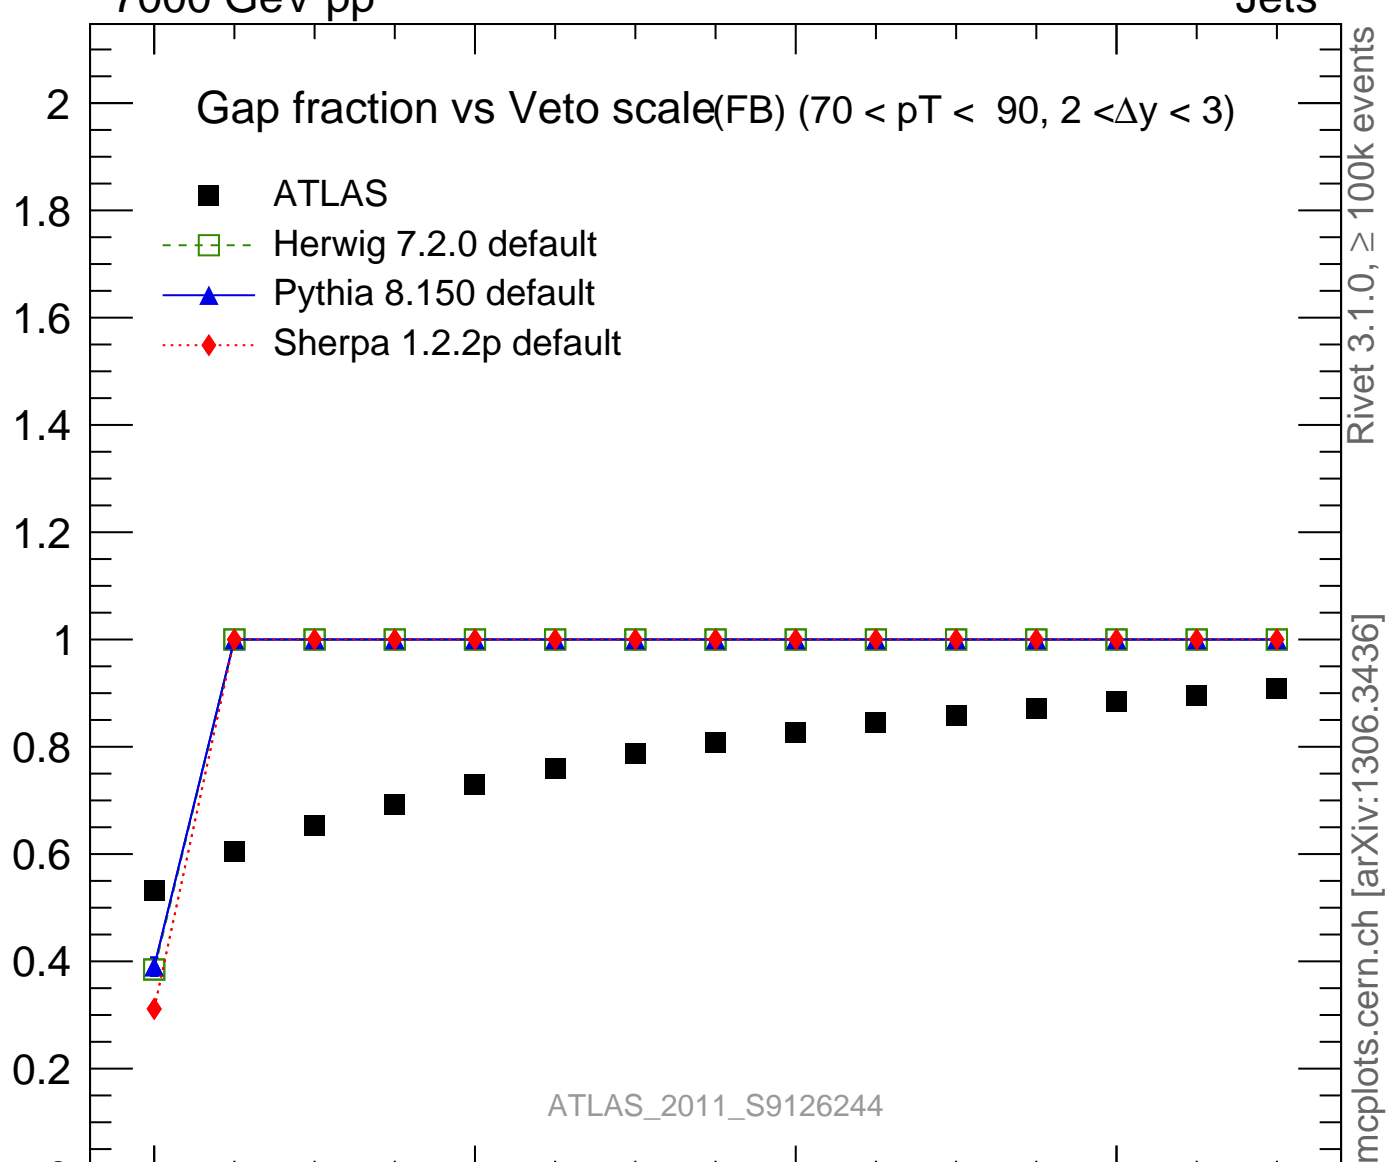

Gap fraction

Gap fraction vs Veto scale(FB) ($70 < p_T < 90$, $2 < \Delta y < 3$)

- ATLAS
- - □ Herwig 7.2.0 default
- - ▲ Pythia 8.150 default
- - ◆ Sherpa 1.2.2p default

Ratio to ATLAS