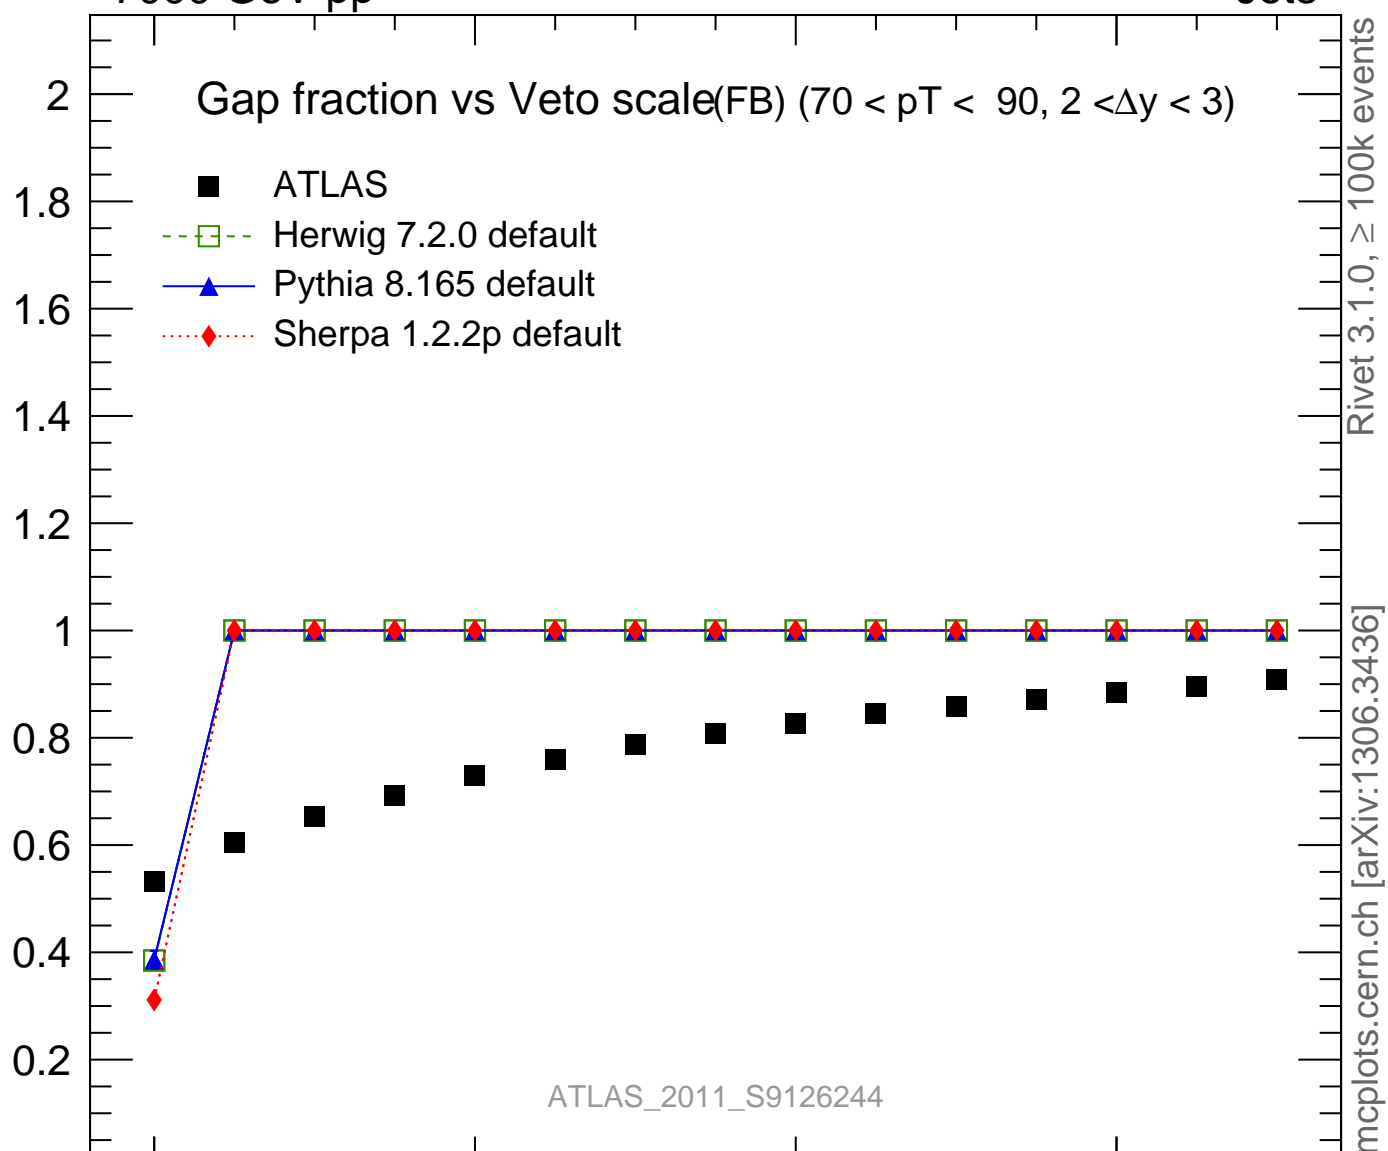

Gap fraction

Gap fraction vs Veto scale(FB) ($70 < p_T < 90$, $2 < \Delta y < 3$)

- ATLAS
- - □ Herwig 7.2.0 default
- - ▲ Pythia 8.165 default
- - ◆ Sherpa 1.2.2p default

Ratio to ATLAS

Rivet 3.1.0, $\geq 100k$ events

mcplots.cern.ch [arXiv:1306.3436]

2

0.5

 Q_0 [GeV]