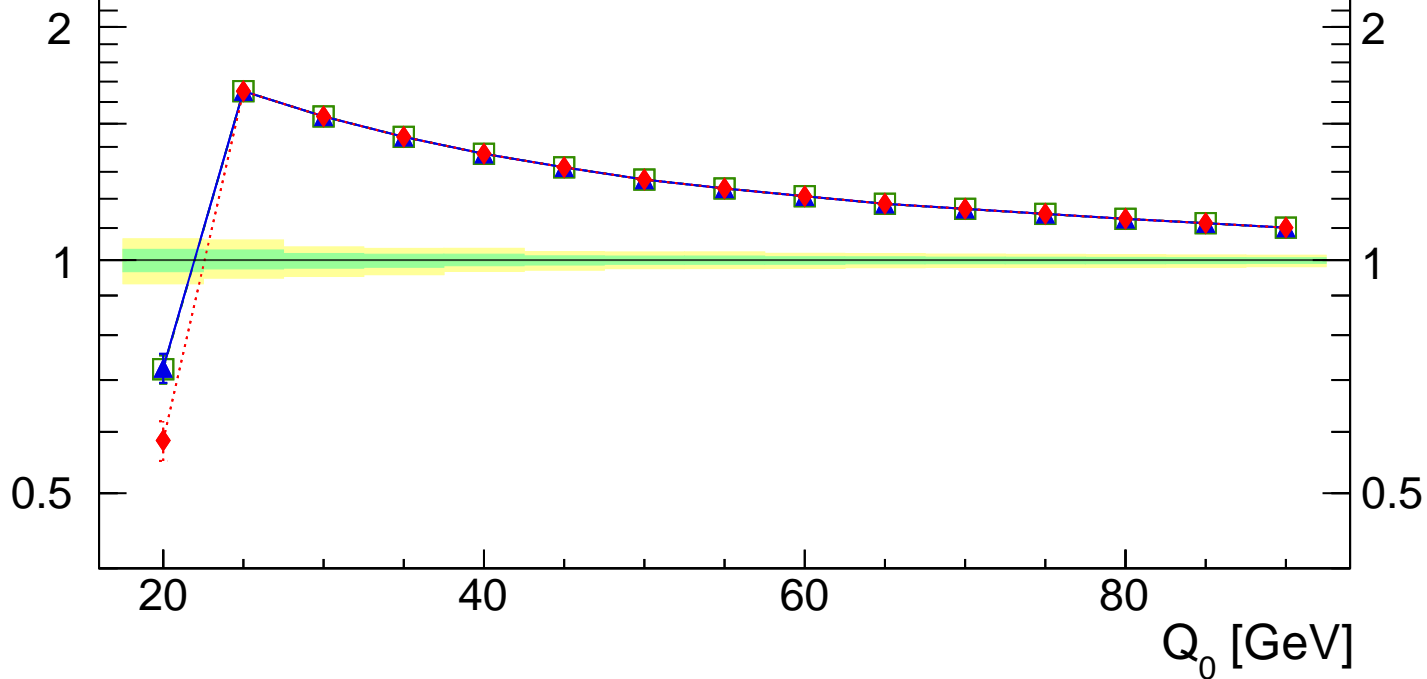

Gap fraction

Gap fraction vs Veto scale(FB) ($70 < p_T < 90$, $2 < \Delta y < 3$)

- ATLAS
- - □ Herwig 7.2.0 default
- - ▲ Pythia 8.165 default
- - ◆ Sherpa 1.2.2p default

Ratio to ATLAS

Rivet 3.1.0, $\geq 100k$ events

mcplots.cern.ch [arXiv:1306.3436]

2

0.5

 Q_0 [GeV]