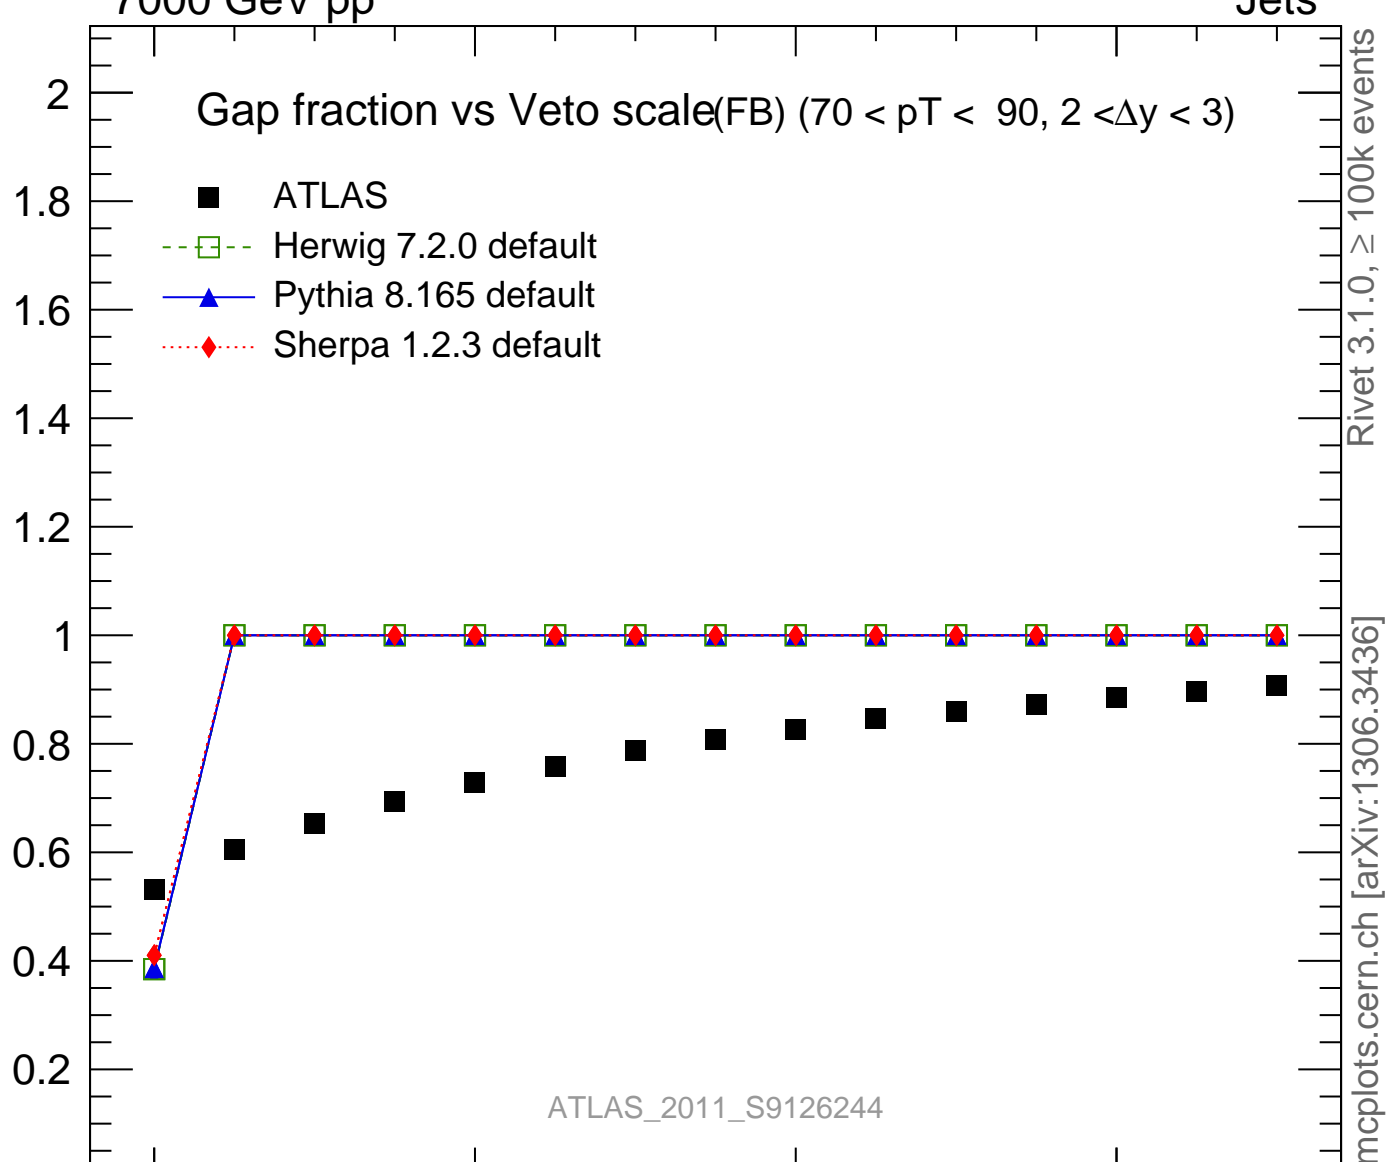

Gap fraction

Gap fraction vs Veto scale(FB) ( $70 < p_T < 90$ ,  $2 < \Delta y < 3$ )

- ATLAS
- - □ Herwig 7.2.0 default
- - ▲ Pythia 8.165 default
- - ◆ Sherpa 1.2.3 default

Ratio to ATLAS