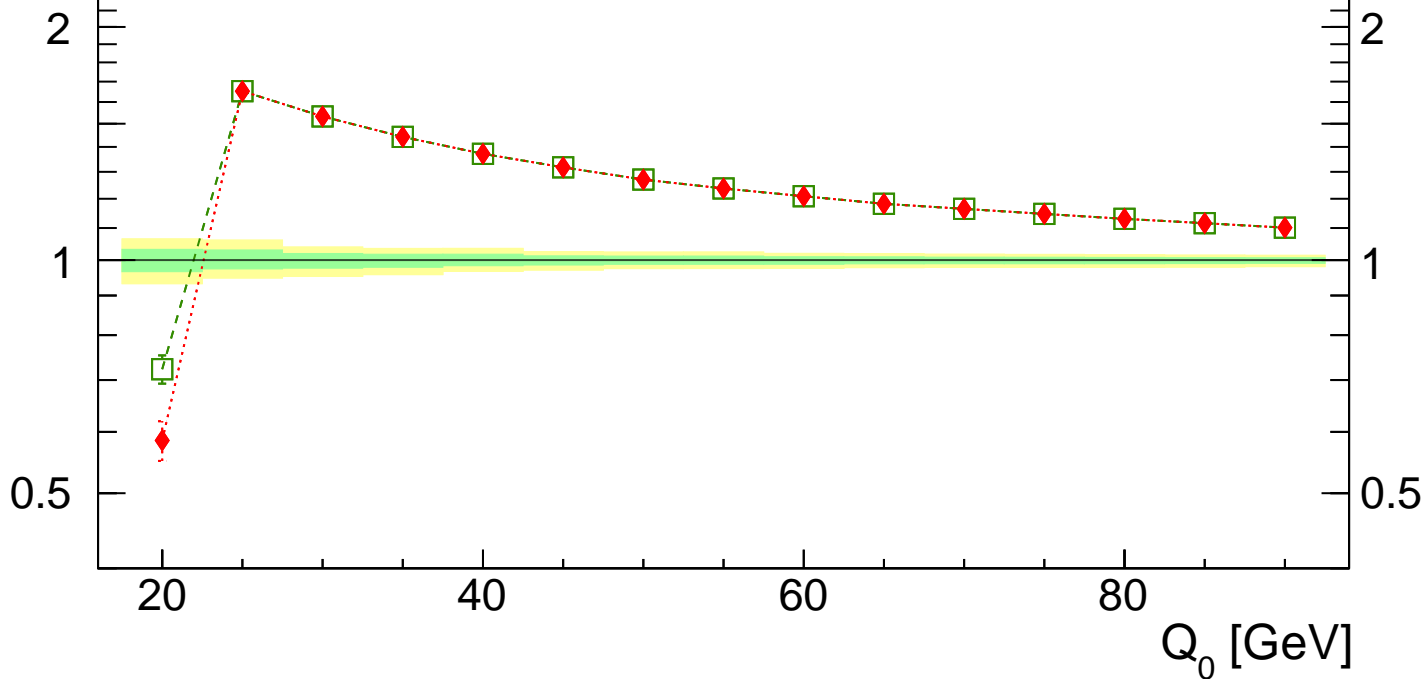

Gap fraction

Gap fraction vs Veto scale(FB) ($70 < p_T < 90$, $2 < \Delta y < 3$)

- ATLAS
- - □ Herwig 7.2.0 default
- - ◆ Sherpa 1.2.2p default

Ratio to ATLAS

 Q_0 [GeV]