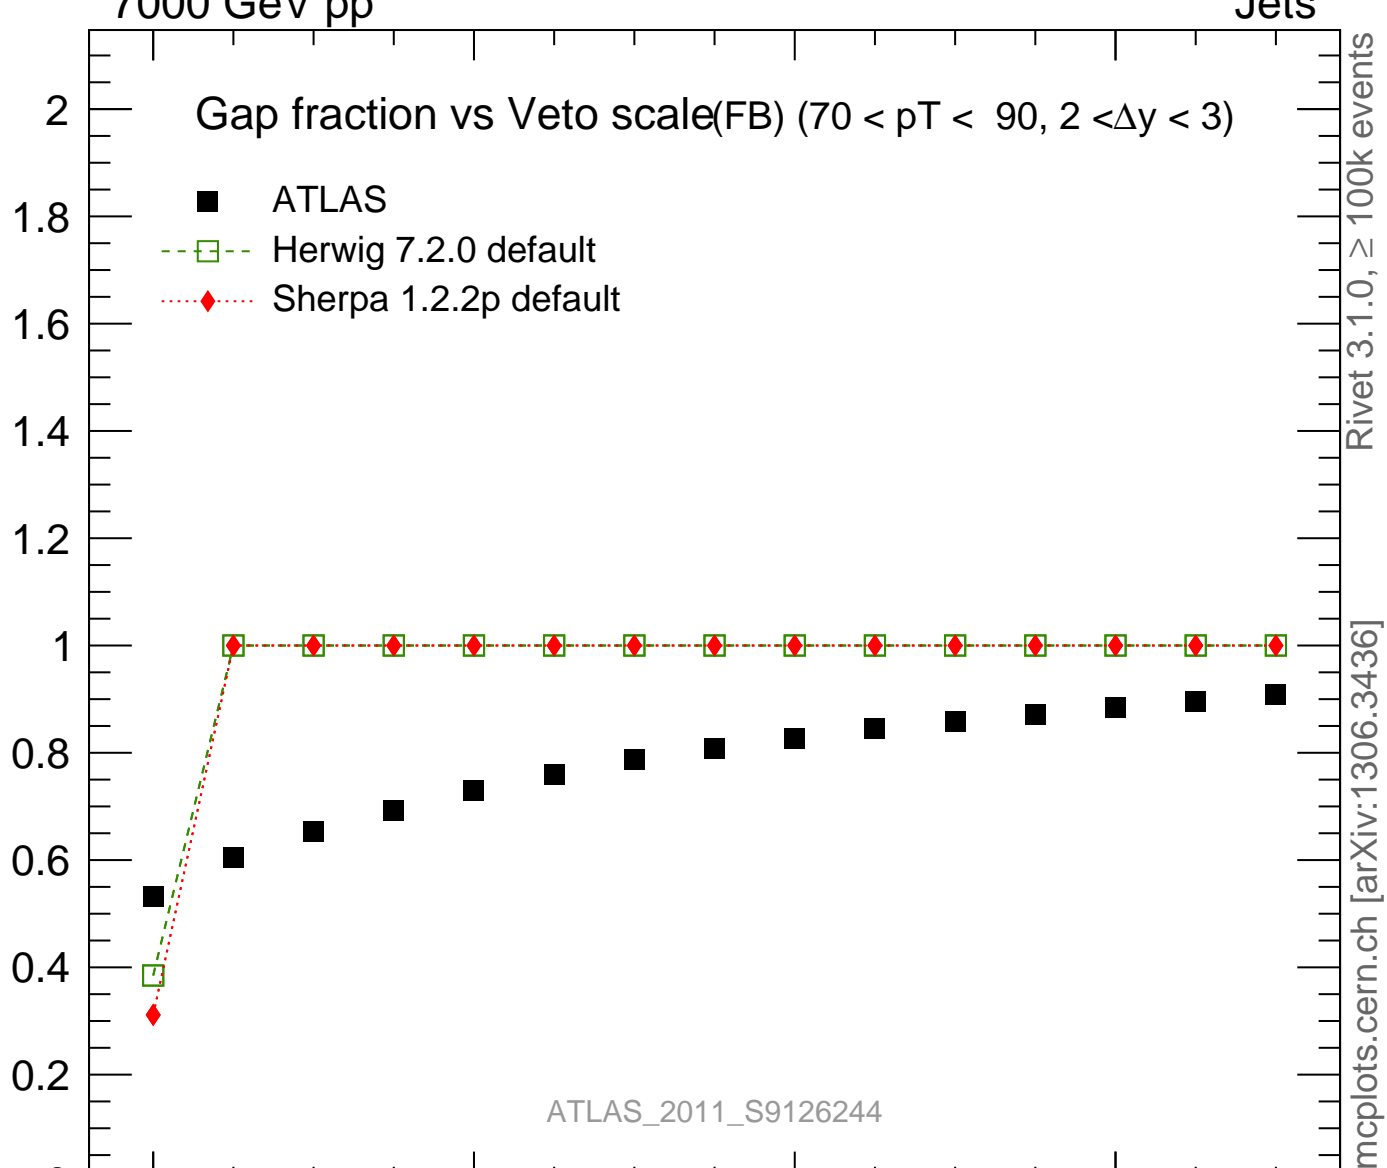

Gap fraction

Gap fraction vs Veto scale(FB) ($70 < p_T < 90$, $2 < \Delta y < 3$)

- ATLAS
- - □ Herwig 7.2.0 default
- - ◆ Sherpa 1.2.2p default

Ratio to ATLAS

 Q_0 [GeV]