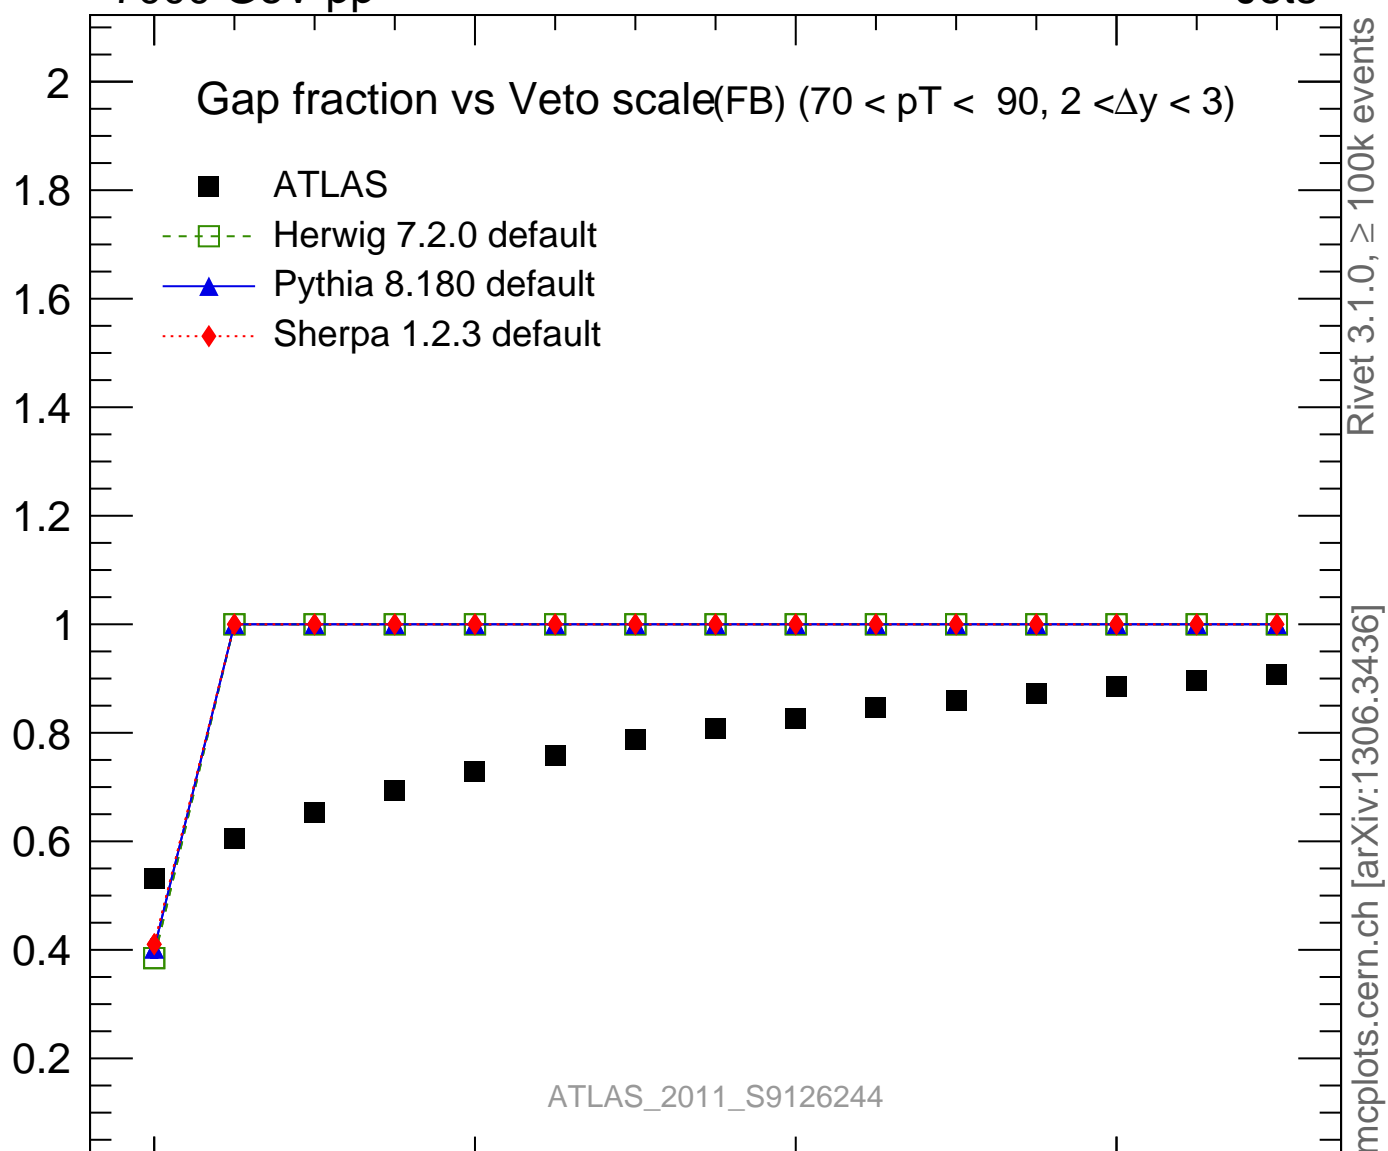

Gap fraction

Gap fraction vs Veto scale(FB) ($70 < p_T < 90$, $2 < \Delta y < 3$)

- ATLAS
- - □ Herwig 7.2.0 default
- - ▲ Pythia 8.180 default
- - ◆ Sherpa 1.2.3 default

Ratio to ATLAS