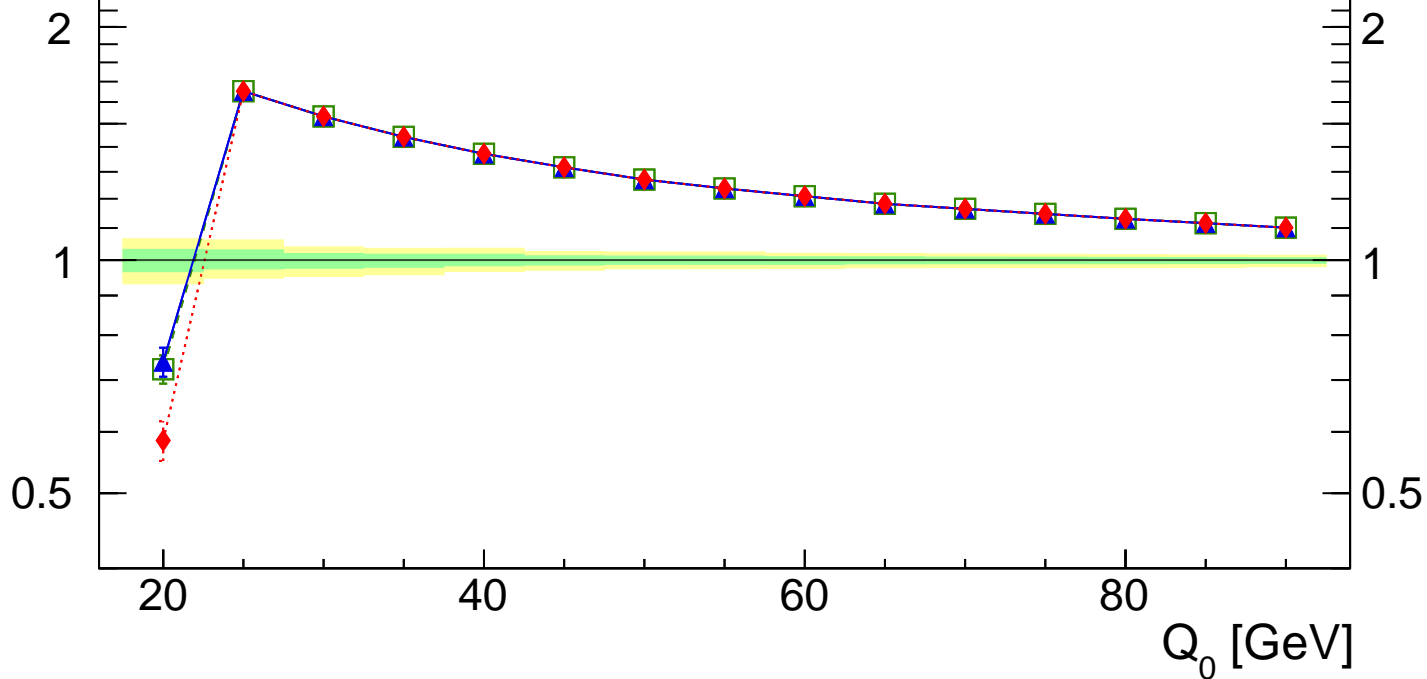

Gap fraction

Gap fraction vs Veto scale(FB) ($70 < p_T < 90$, $2 < \Delta y < 3$)

- ATLAS
- - □ Herwig 7.2.0 default
- - ▲ Pythia 8.183 default
- - ◆ Sherpa 1.2.2p default

Rivet 3.1.0, $\geq 100k$ events

mcplots.cern.ch [arXiv:1306.3436]

Ratio to ATLAS

2

1

0.5

 Q_0 [GeV]