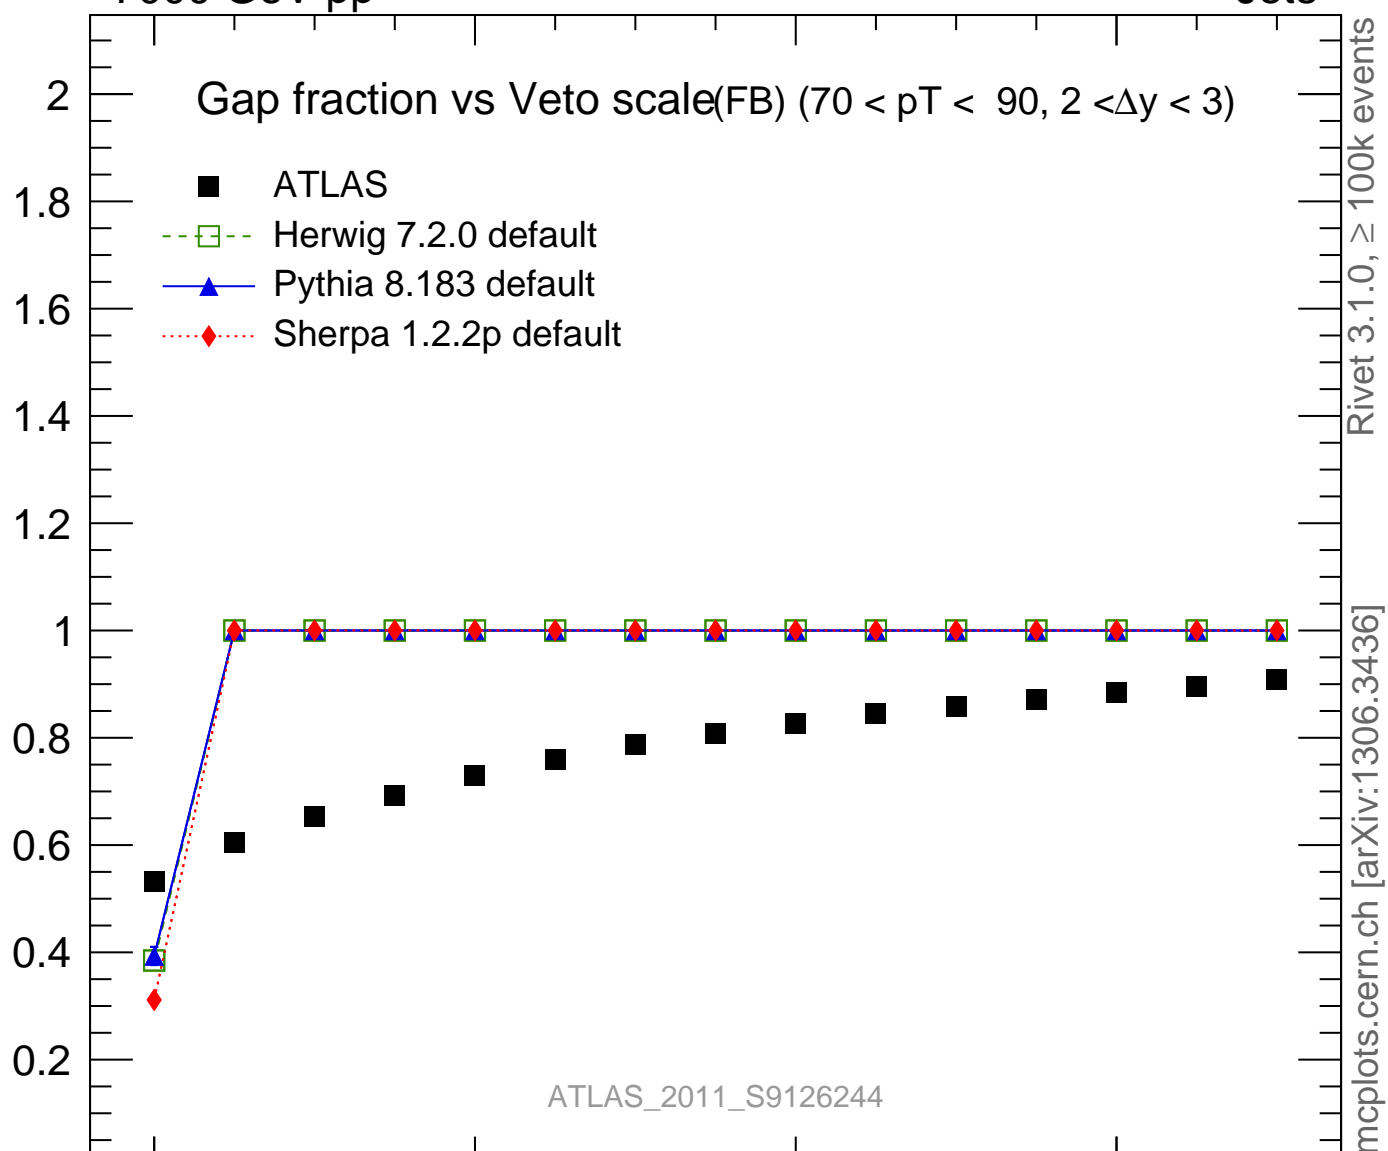

Gap fraction

Gap fraction vs Veto scale(FB) ($70 < p_T < 90$, $2 < \Delta y < 3$)

- ATLAS
- - □ Herwig 7.2.0 default
- - ▲ Pythia 8.183 default
- - ◆ Sherpa 1.2.2p default

Rivet 3.1.0, $\geq 100k$ events

mcplots.cern.ch [arXiv:1306.3436]

Ratio to ATLAS

2

1

0.5

 Q_0 [GeV]