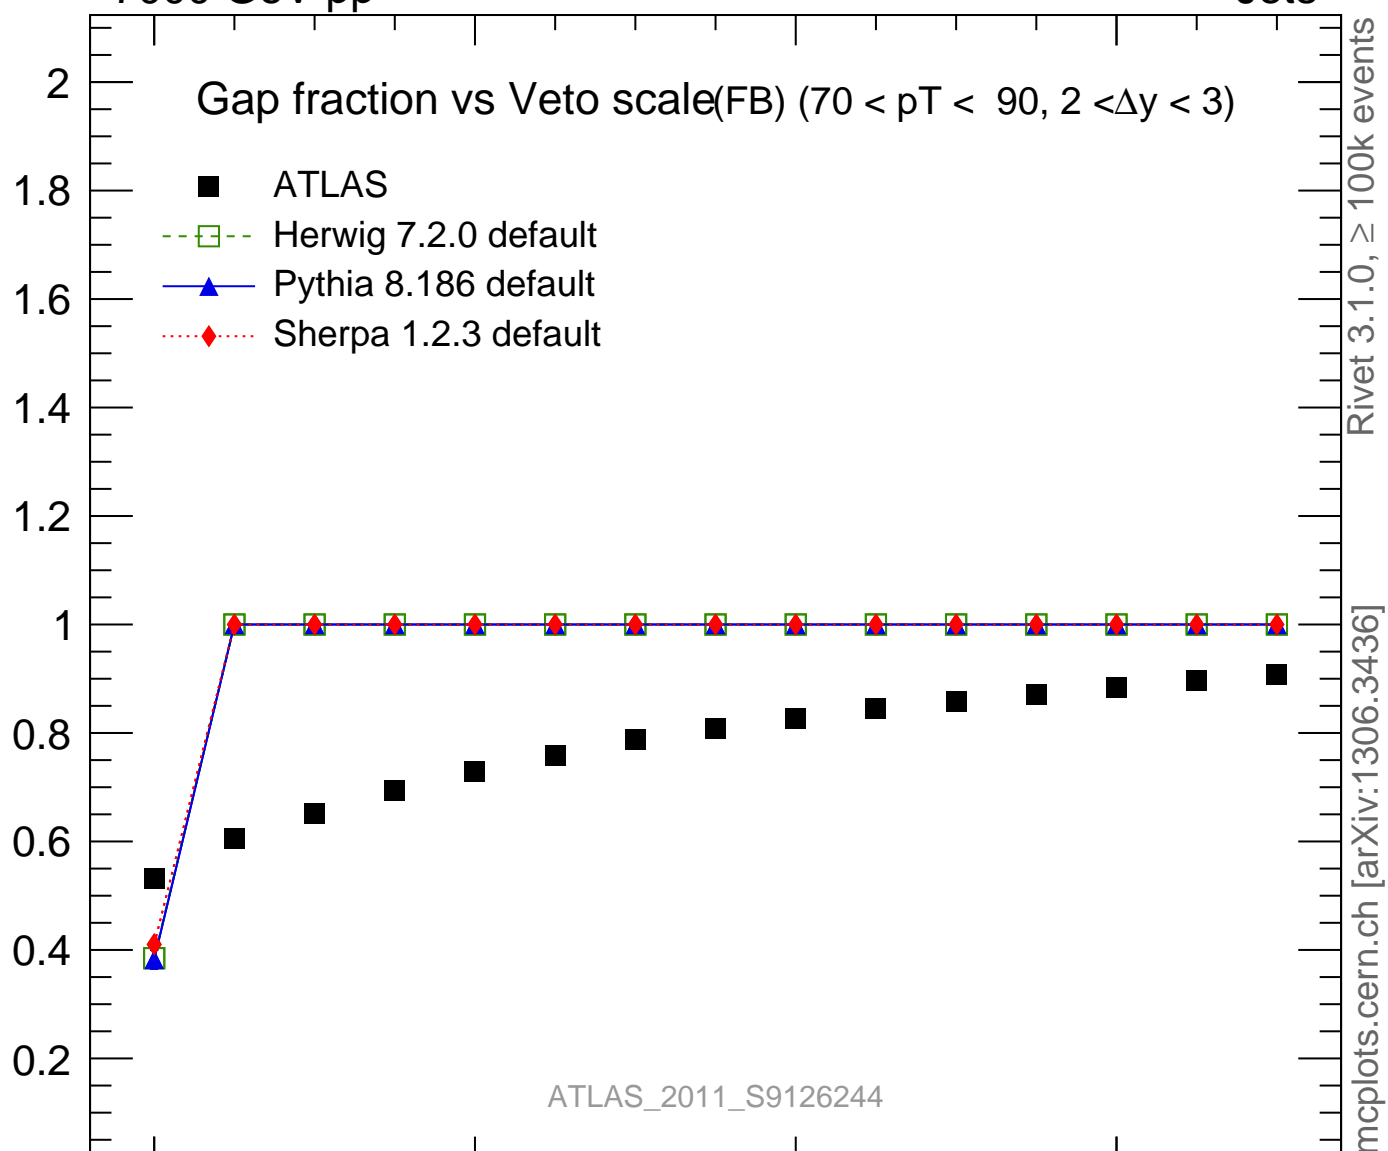

Gap fraction

Gap fraction vs Veto scale(FB) ($70 < p_T < 90$, $2 < \Delta y < 3$)

- ATLAS
- - □ Herwig 7.2.0 default
- - ▲ Pythia 8.186 default
- - ◆ Sherpa 1.2.3 default

Ratio to ATLAS