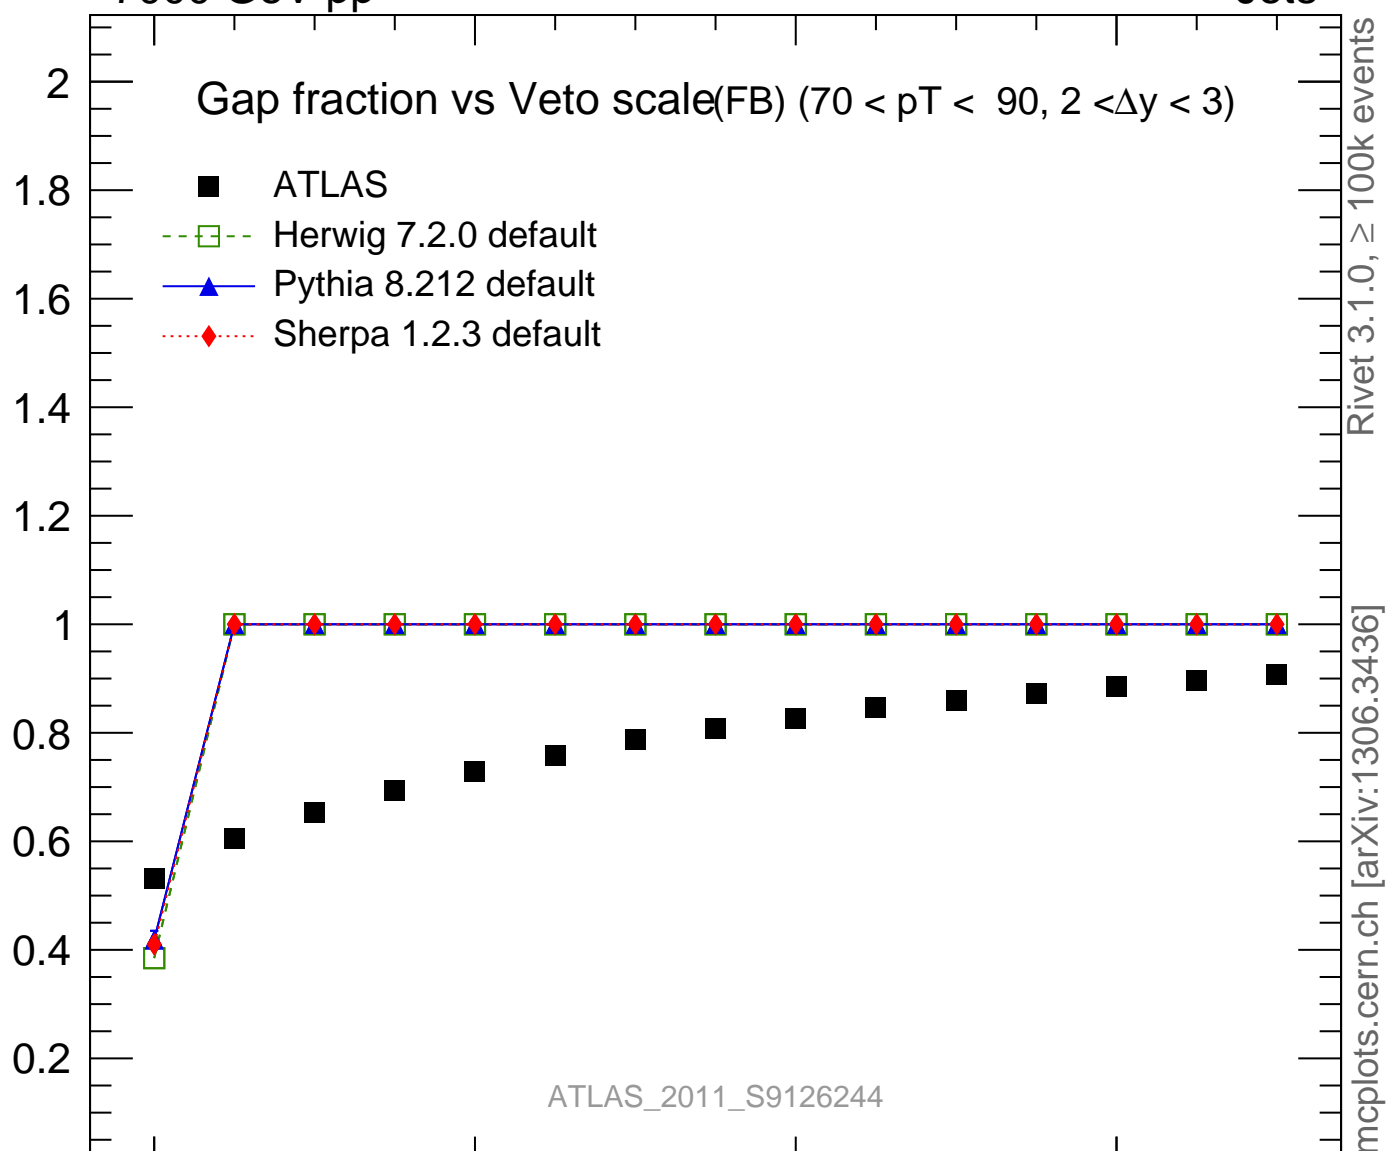

Gap fraction

Gap fraction vs Veto scale(FB) ($70 < p_T < 90$, $2 < \Delta y < 3$)

- ATLAS
- - □ Herwig 7.2.0 default
- - ▲ Pythia 8.212 default
- - ◆ Sherpa 1.2.3 default

Ratio to ATLAS