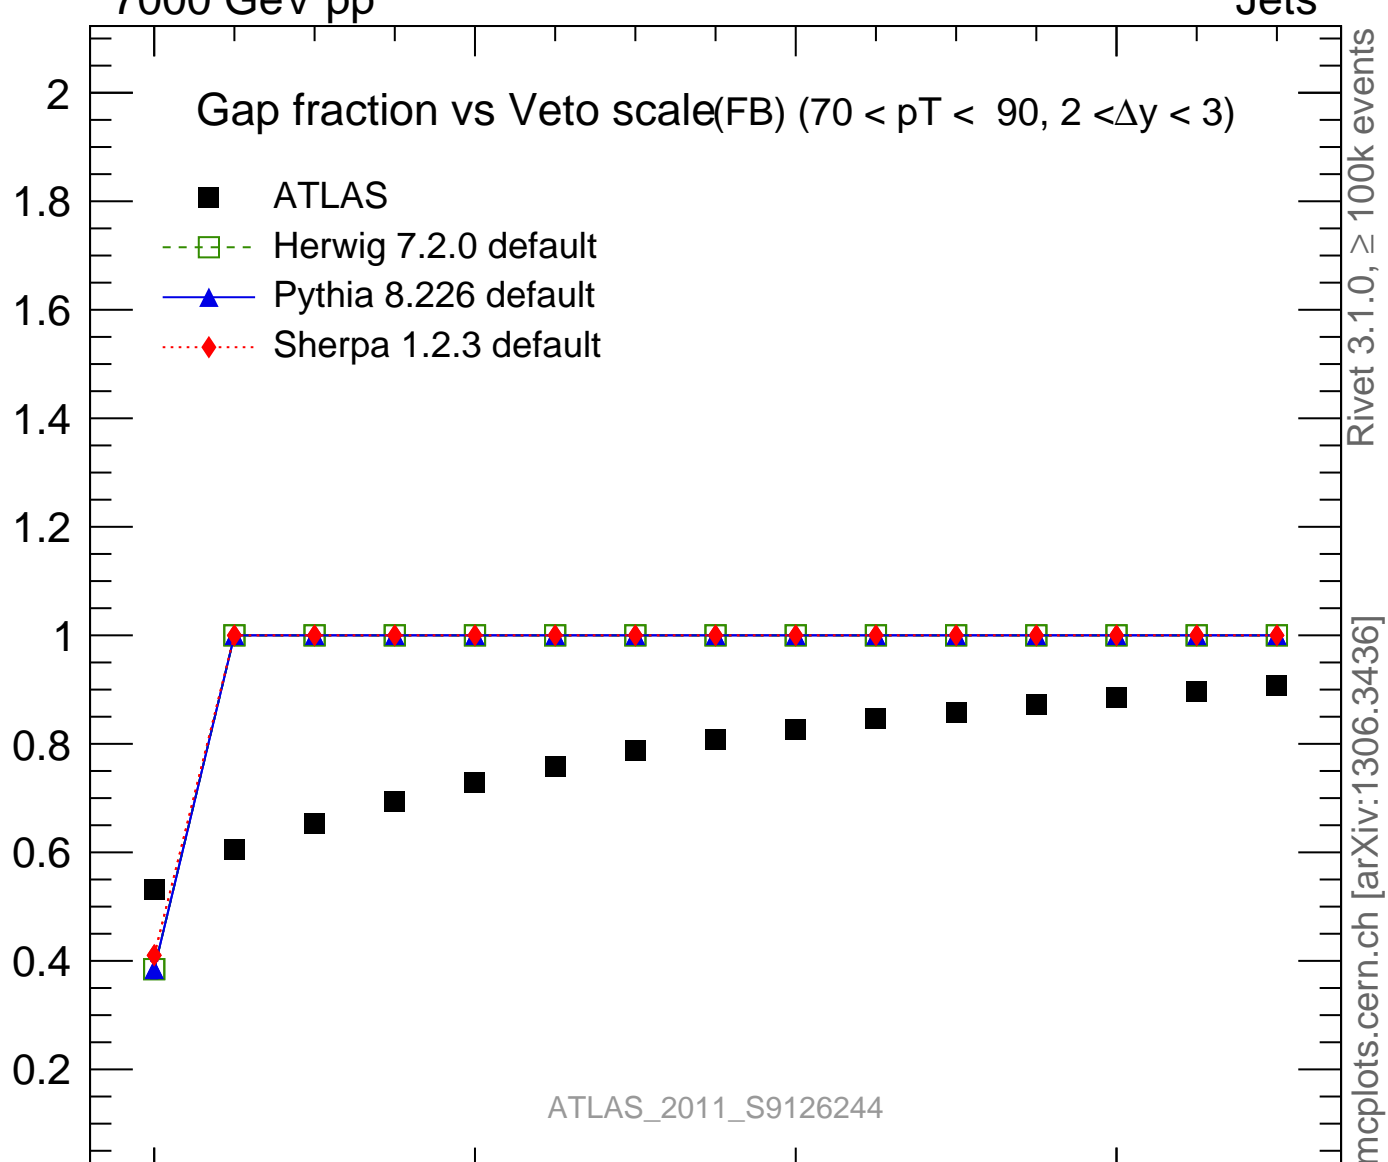

Gap fraction

Gap fraction vs Veto scale(FB) ( $70 < p_T < 90$ ,  $2 < \Delta y < 3$ )

- ATLAS
- - □ Herwig 7.2.0 default
- - ▲ Pythia 8.226 default
- - ◆ Sherpa 1.2.3 default

Ratio to ATLAS