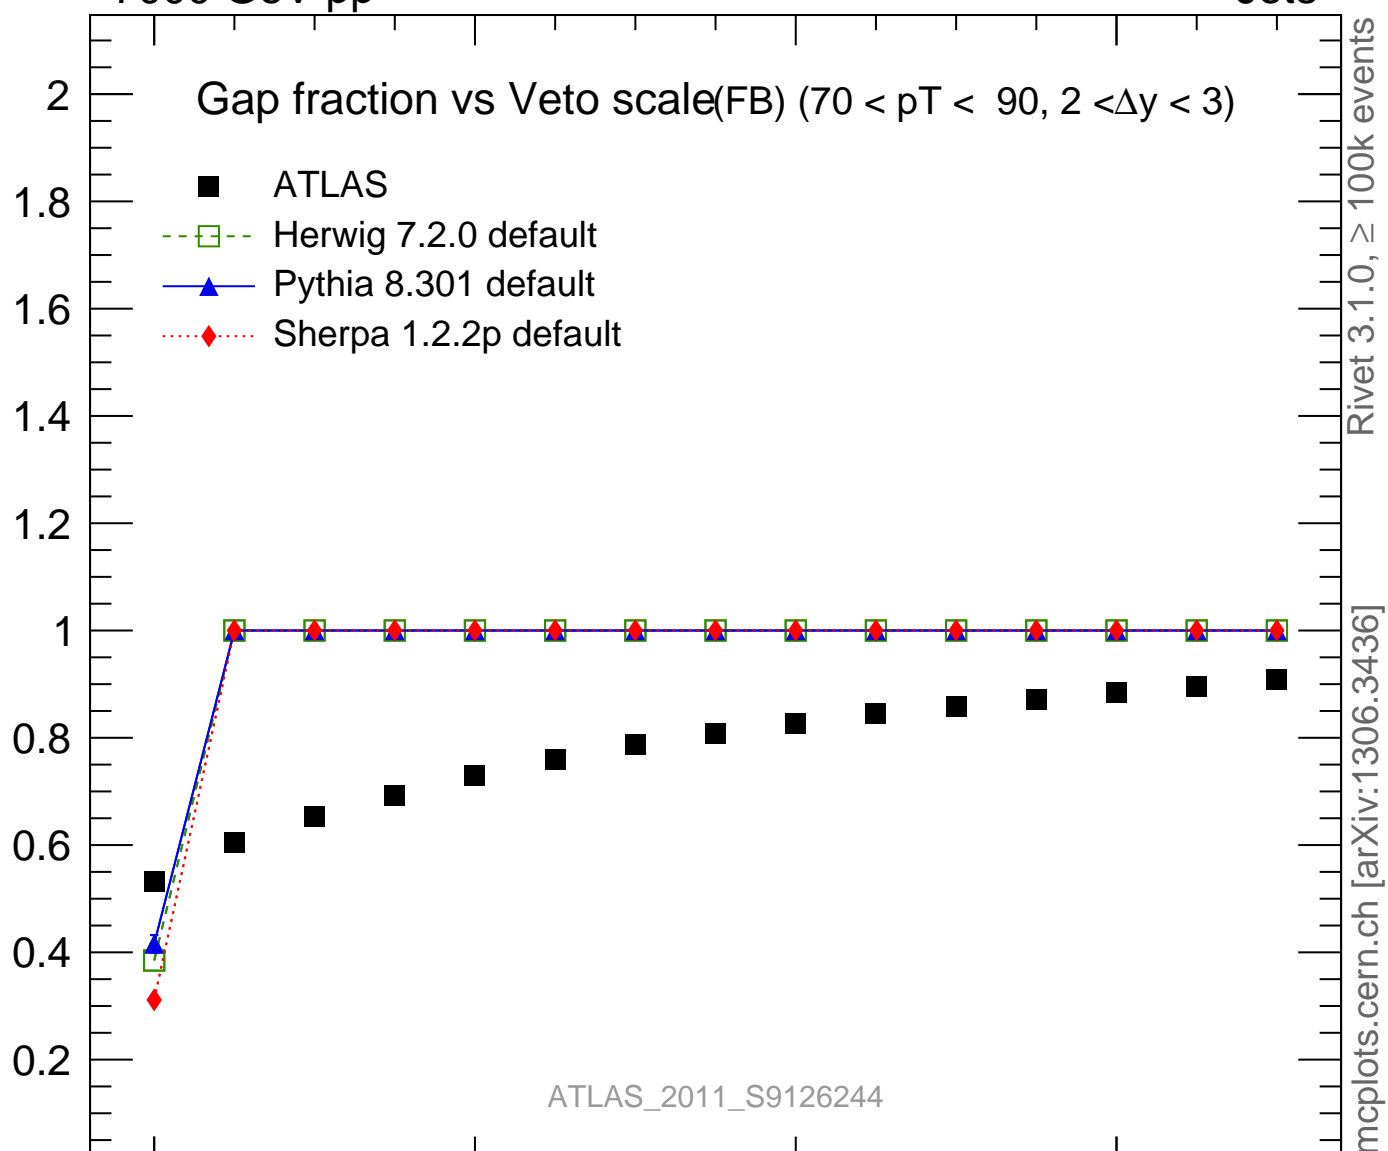

Gap fraction

Gap fraction vs Veto scale(FB) ( $70 < p_T < 90$ ,  $2 < \Delta y < 3$ )

- ATLAS
- Herwig 7.2.0 default
- ▲ Pythia 8.301 default
- ◆ Sherpa 1.2.2p default

Ratio to ATLAS

 $Q_0$  [GeV]