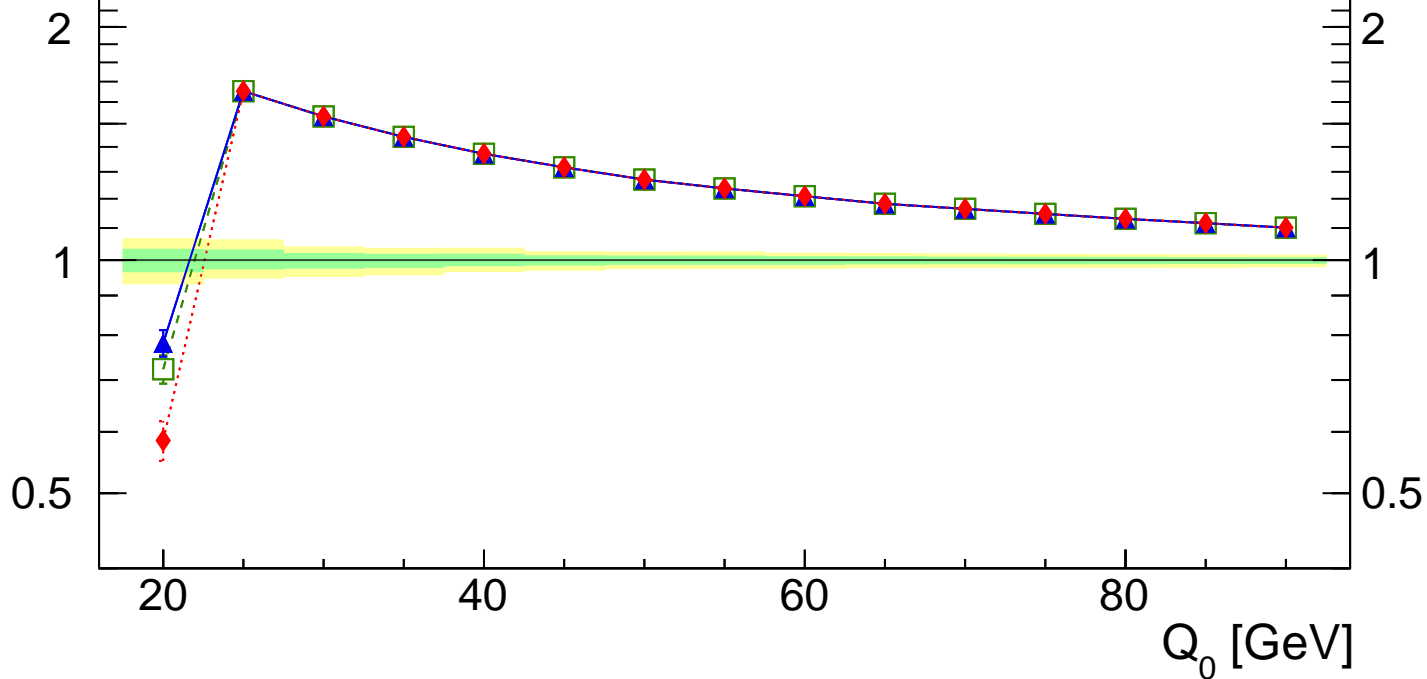

Gap fraction

Gap fraction vs Veto scale(FB) ( $70 < p_T < 90$ ,  $2 < \Delta y < 3$ )

- ATLAS
- Herwig 7.2.0 default
- ▲ Pythia 8.301 default
- ◆ Sherpa 1.2.2p default

Ratio to ATLAS

 $Q_0$  [GeV]