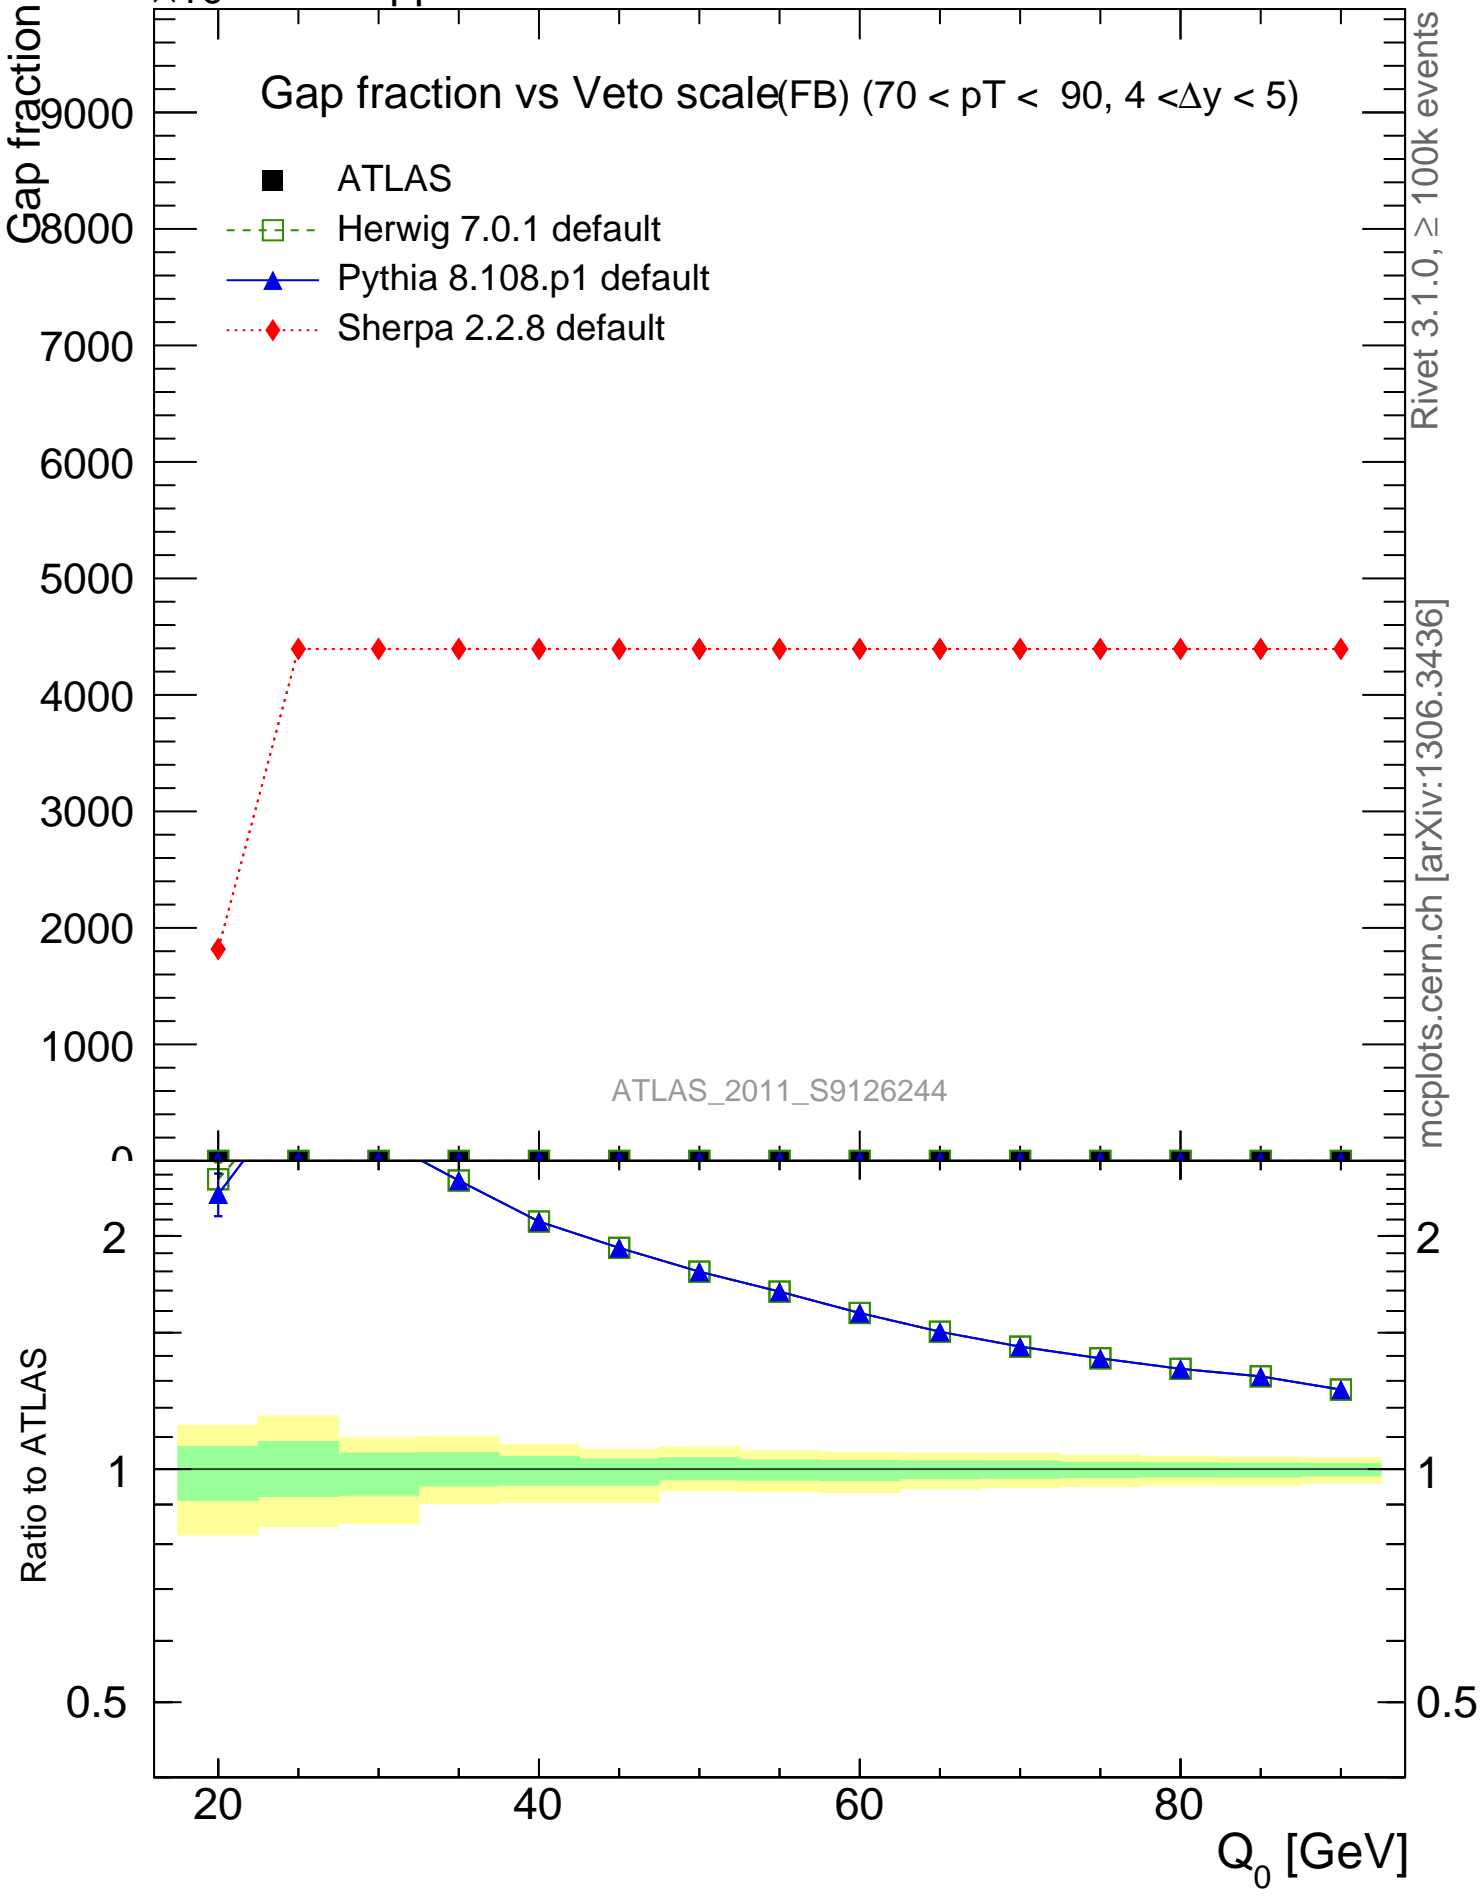

Gap fraction vs Veto scale(FB) ($70 < p_T < 90$, $4 < \Delta y < 5$)

- ATLAS
- Herwig 7.0.1 default
- ▲— Pythia 8.108.p1 default
- ◆···· Sherpa 2.2.8 default

ATLAS_2011_S9126244

Rivet 3.1.0, ≥ 100k events
mcplots.cern.ch [arXiv:1306.3436]

Gap fraction
Ratio to ATLAS

Q_0 [GeV]