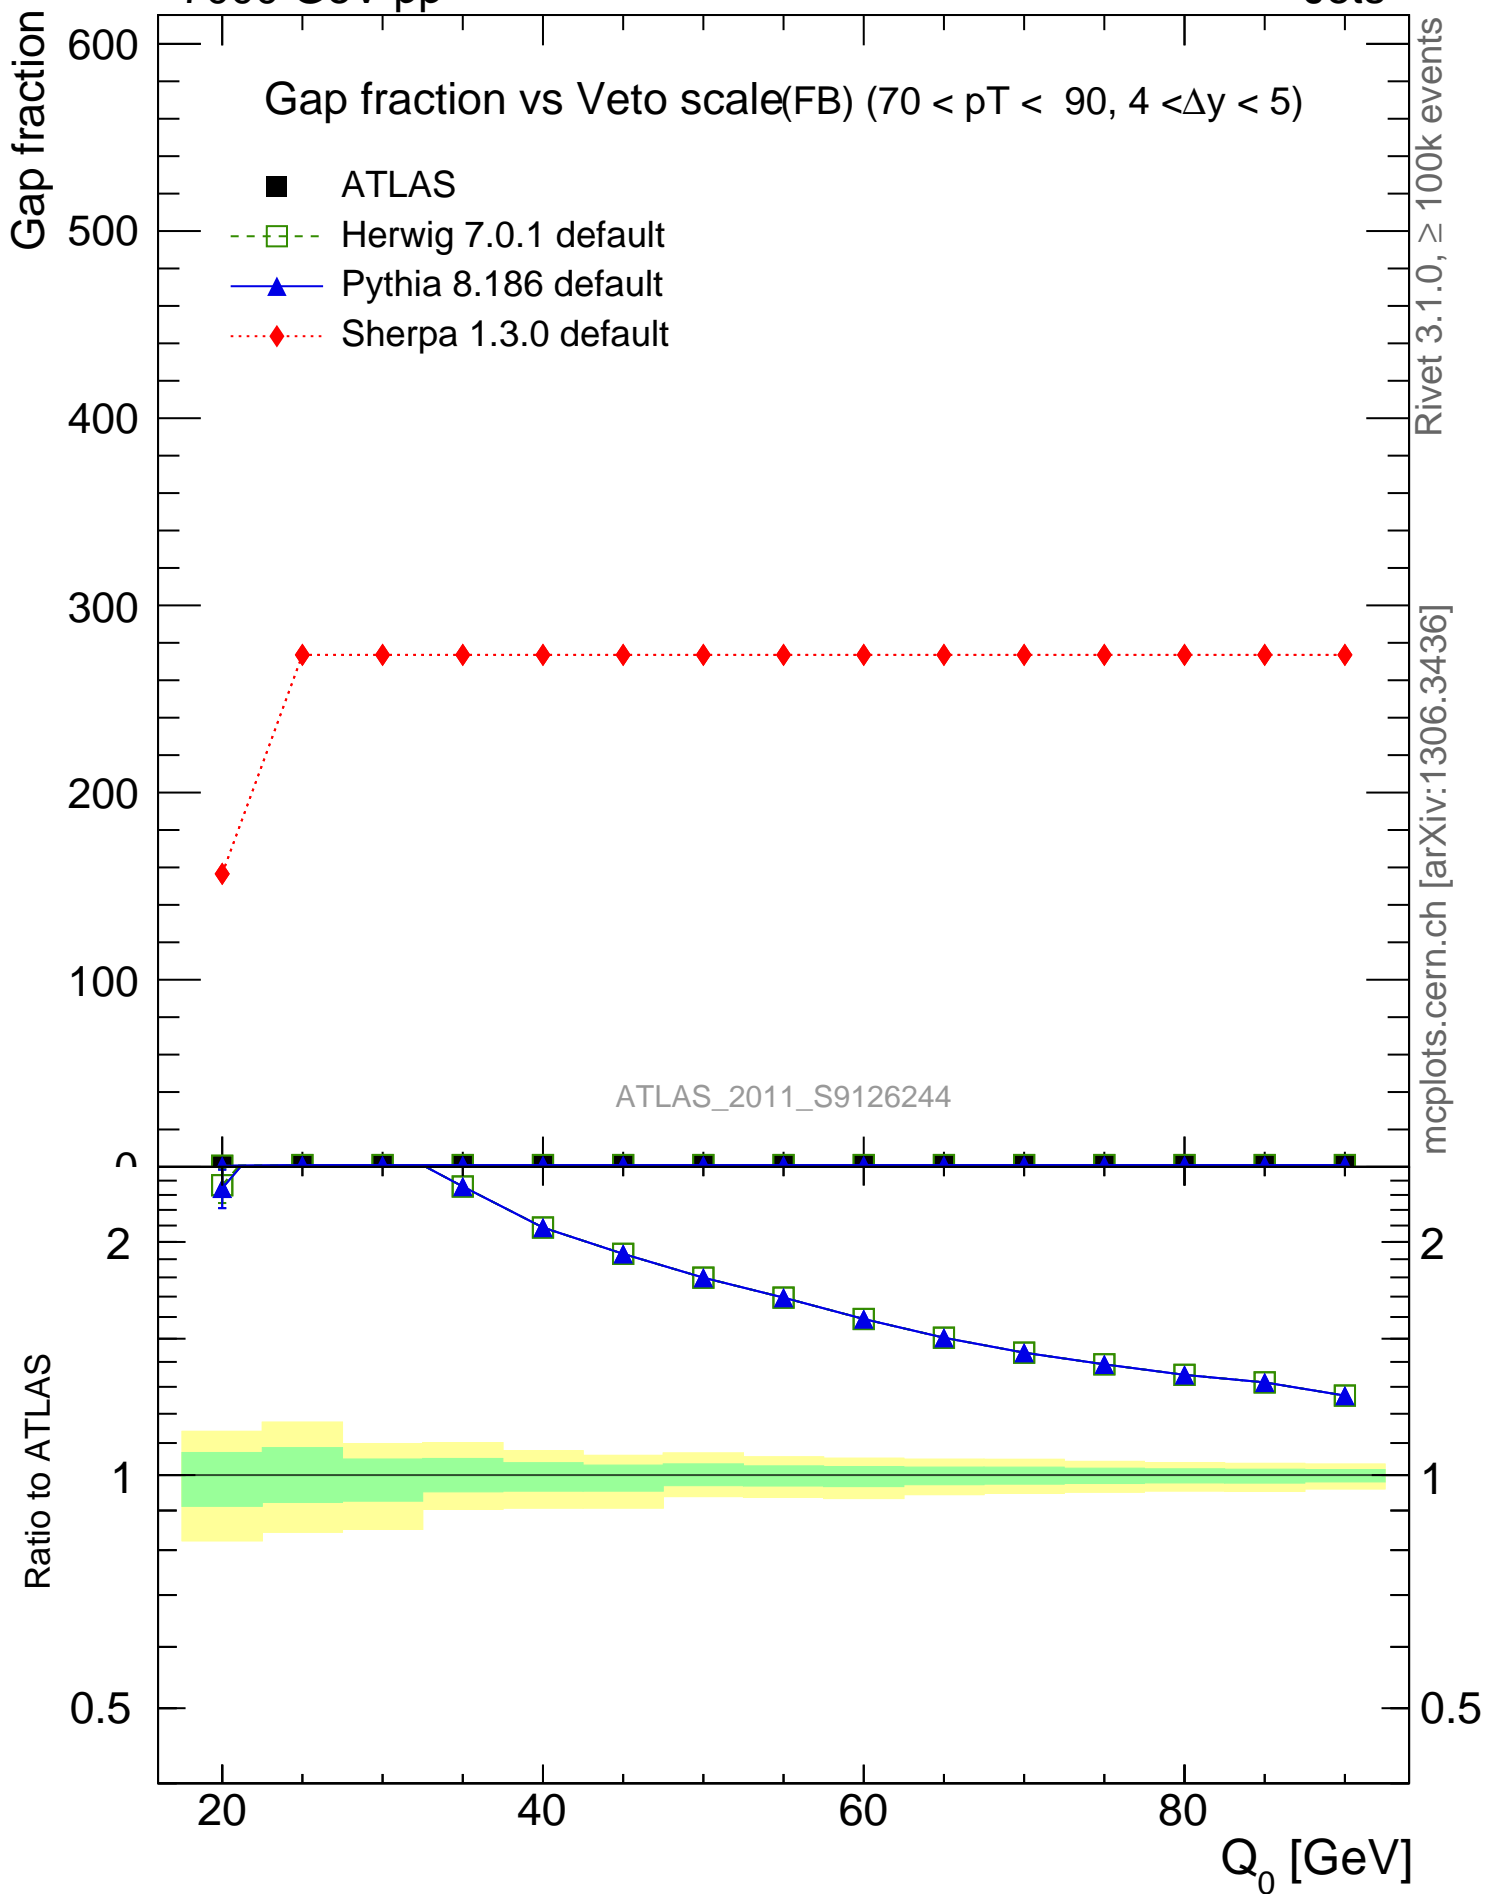

Gap fraction vs Veto scale(FB) ( $70 < p_T < 90$ ,  $4 < \Delta y < 5$ )

- ATLAS
- - □ Herwig 7.0.1 default
- - ▲ Pythia 8.186 default
- - ◆ Sherpa 1.3.0 default

ATLAS\_2011\_S9126244

Rivet 3.1.0,  $\geq 100k$  events

mcplots.cern.ch [arXiv:1306.3436]