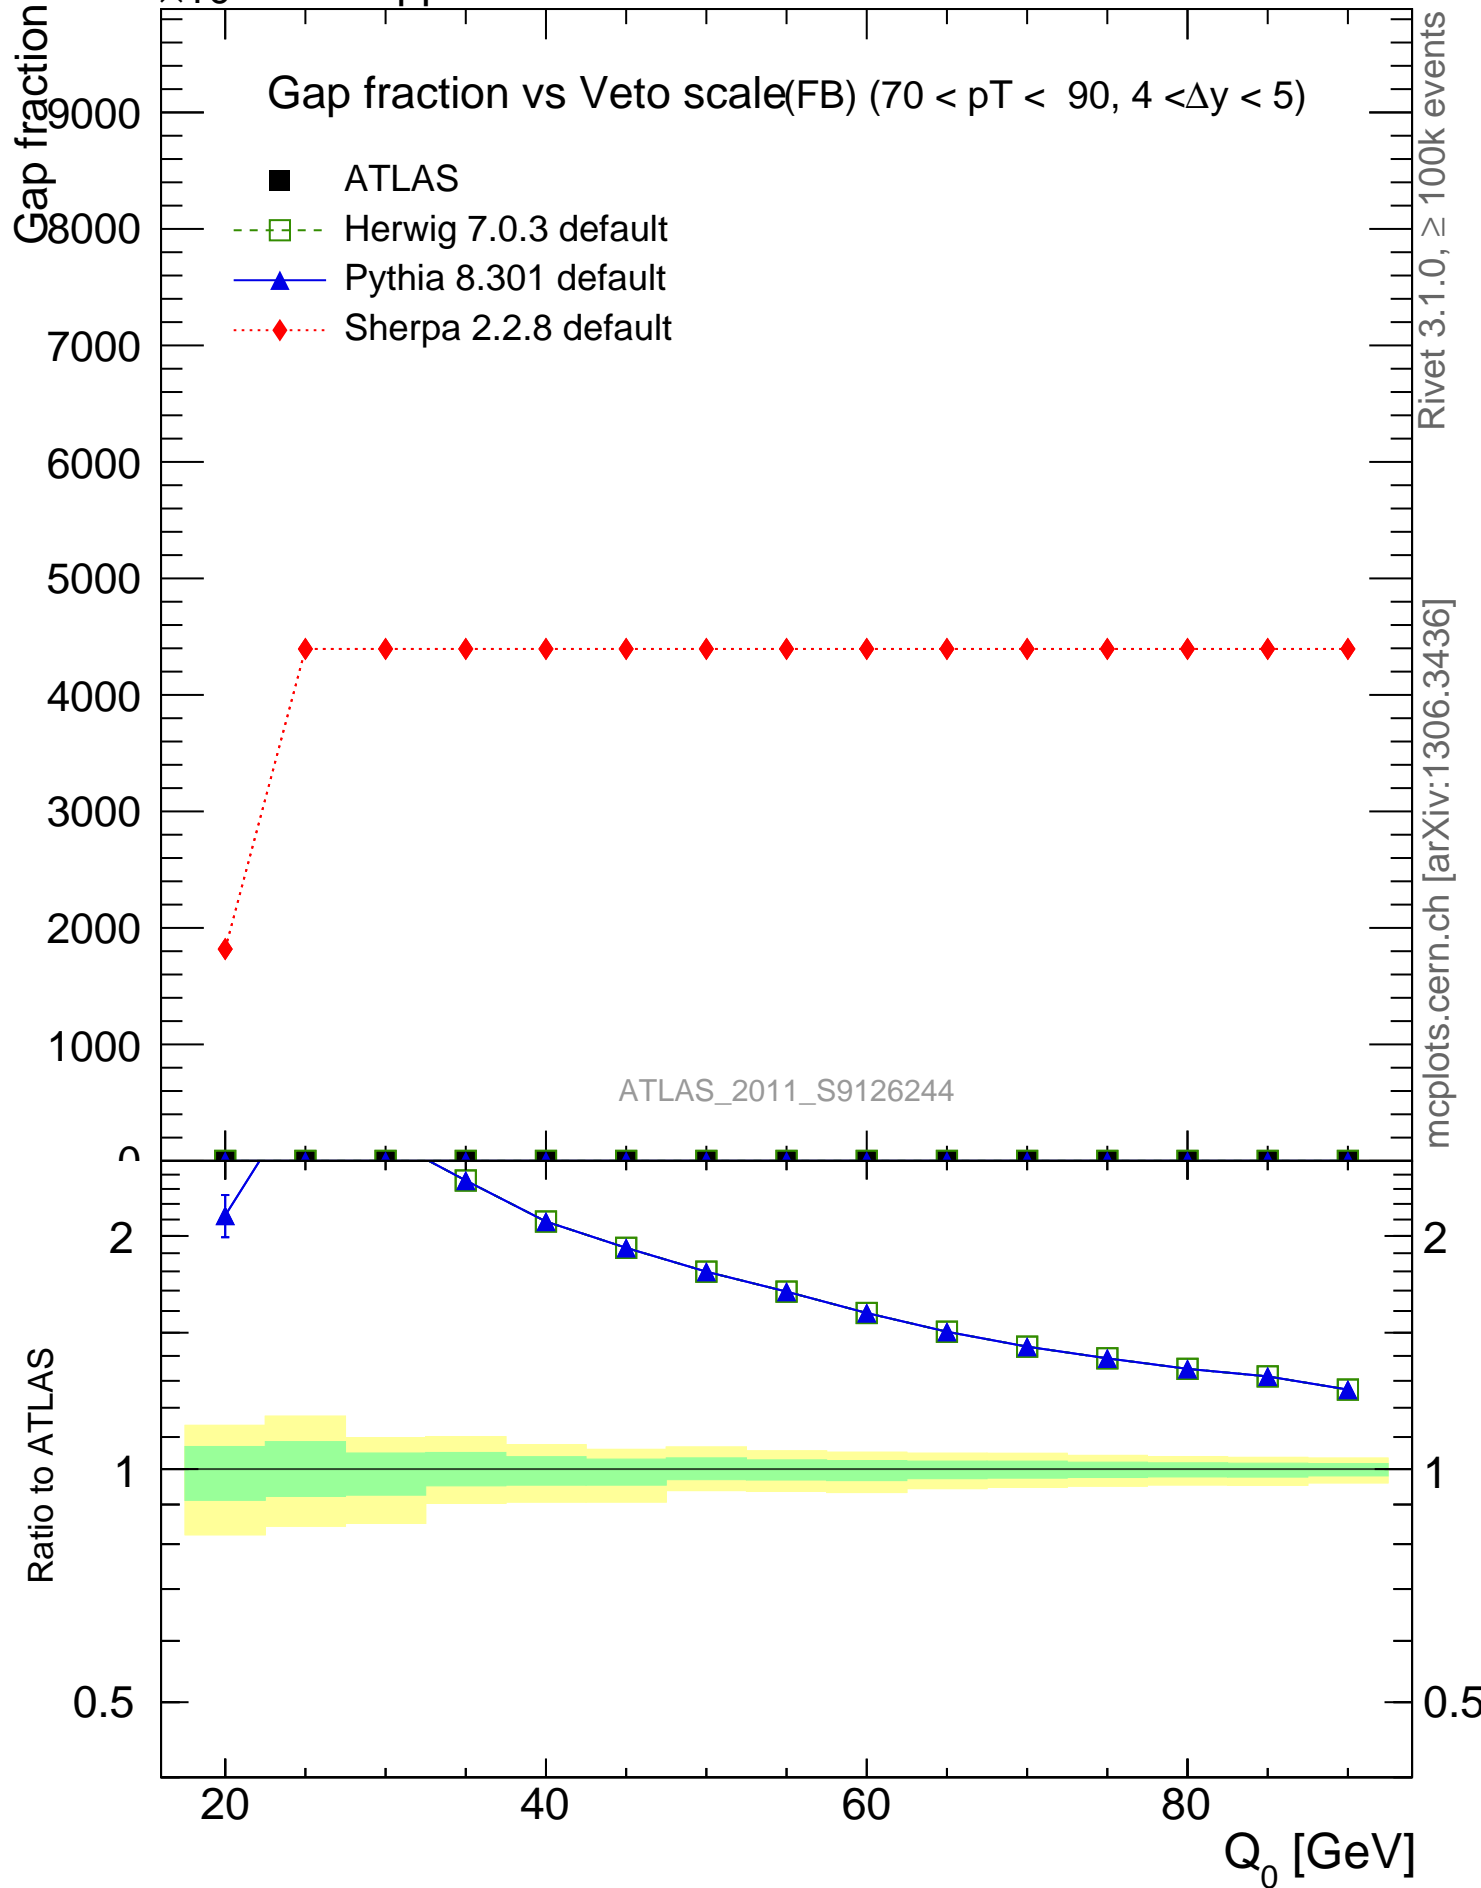

Gap fraction vs Veto scale(FB) ($70 < p_T < 90$, $4 < \Delta y < 5$)

- ATLAS
- - □ Herwig 7.0.3 default
- - ▲ Pythia 8.301 default
- - ◆ Sherpa 2.2.8 default

Rivet 3.1.0, $\geq 100k$ events
mcplots.cern.ch [arXiv:1306.3436]