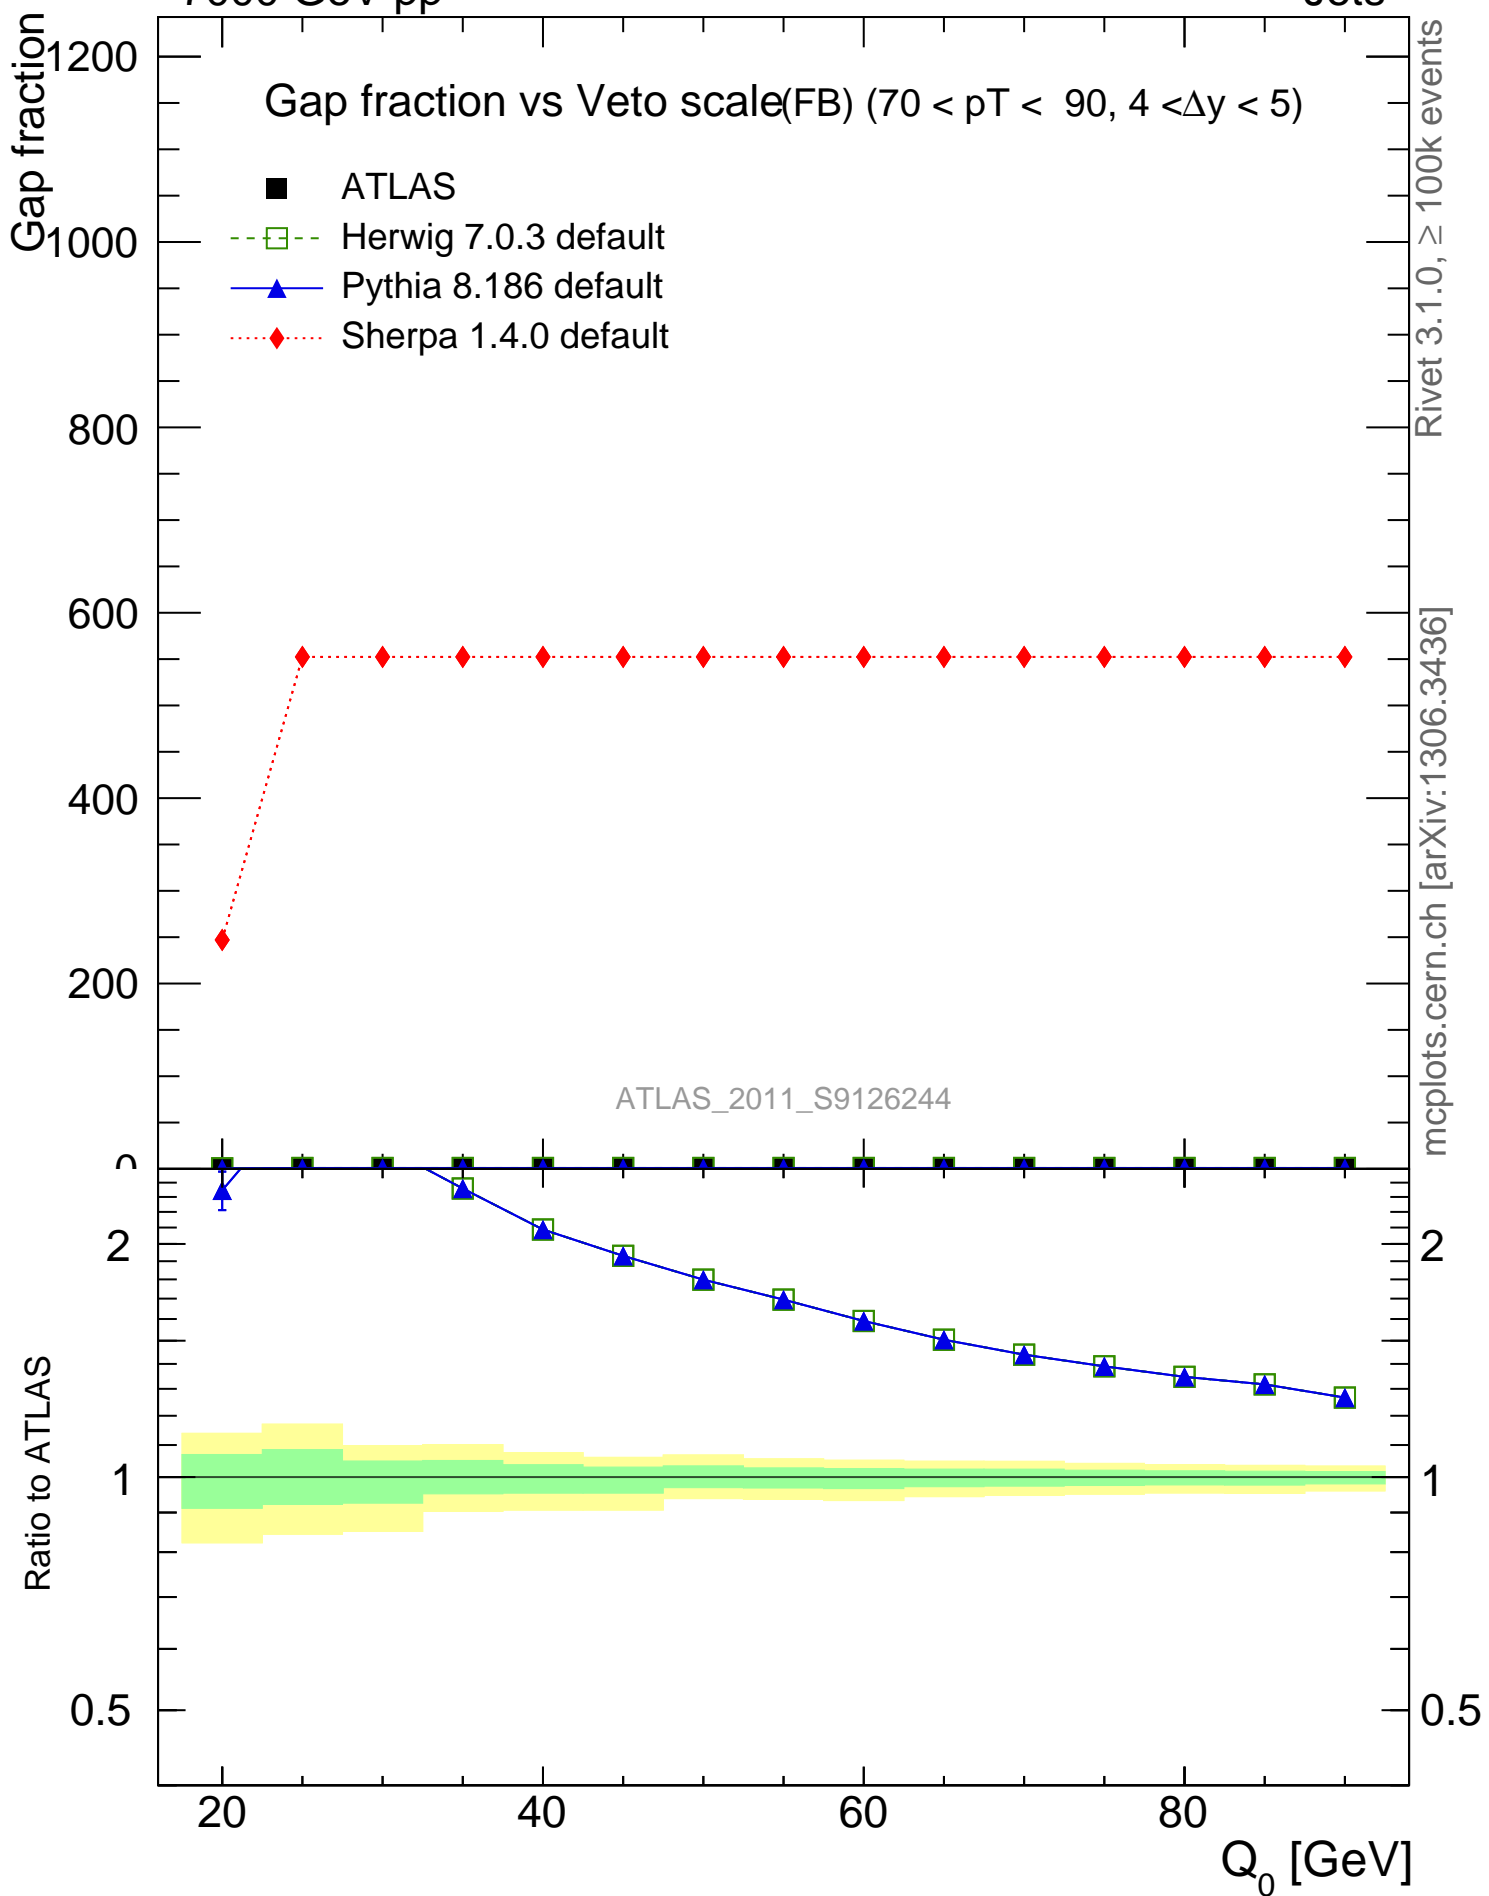

Gap fraction vs Veto scale(FB) ($70 < p_T < 90$, $4 < \Delta y < 5$)

- ATLAS
- - □ Herwig 7.0.3 default
- - ▲ Pythia 8.186 default
- - ◆ Sherpa 1.4.0 default

ATLAS_2011_S9126244