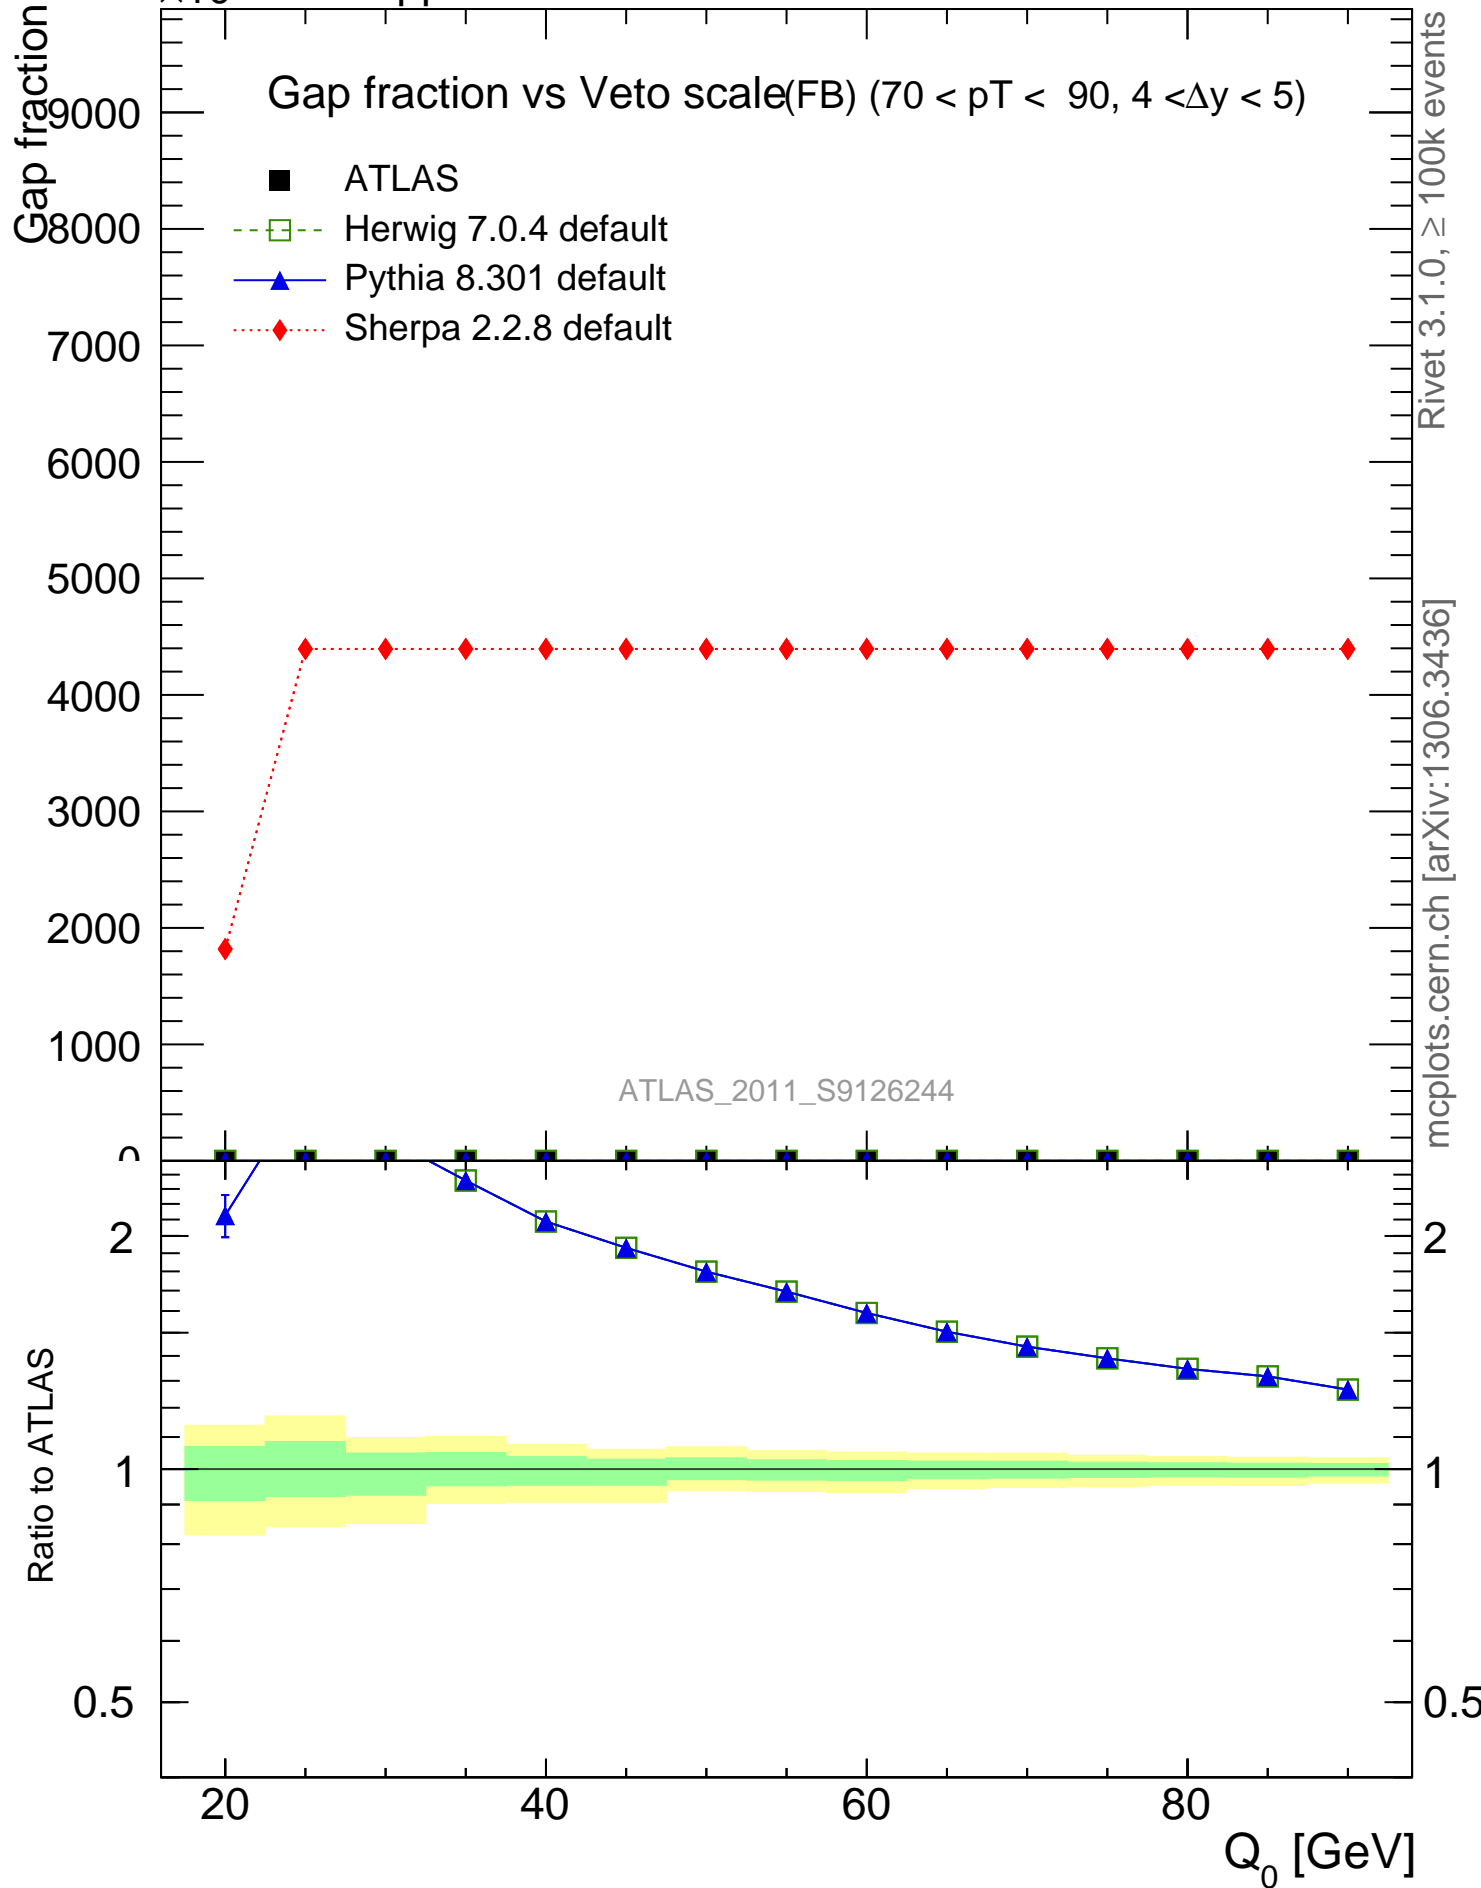

Gap fraction vs Veto scale(FB) ($70 < p_T < 90, 4 < \Delta y < 5$)

- ATLAS
- - □ Herwig 7.0.4 default
- - ▲ Pythia 8.301 default
- - ◆ Sherpa 2.2.8 default

ATLAS_2011_S9126244

Rivet 3.1.0, ≥ 100k events
mcplots.cern.ch [arXiv:1306.3436]