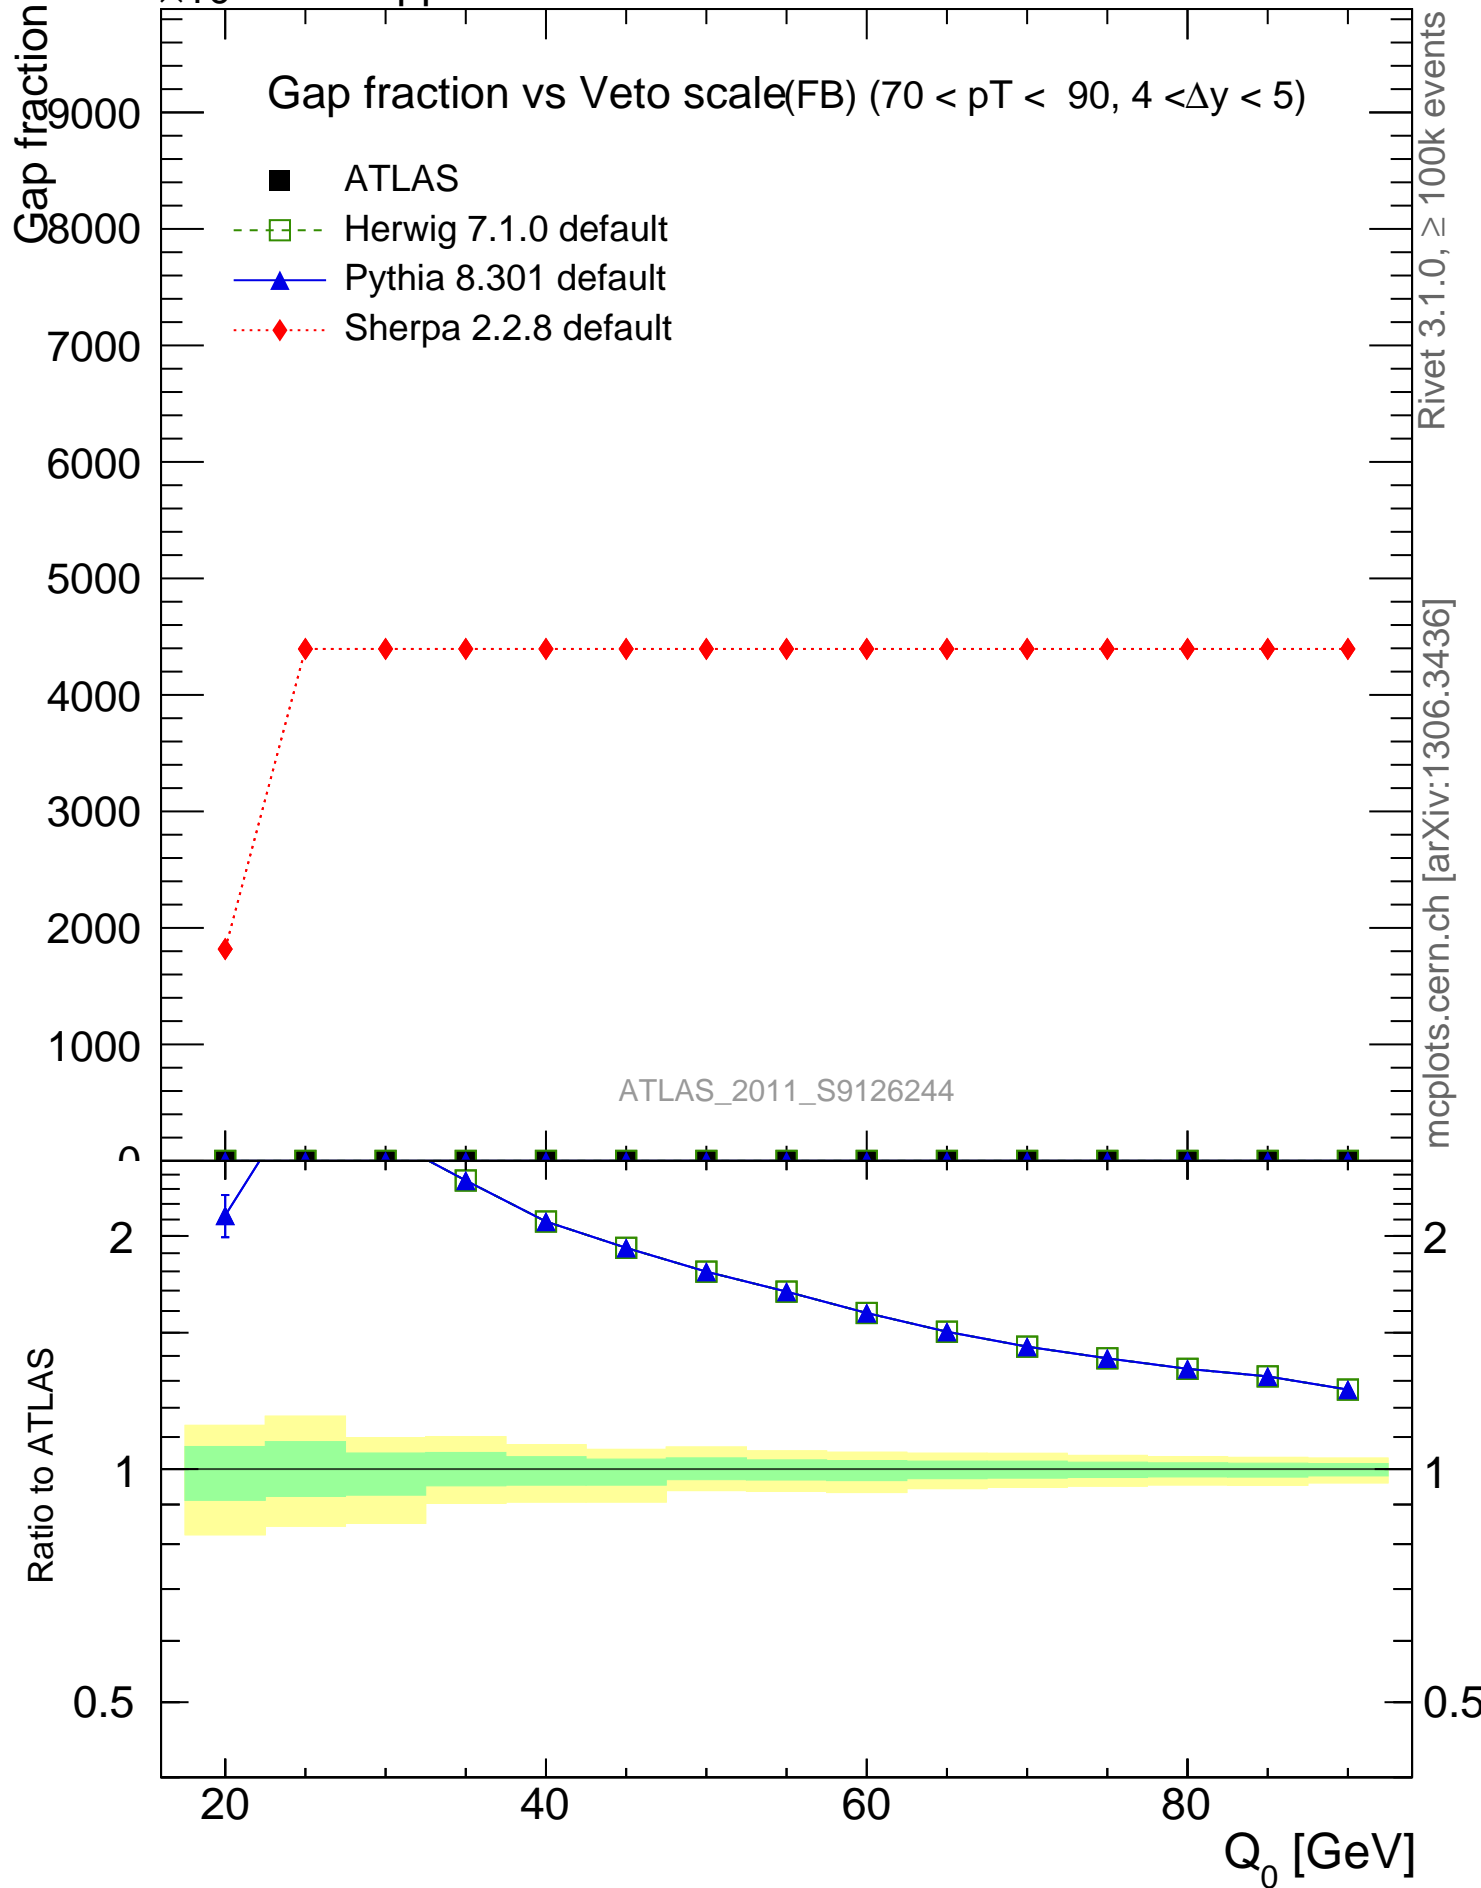

Gap fraction vs Veto scale(FB) ($70 < p_T < 90$, $4 < \Delta y < 5$)

- ATLAS
- - □ Herwig 7.1.0 default
- - ▲ Pythia 8.301 default
- - ◆ Sherpa 2.2.8 default

ATLAS_2011_S9126244

Rivet 3.1.0, $\geq 100k$ events
mcplots.cern.ch [arXiv:1306.3436]