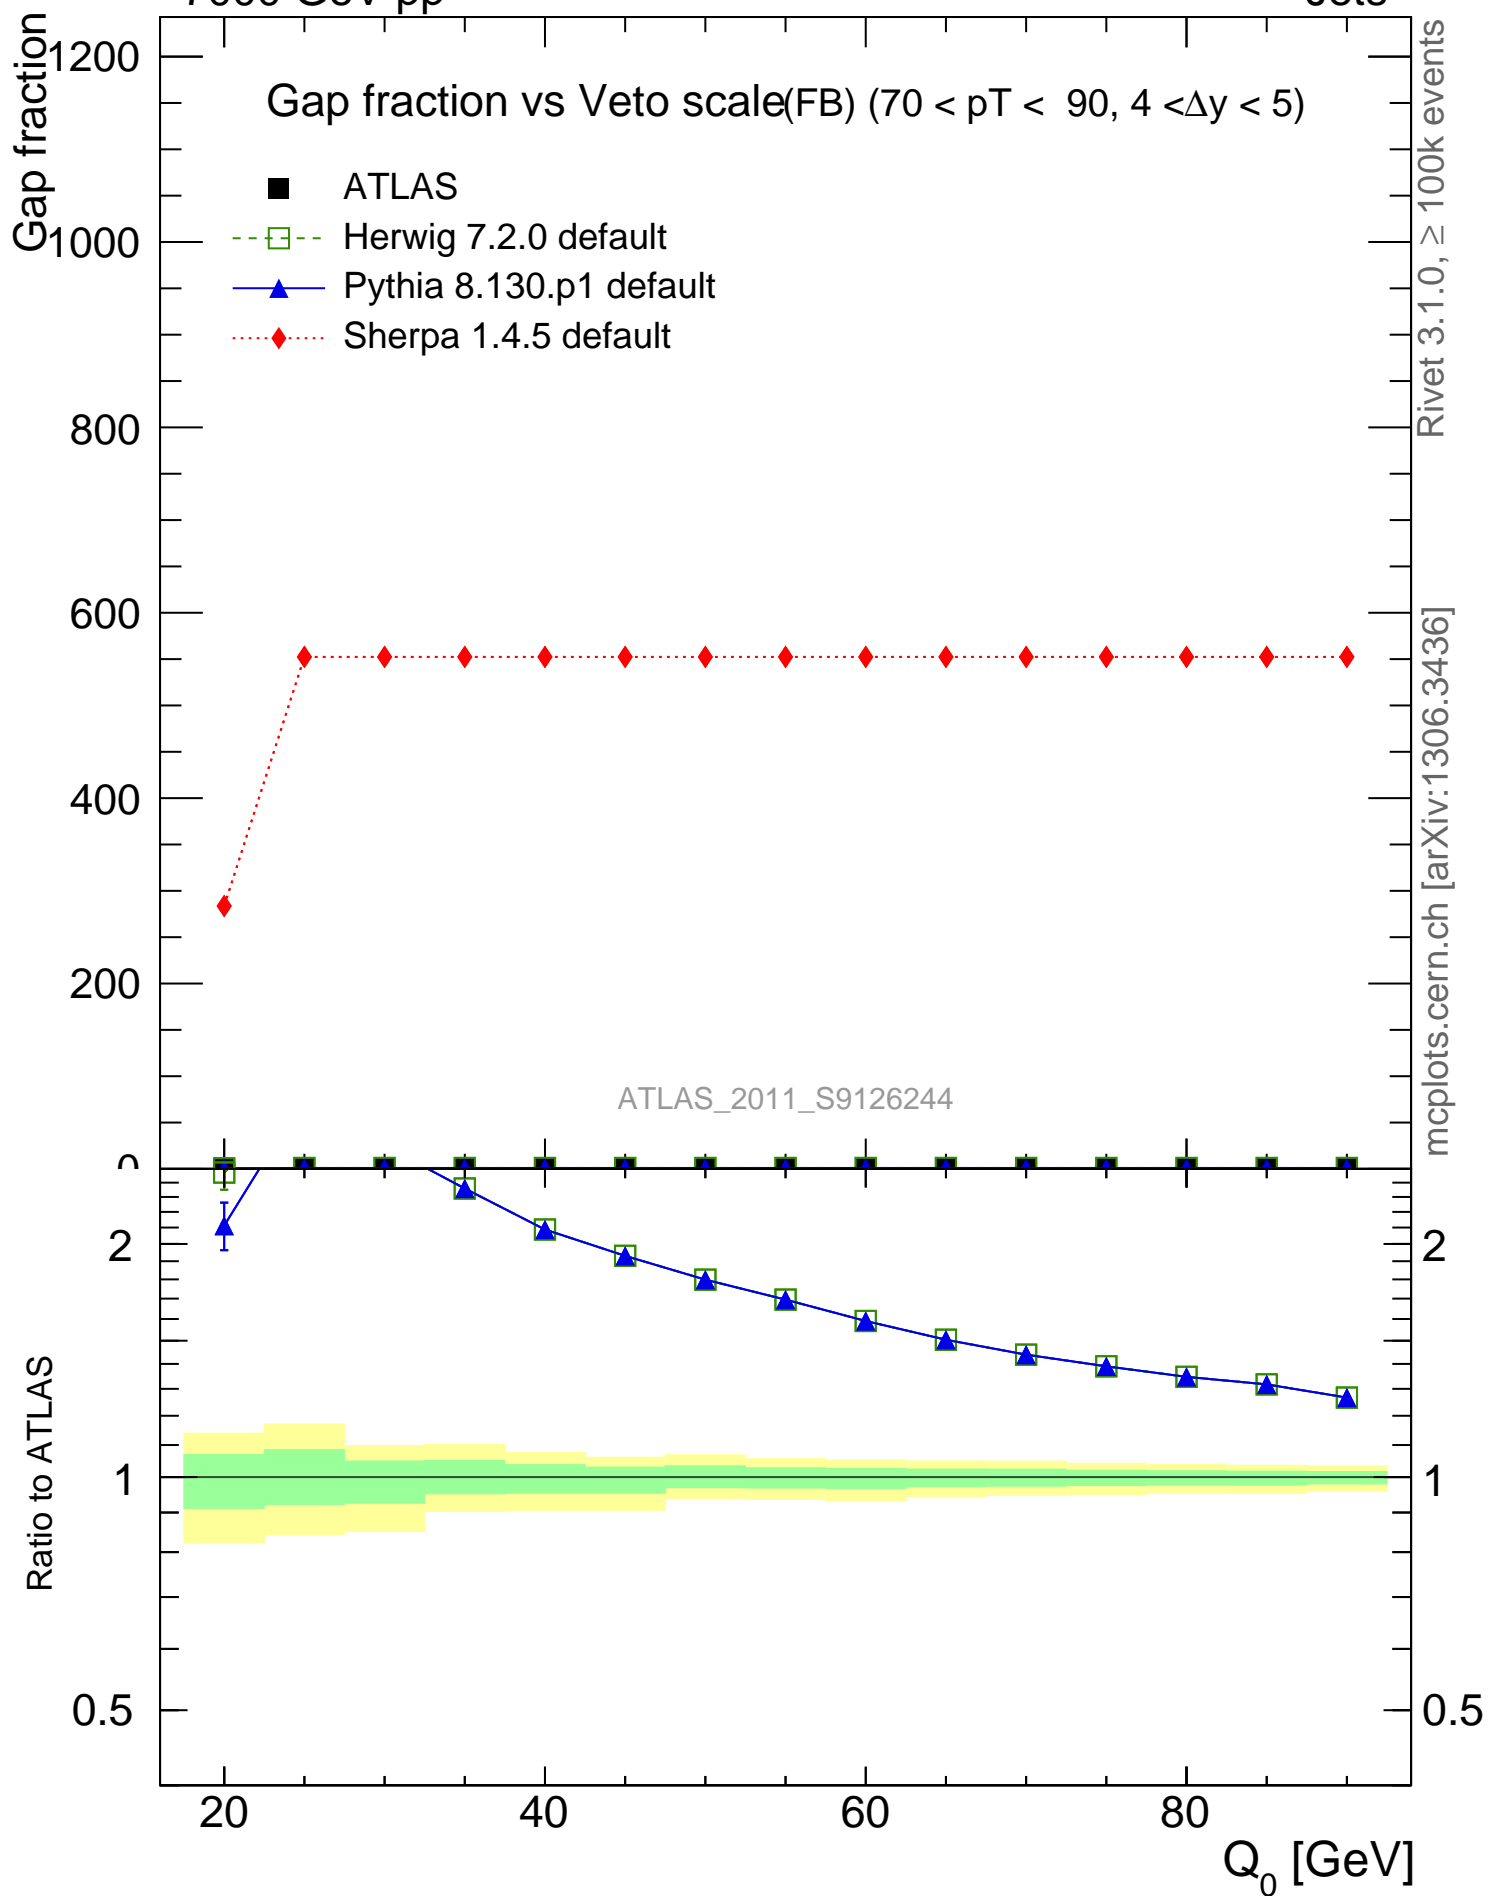

Gap fraction vs Veto scale(FB) ($70 < p_T < 90$, $4 < \Delta y < 5$)

- ATLAS
- - □ Herwig 7.2.0 default
- - ▲ Pythia 8.130.p1 default
- - ◆ Sherpa 1.4.5 default

ATLAS_2011_S9126244