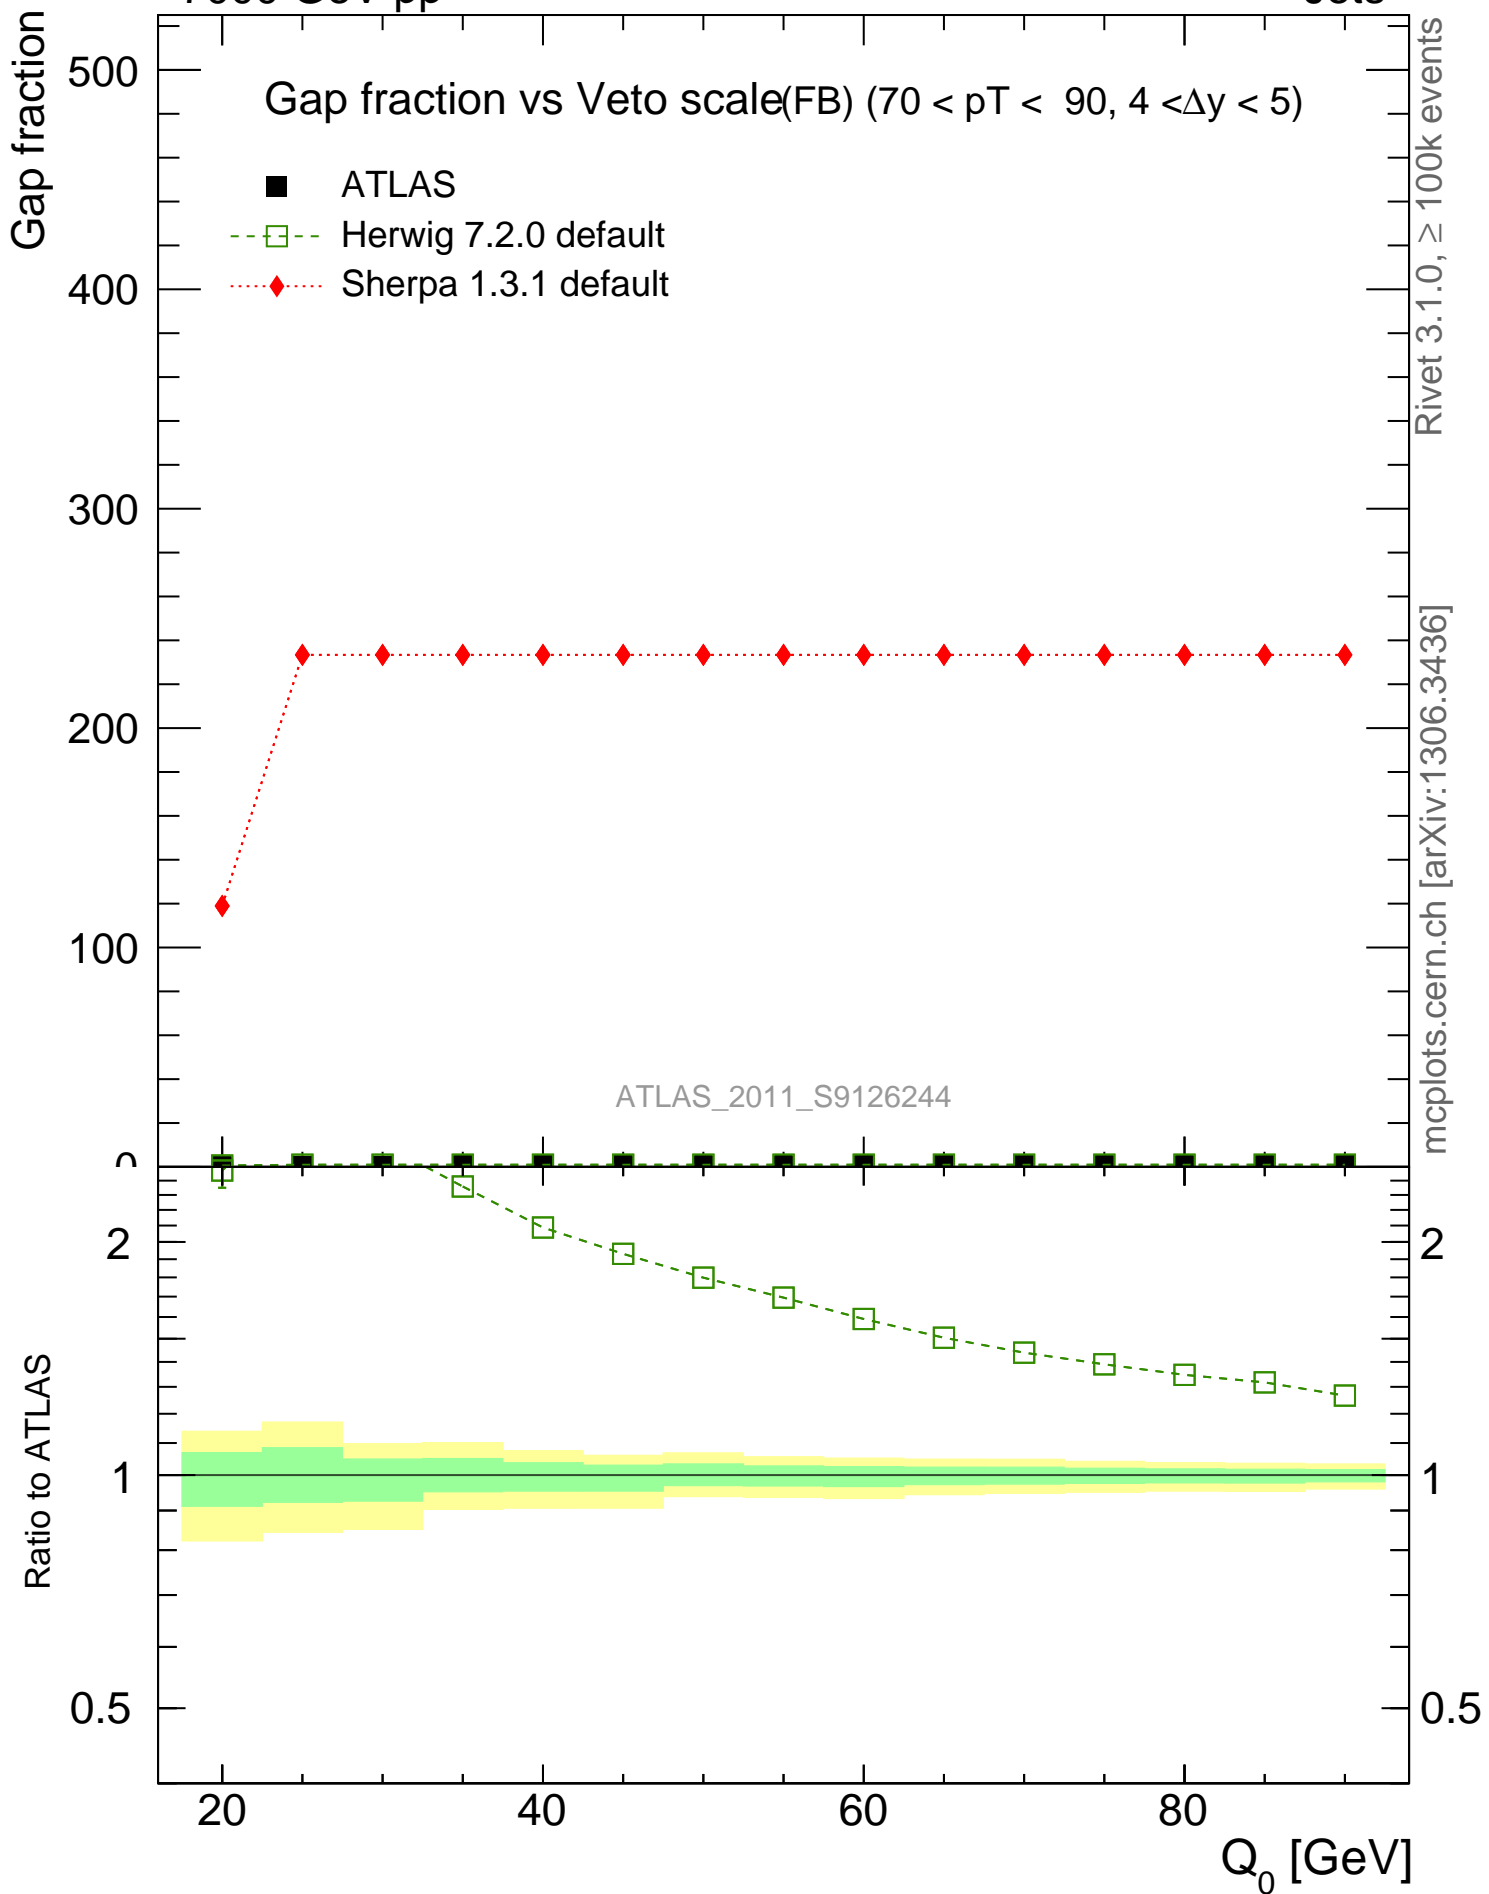

Gap fraction vs Veto scale(FB) ($70 < p_T < 90$, $4 < \Delta y < 5$)

- ATLAS
- - □ - - Herwig 7.2.0 default
- - ◆ - - Sherpa 1.3.1 default

ATLAS_2011_S9126244