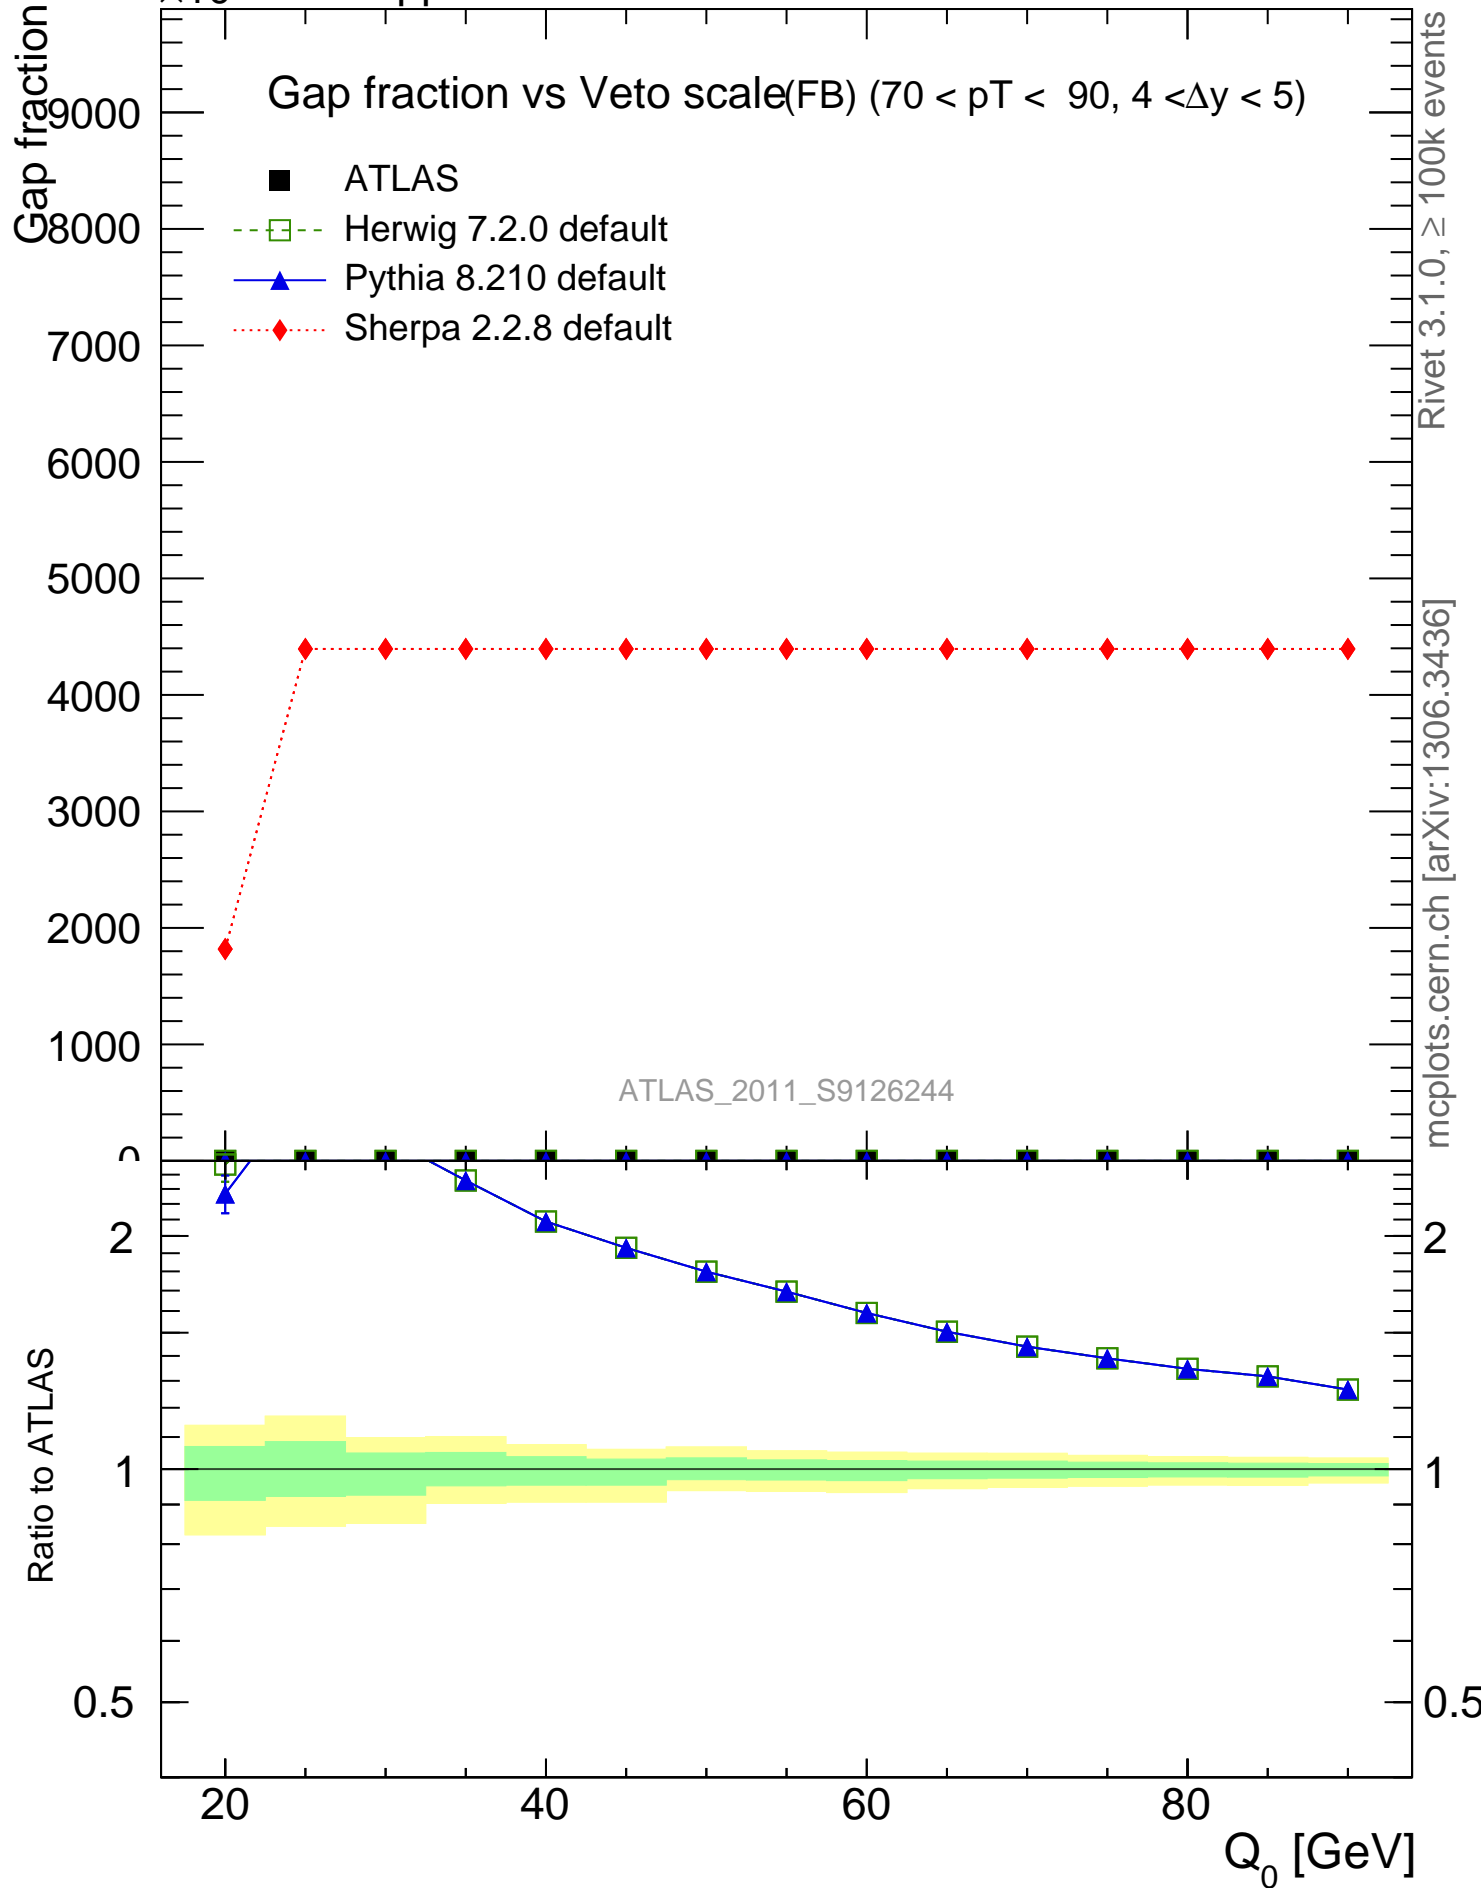

Gap fraction vs Veto scale(FB) ($70 < p_T < 90$, $4 < \Delta y < 5$)

- ATLAS
- - □ Herwig 7.2.0 default
- - ▲ Pythia 8.210 default
- - ◆ Sherpa 2.2.8 default

ATLAS_2011_S9126244

Rivet 3.1.0, $\geq 100k$ events
mcplots.cern.ch [arXiv:1306.3436]