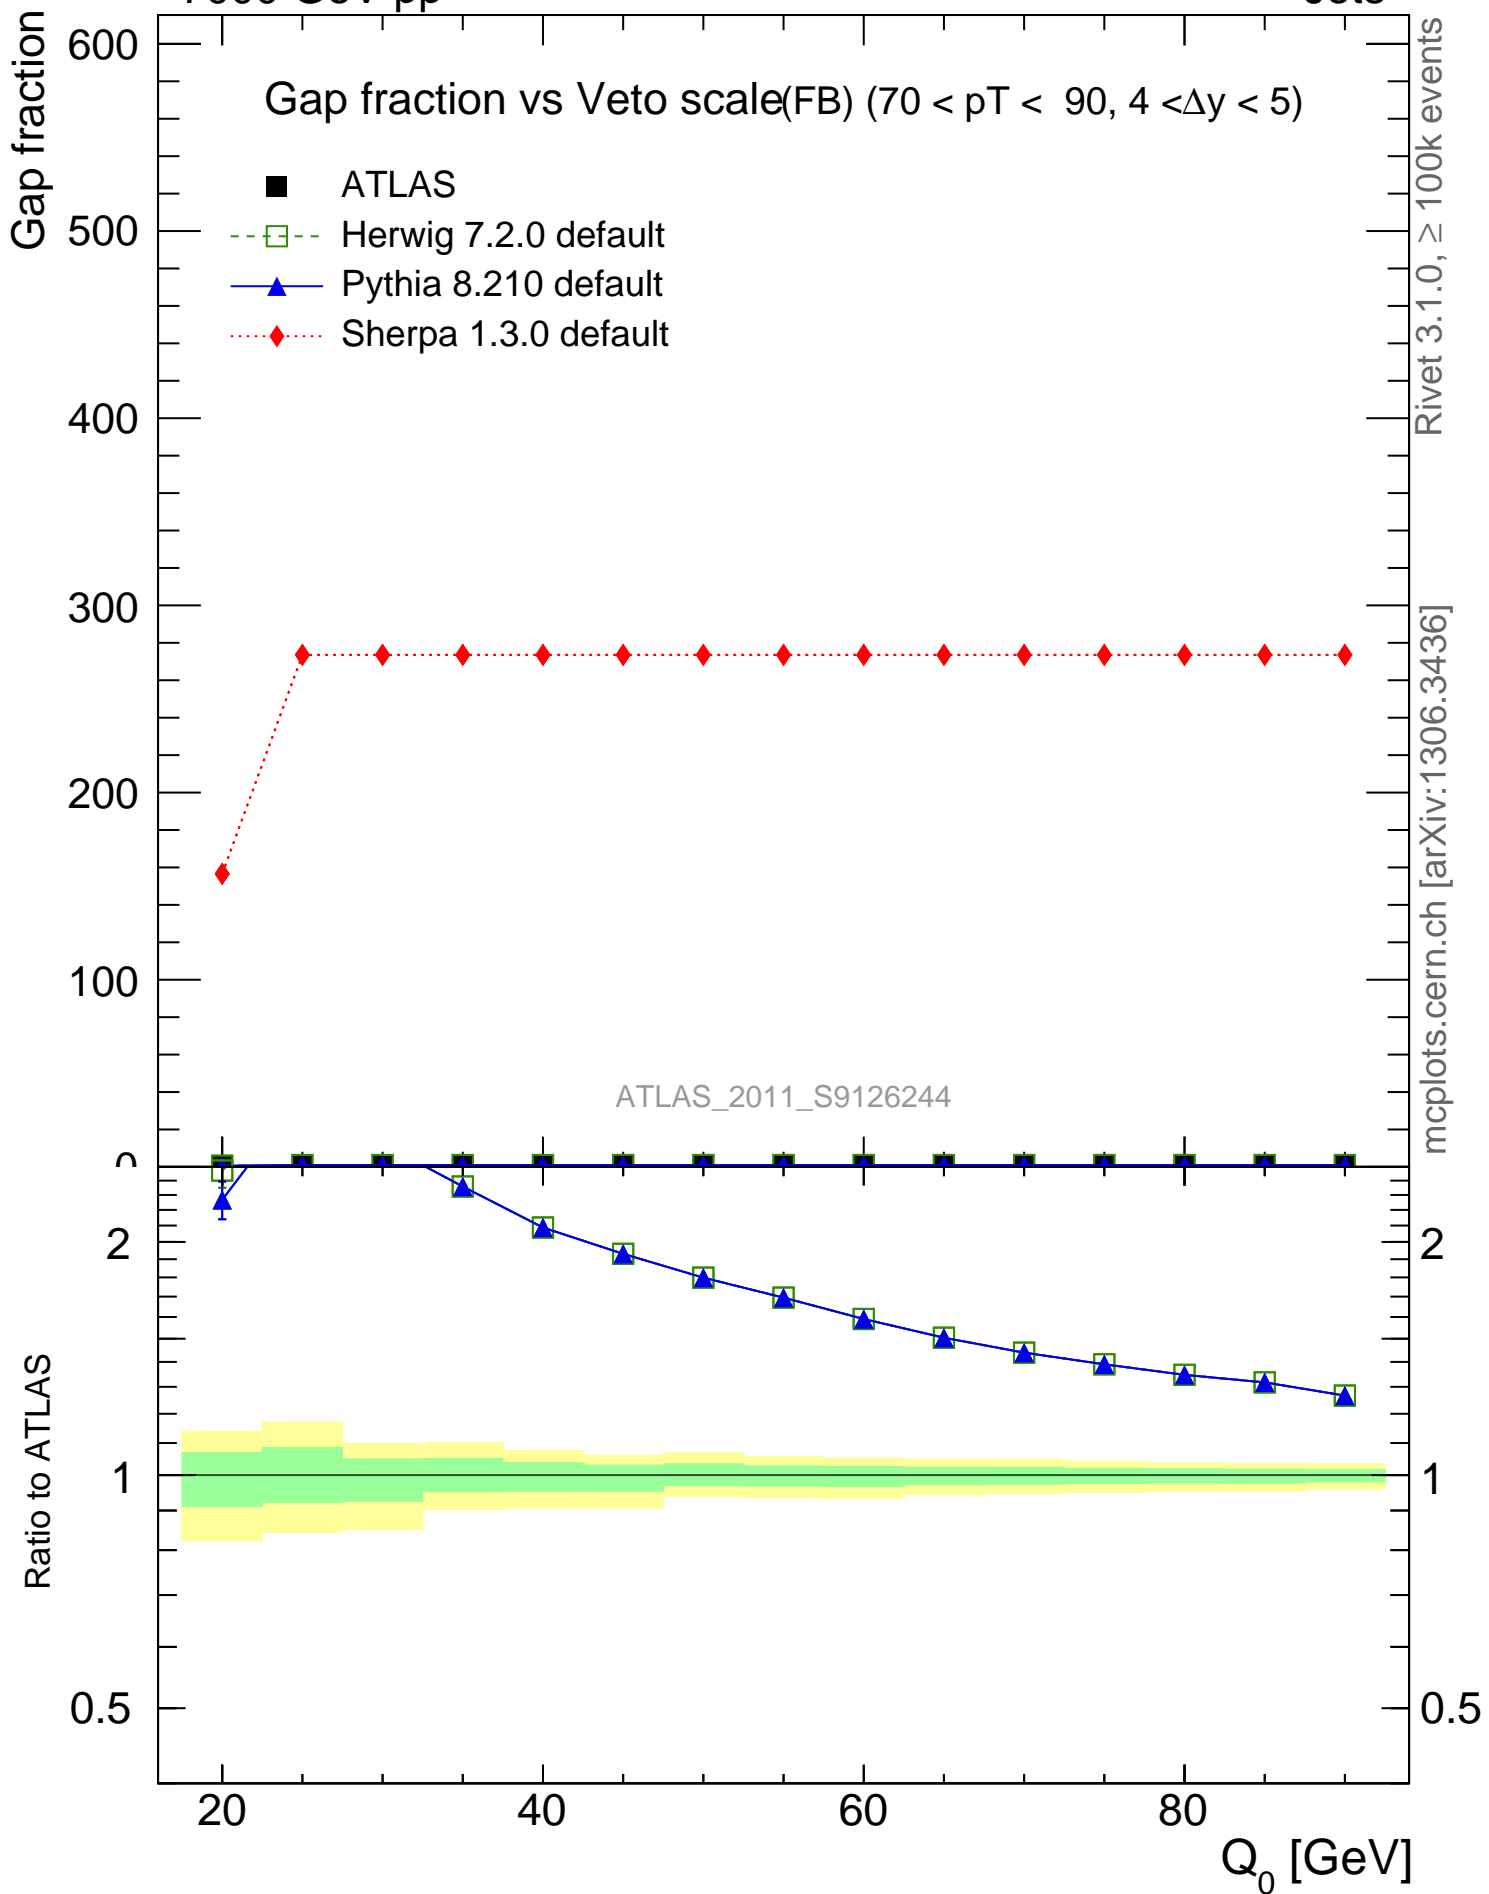

Gap fraction vs Veto scale(FB) ( $70 < p_T < 90$ ,  $4 < \Delta y < 5$ )

- ATLAS
- - □ Herwig 7.2.0 default
- - ▲ Pythia 8.210 default
- - ◆ Sherpa 1.3.0 default

ATLAS\_2011\_S9126244

Rivet 3.1.0,  $\geq 100k$  events

mcplots.cern.ch [arXiv:1306.3436]