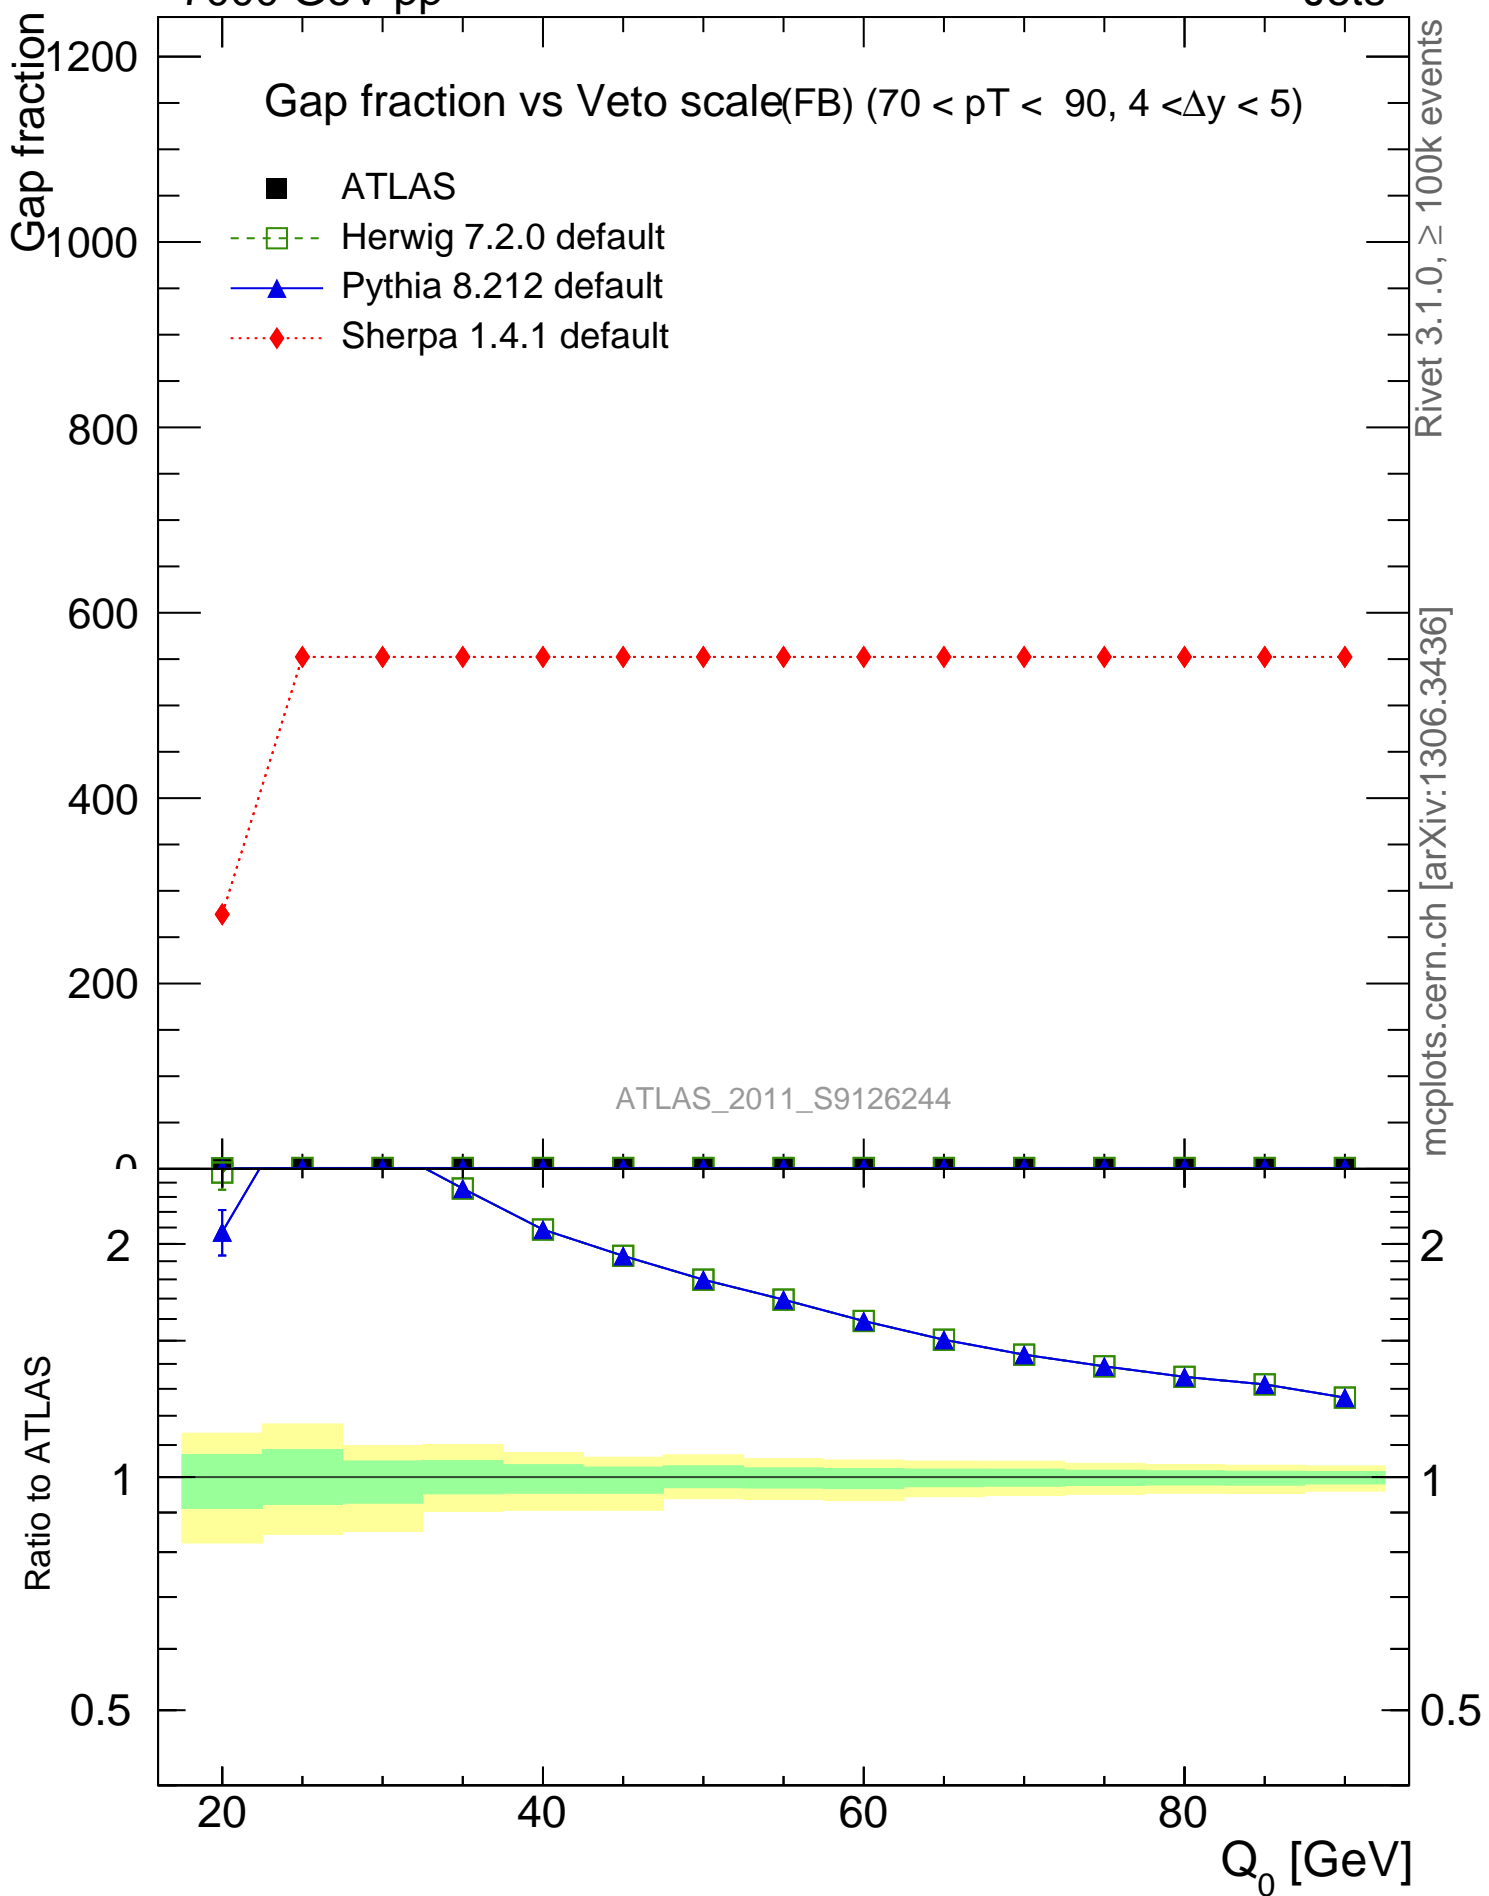

Gap fraction vs Veto scale(FB) ($70 < p_T < 90$, $4 < \Delta y < 5$)

- ATLAS
- - □ Herwig 7.2.0 default
- - ▲ Pythia 8.212 default
- - ◆ Sherpa 1.4.1 default

ATLAS_2011_S9126244