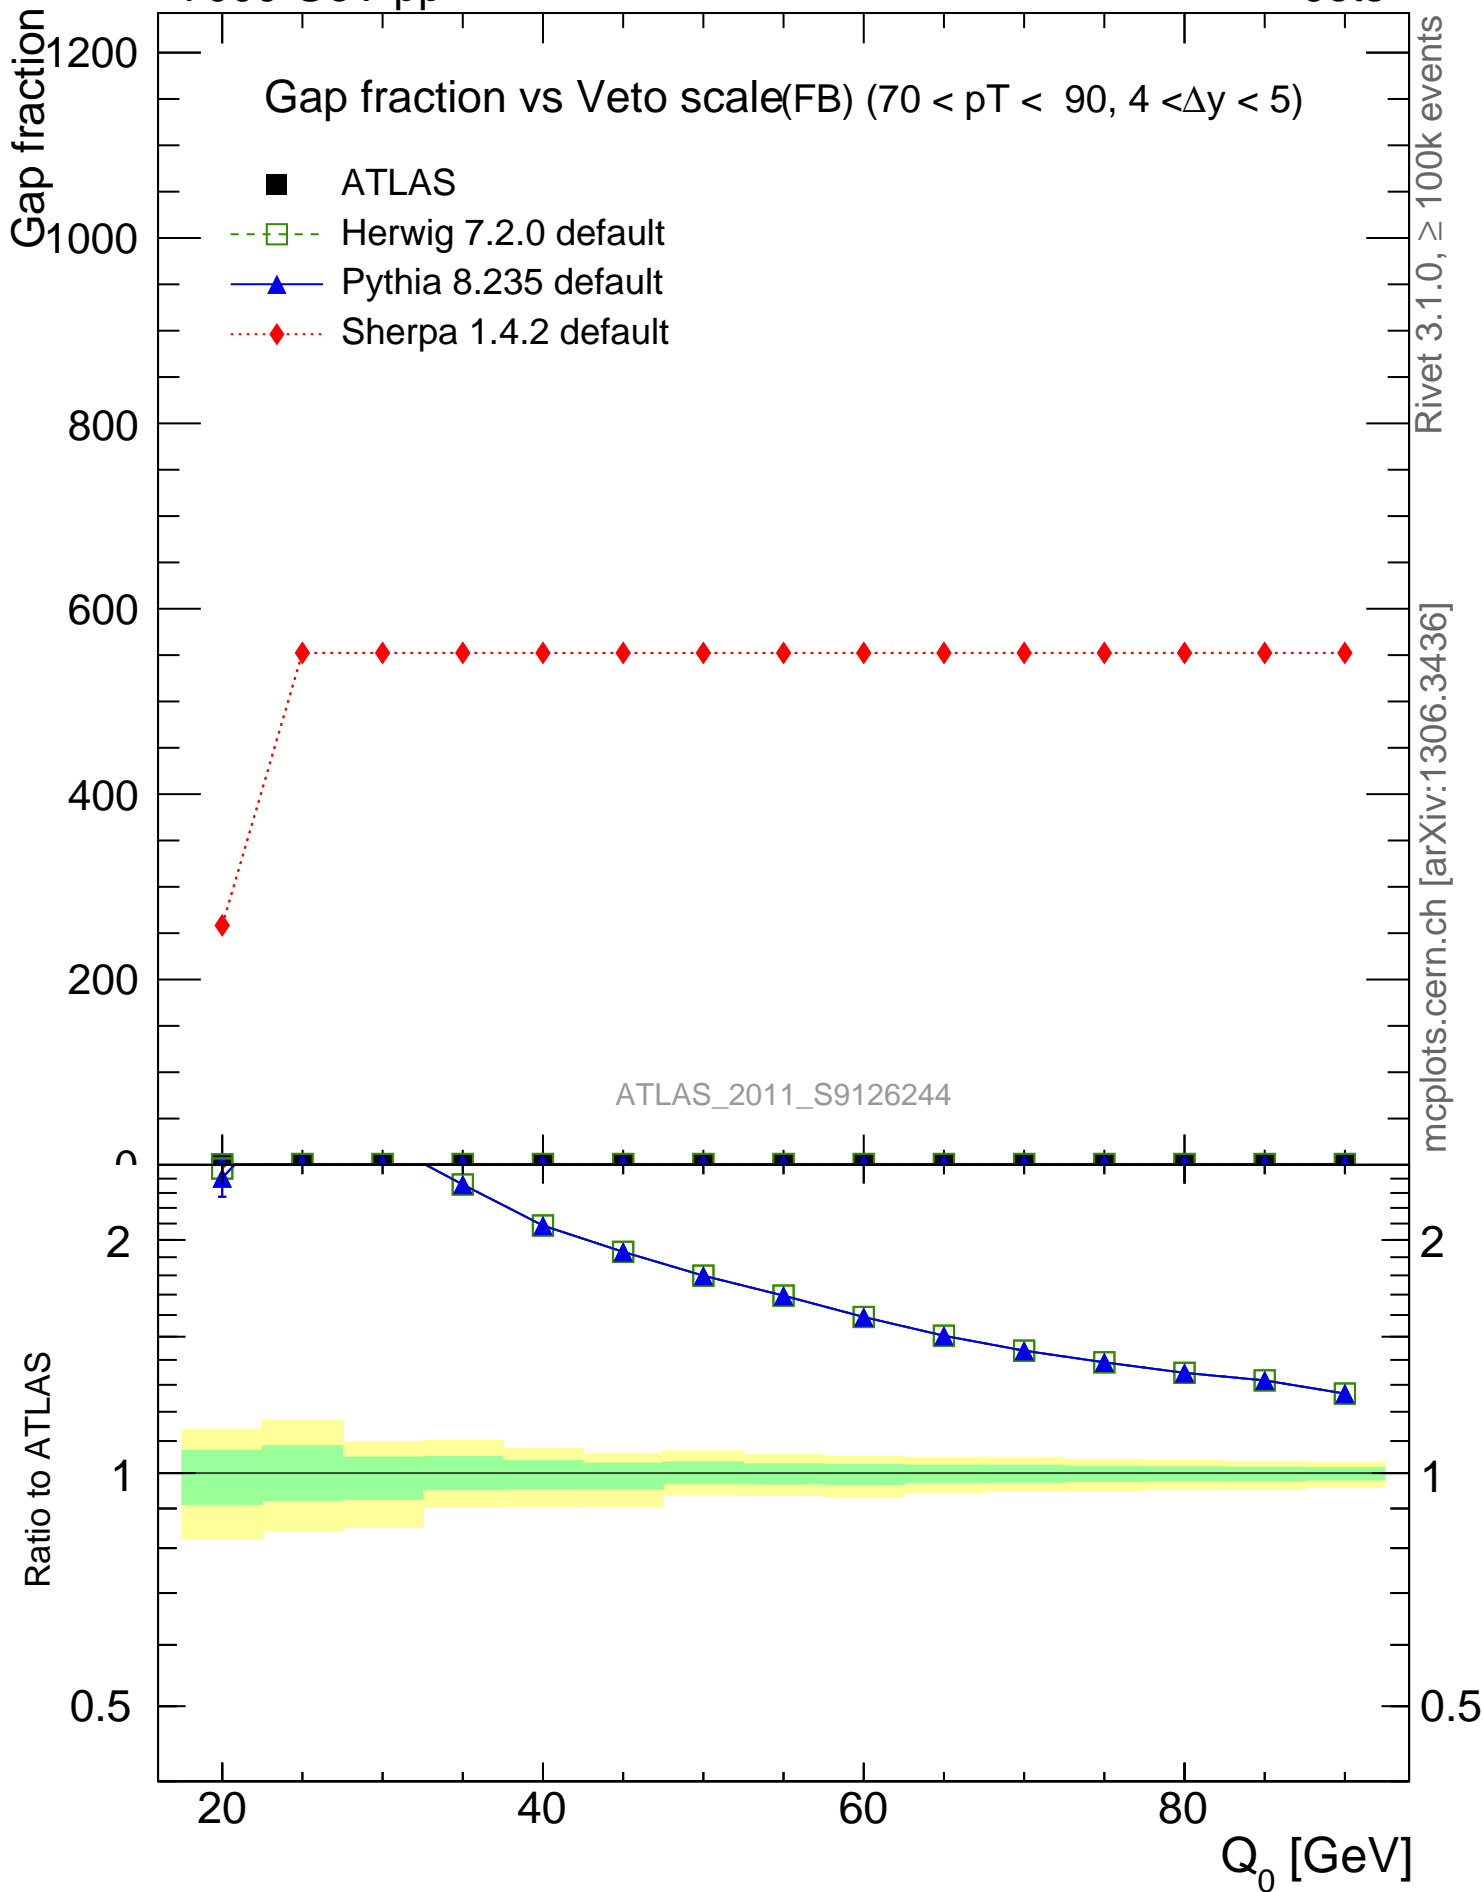

Gap fraction vs Veto scale(FB) ($70 < p_T < 90, 4 < \Delta y < 5$)

- ATLAS
- - □ Herwig 7.2.0 default
- - ▲ Pythia 8.235 default
- - ◆ Sherpa 1.4.2 default

ATLAS_2011_S9126244

mcplots.cern.ch [arXiv:1306.3436]

Rivet 3.1.0, $\geq 100k$ events