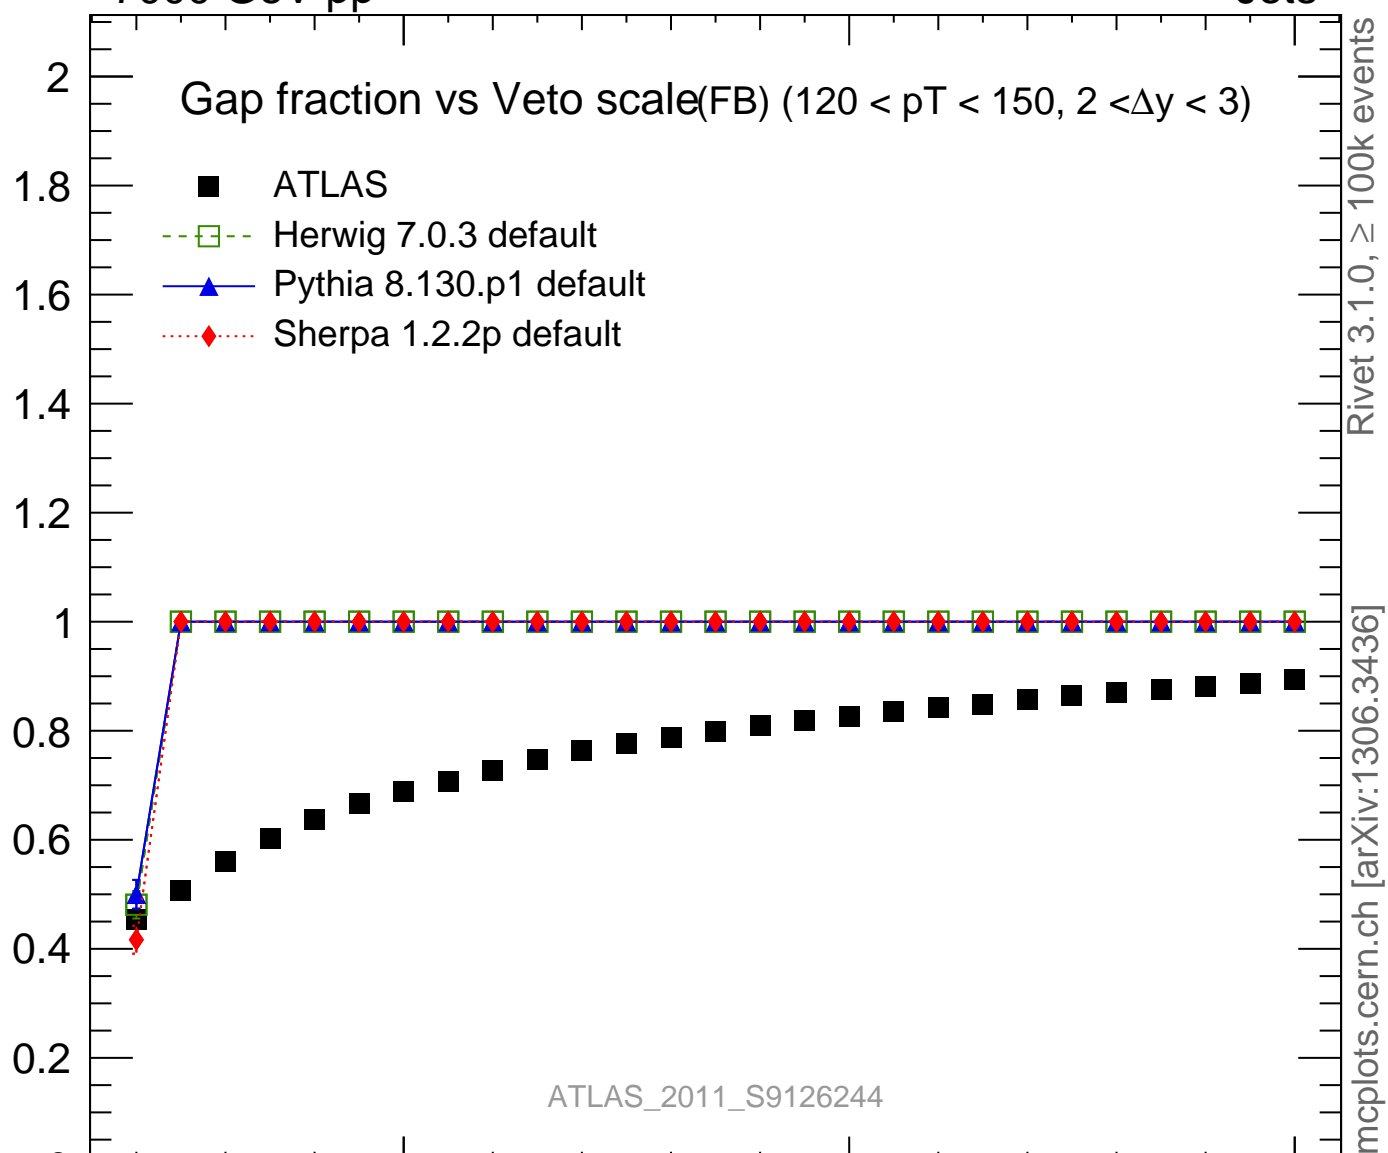

Gap fraction

Gap fraction vs Veto scale(FB) ( $120 < p_T < 150$ ,  $2 < \Delta y < 3$ )

- ATLAS
- - □ Herwig 7.0.3 default
- - ▲ Pythia 8.130.p1 default
- - ◆ Sherpa 1.2.2p default

ATLAS\_2011\_S9126244

Ratio to ATLAS

Rivet 3.1.0,  $\geq 100k$  events

mcplots.cern.ch [arXiv:1306.3436]

2

1

0.5

 $Q_0$  [GeV]