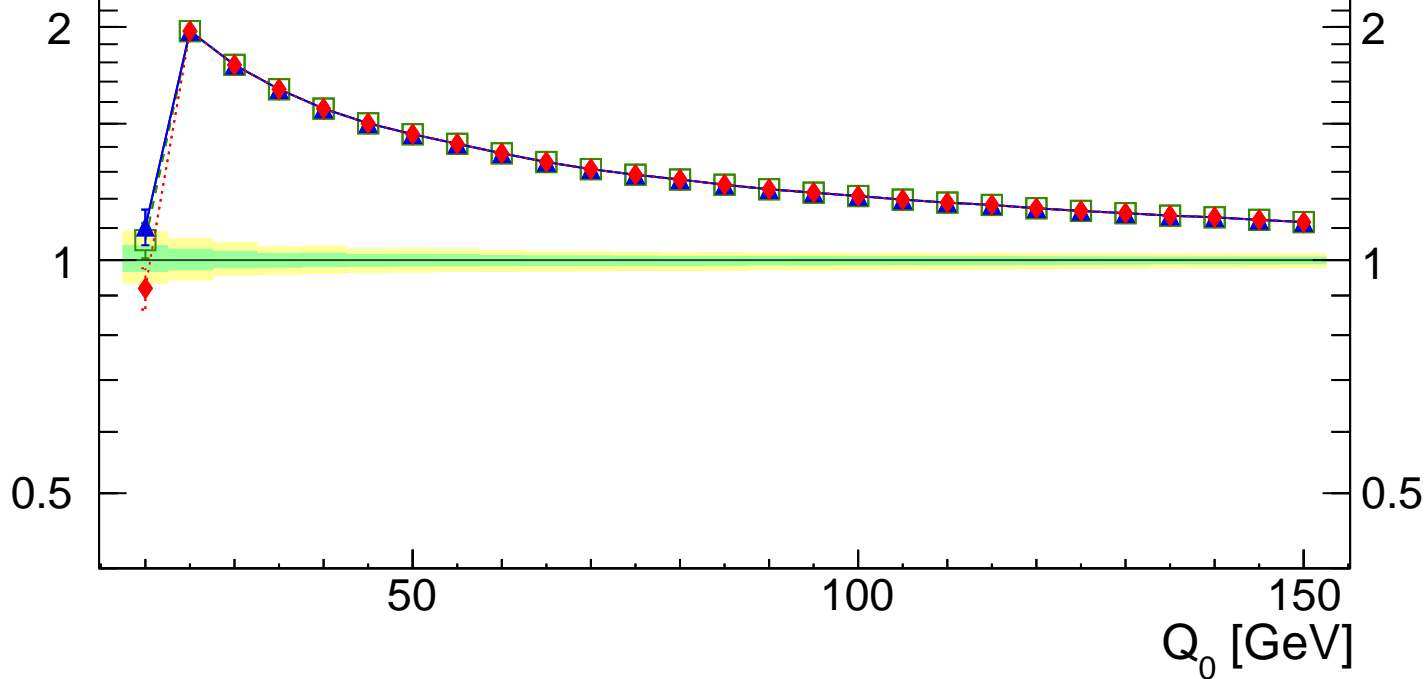

Gap fraction

Gap fraction vs Veto scale(FB) ( $120 < p_T < 150$ ,  $2 < \Delta y < 3$ )

- ATLAS
- - □ Herwig 7.0.3 default
- - ▲ Pythia 8.130.p1 default
- - ◆ Sherpa 1.2.2p default

ATLAS\_2011\_S9126244

Ratio to ATLAS

Rivet 3.1.0,  $\geq 100k$  events

mcplots.cern.ch [arXiv:1306.3436]

2

1

0.5

 $Q_0$  [GeV]