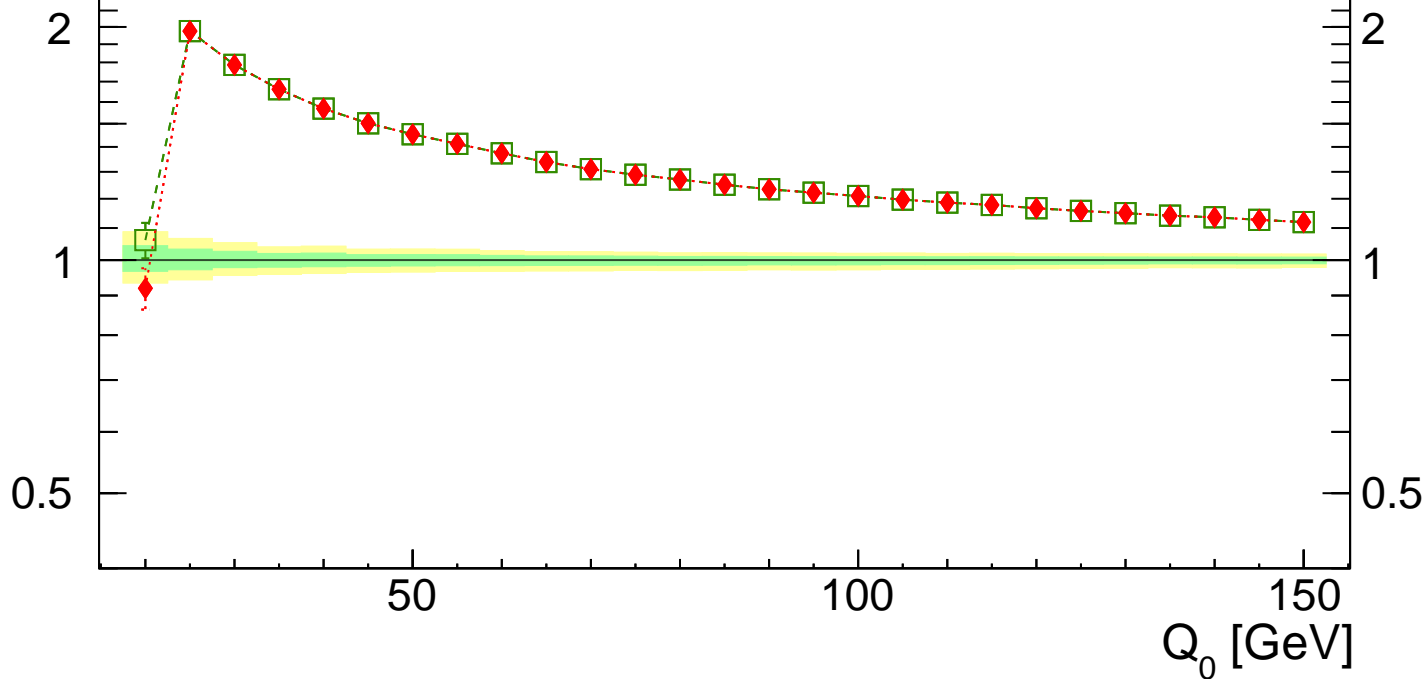

Gap fraction

Gap fraction vs Veto scale(FB) ($120 < p_T < 150$, $2 < \Delta y < 3$)

- ATLAS
- - □ Herwig 7.0.3 default
- - ◆ Sherpa 1.2.2p default

Ratio to ATLAS

 Q_0 [GeV]