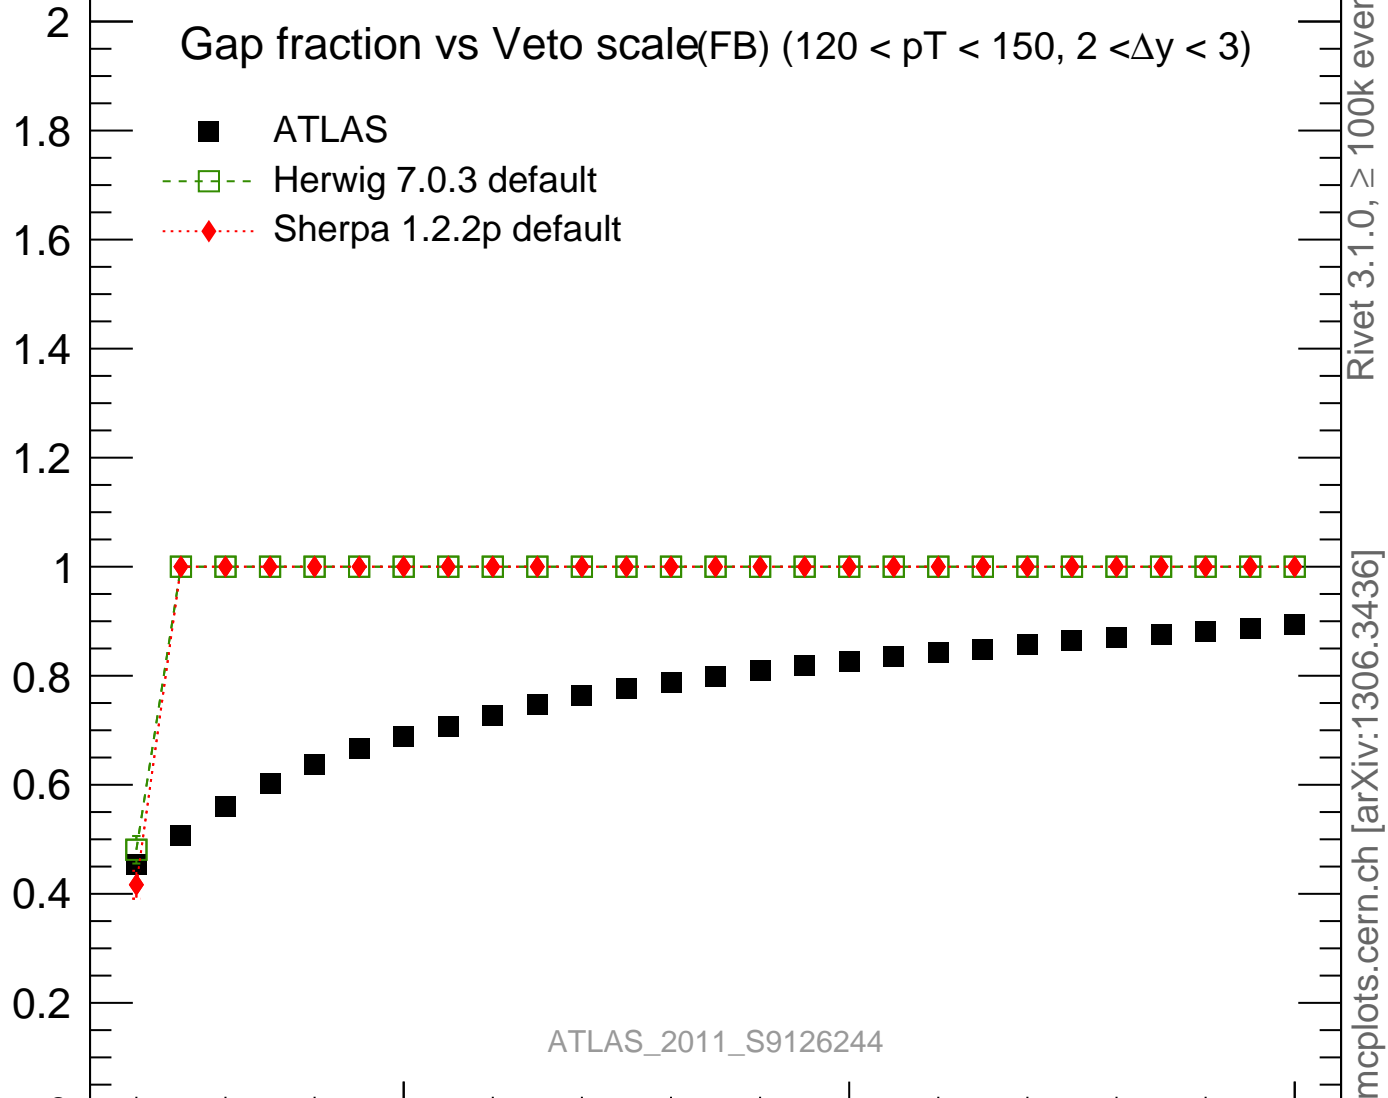

Gap fraction

Gap fraction vs Veto scale(FB) ($120 < p_T < 150$, $2 < \Delta y < 3$)

- ATLAS
- - □ Herwig 7.0.3 default
- - ◆ Sherpa 1.2.2p default

Ratio to ATLAS

 Q_0 [GeV]