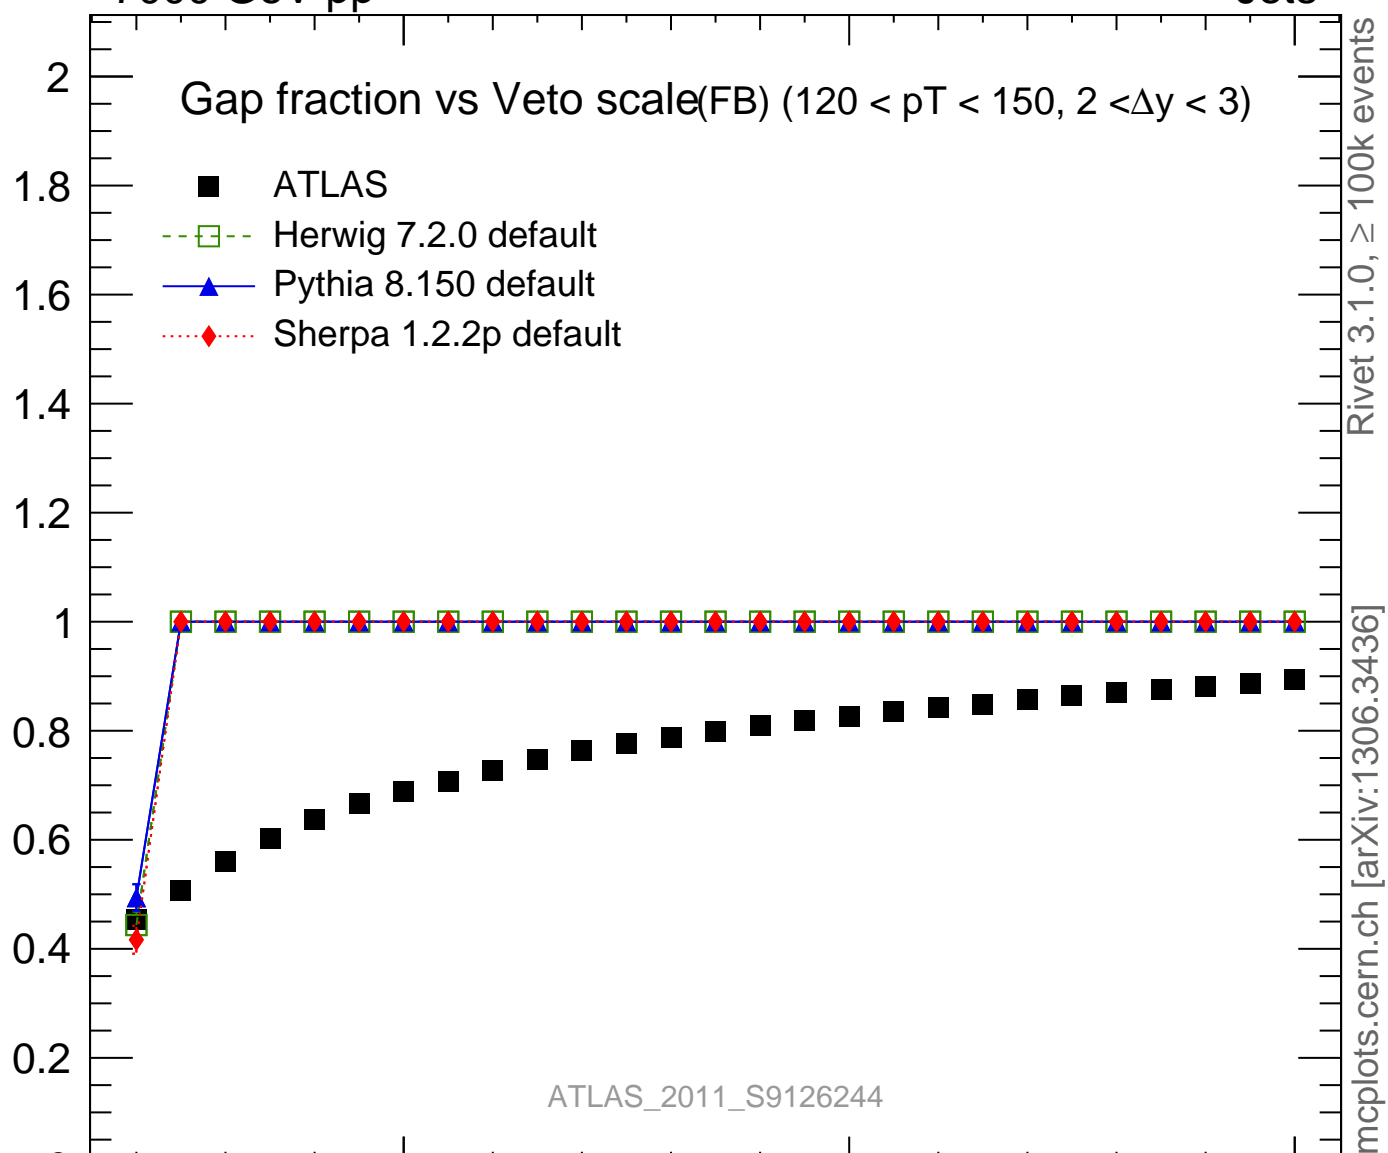

Gap fraction

Gap fraction vs Veto scale(FB) ( $120 < p_T < 150$ ,  $2 < \Delta y < 3$ )

- ATLAS
- - □ Herwig 7.2.0 default
- - ▲ Pythia 8.150 default
- - ◆ Sherpa 1.2.2p default

Ratio to ATLAS