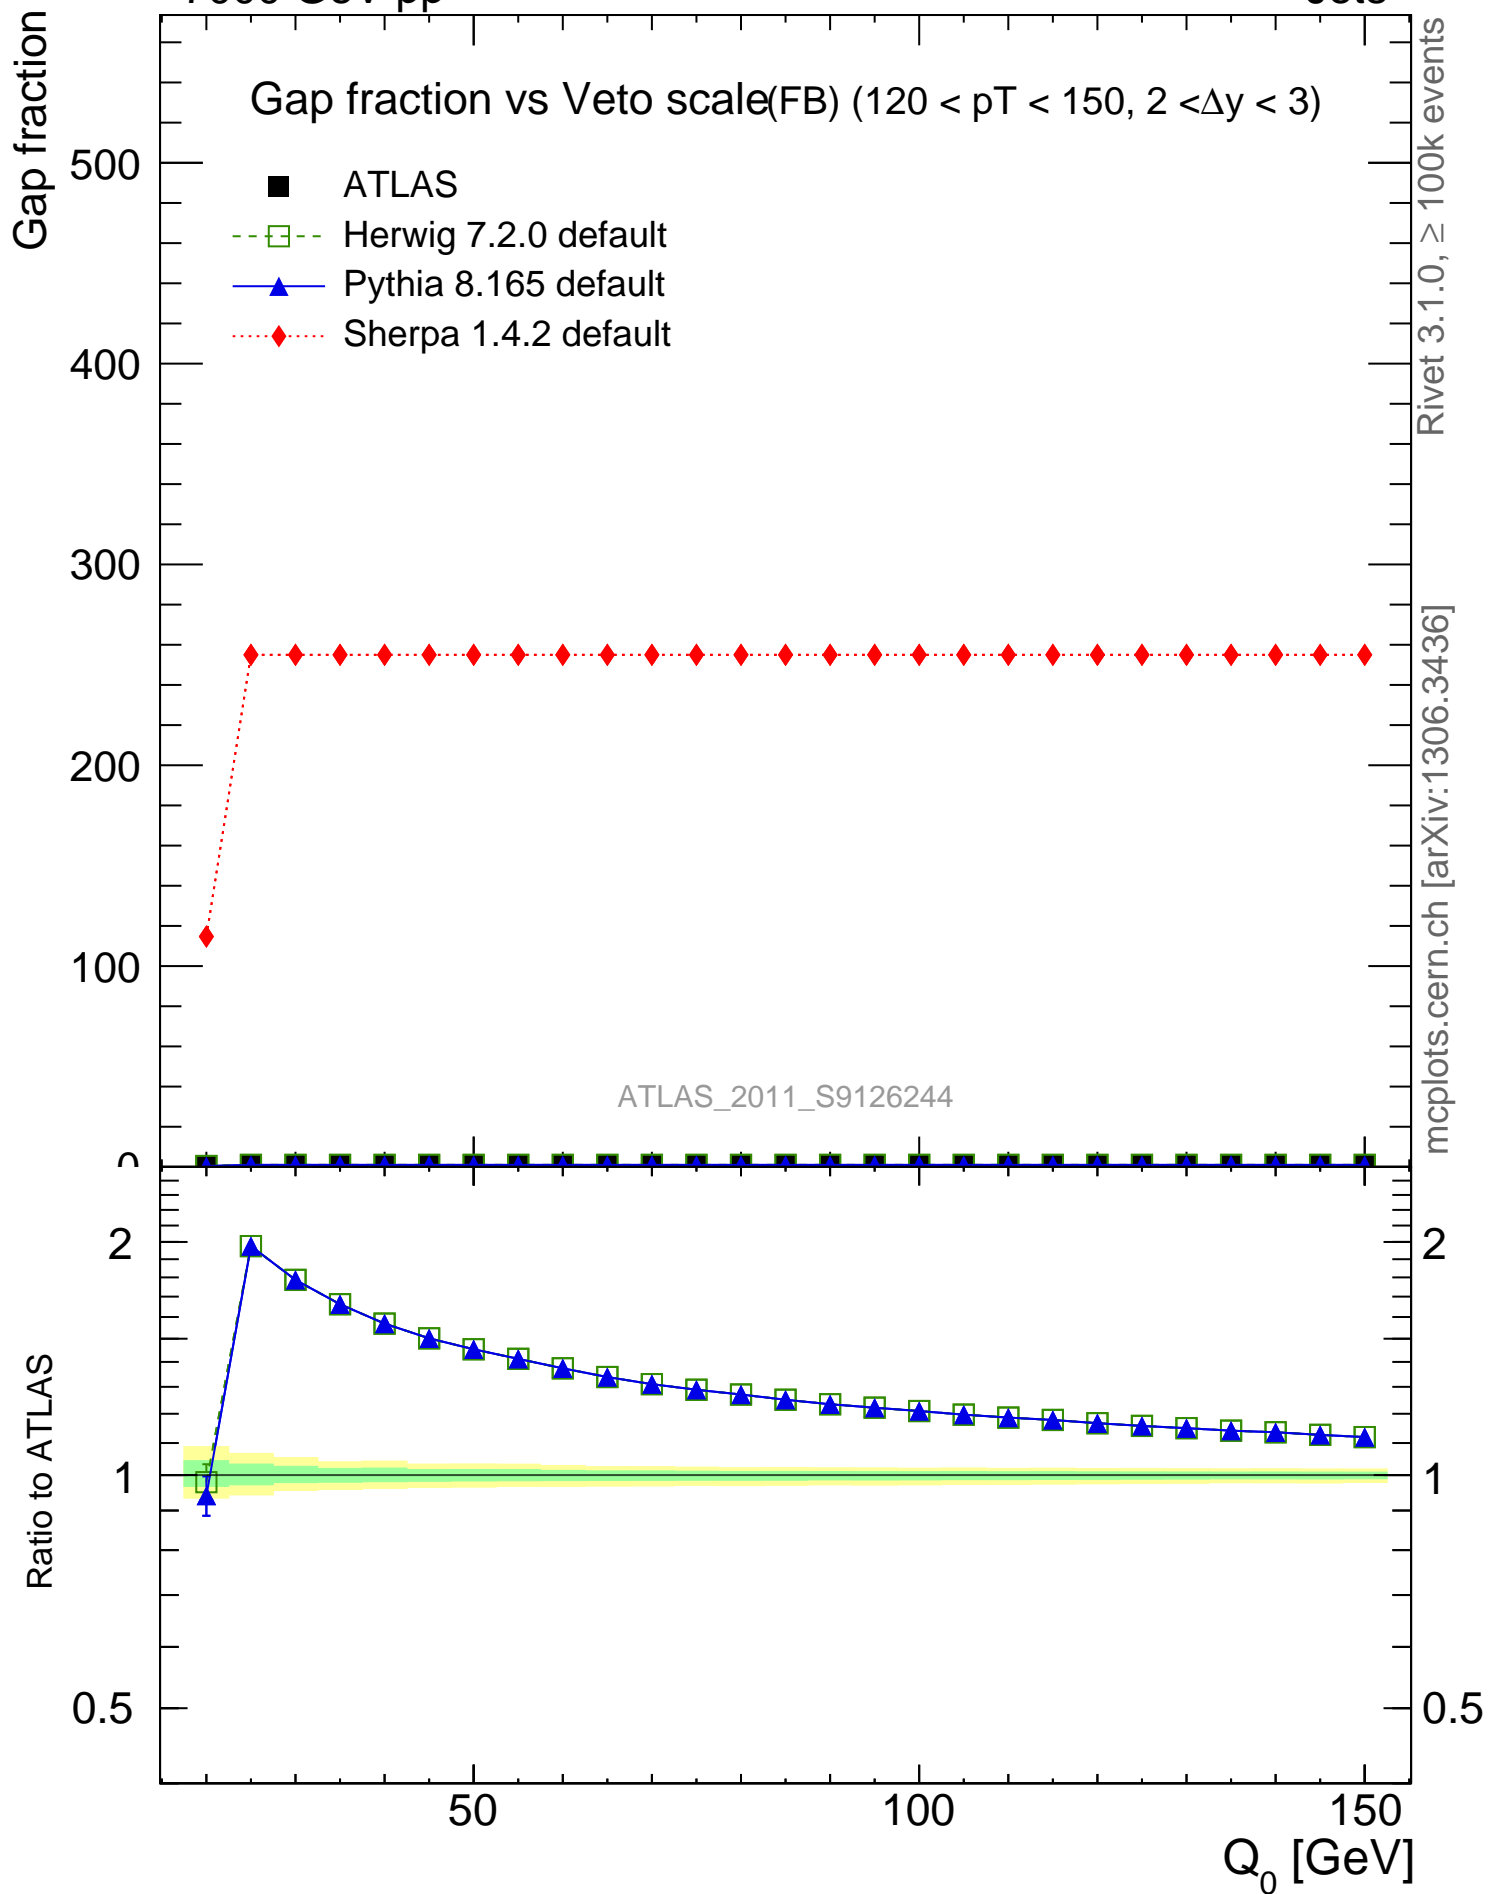

Gap fraction vs Veto scale(FB) ( $120 < p_T < 150$ ,  $2 < \Delta y < 3$ )

- ATLAS
- - □ Herwig 7.2.0 default
- - ▲ Pythia 8.165 default
- - ◆ Sherpa 1.4.2 default

ATLAS\_2011\_S9126244

Rivet 3.1.0,  $\geq 100k$  events  
mcplots.cern.ch [arXiv:1306.3436]