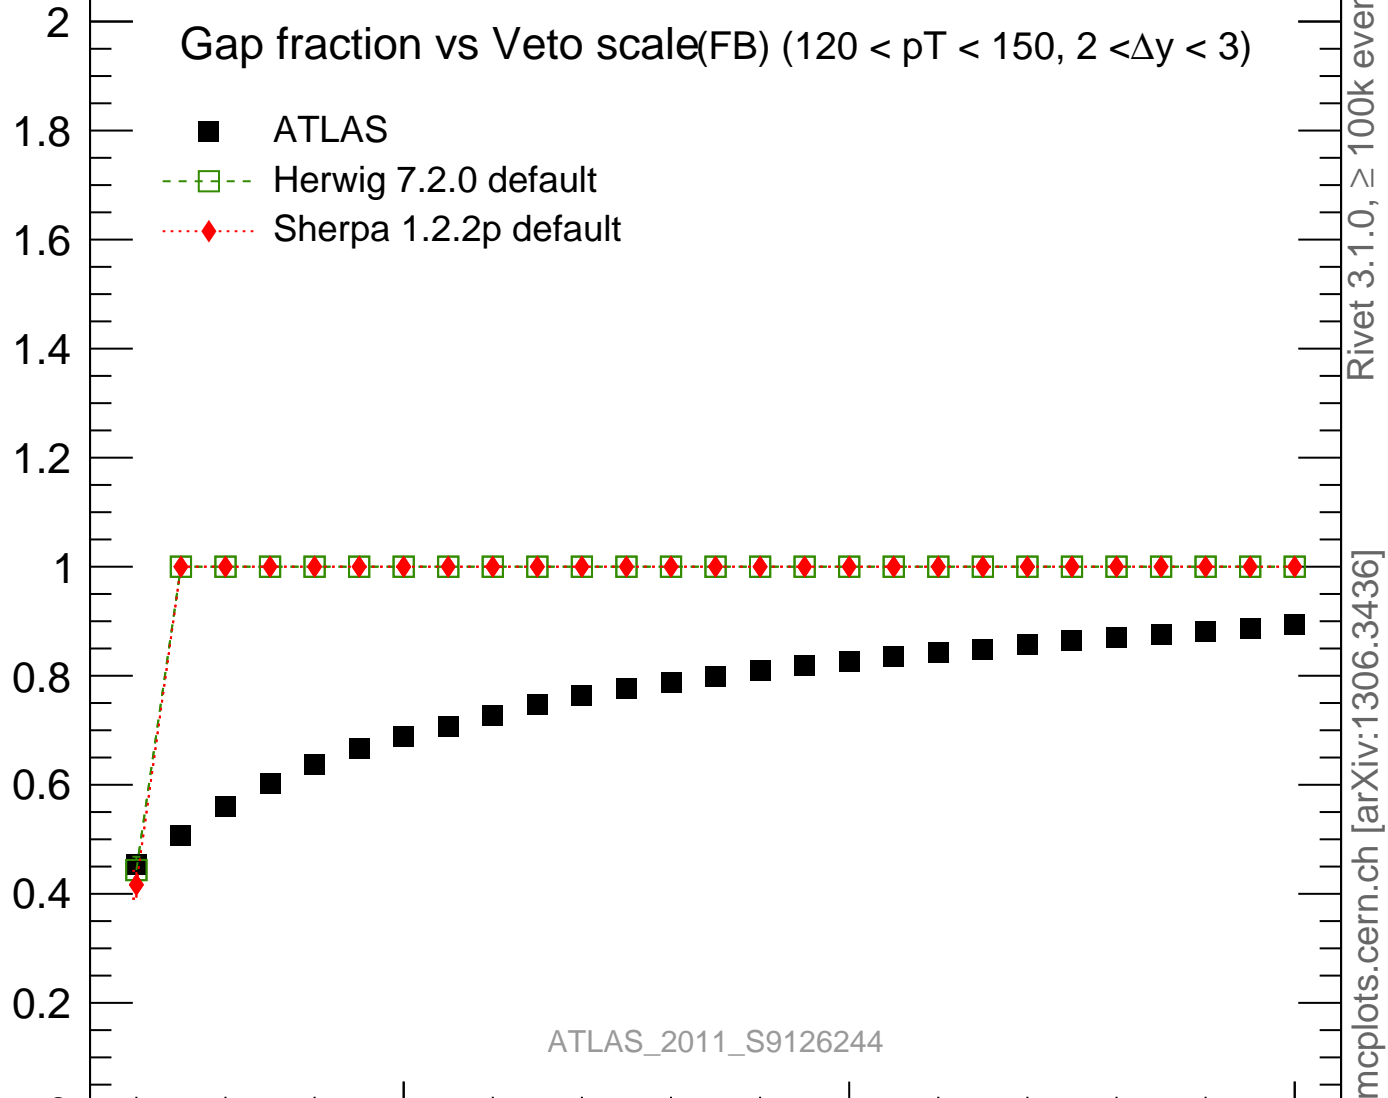

Gap fraction

Gap fraction vs Veto scale(FB) ($120 < p_T < 150$, $2 < \Delta y < 3$)

- ATLAS
- - □ Herwig 7.2.0 default
- - ◆ Sherpa 1.2.2p default

Ratio to ATLAS