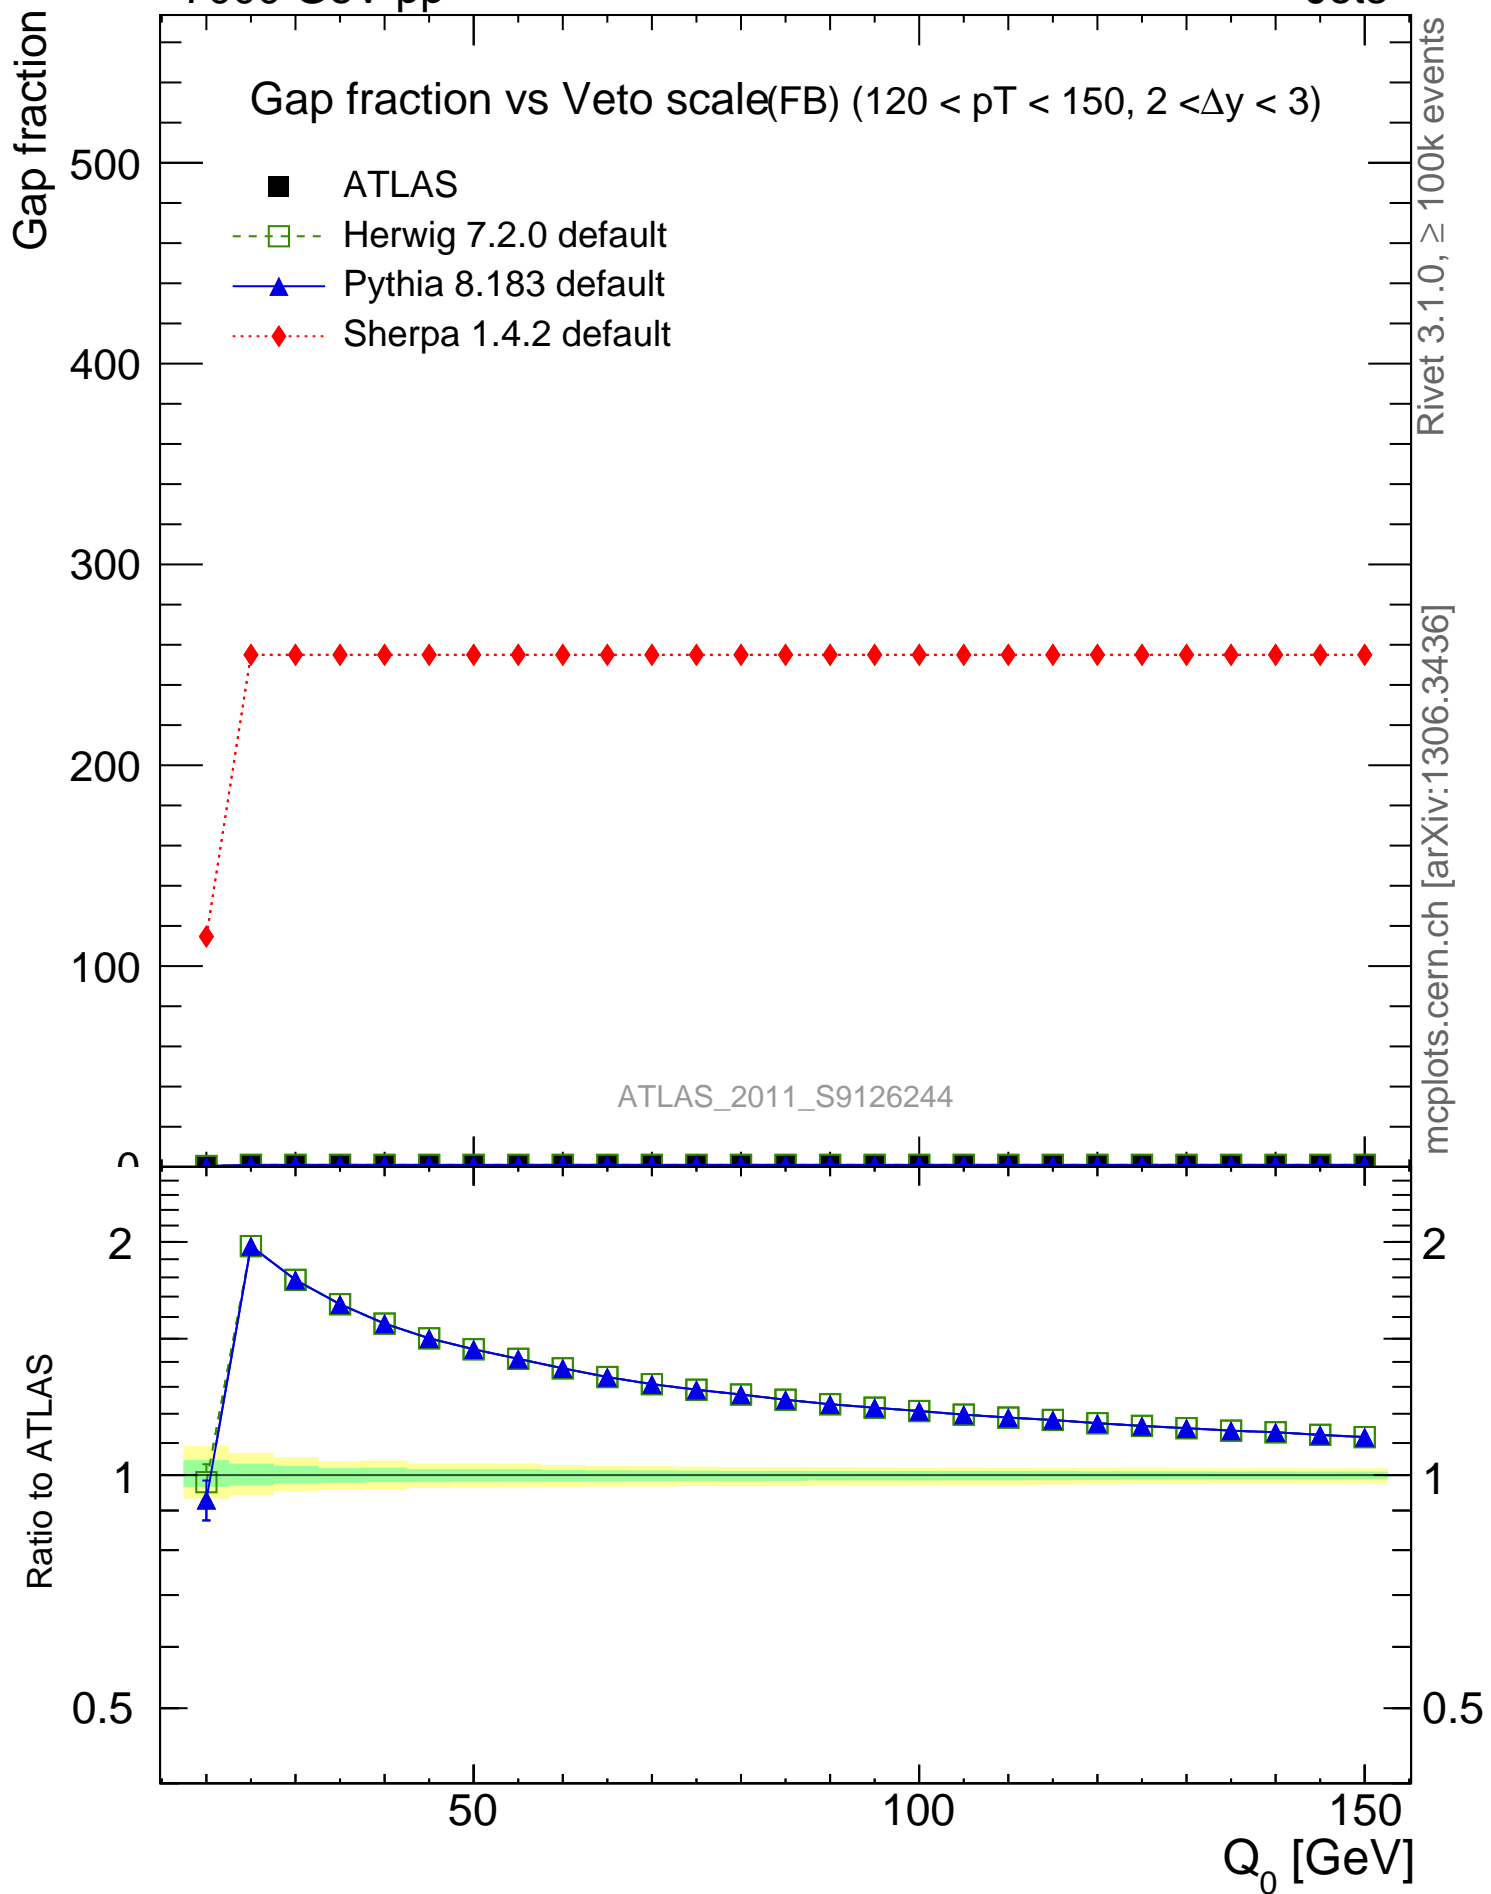

Gap fraction vs Veto scale(FB) ($120 < p_T < 150$, $2 < \Delta y < 3$)

- ATLAS
- - □ Herwig 7.2.0 default
- - ▲ Pythia 8.183 default
- - ◆ Sherpa 1.4.2 default

ATLAS_2011_S9126244

Rivet 3.1.0, $\geq 100k$ events
mcplots.cern.ch [arXiv:1306.3436]