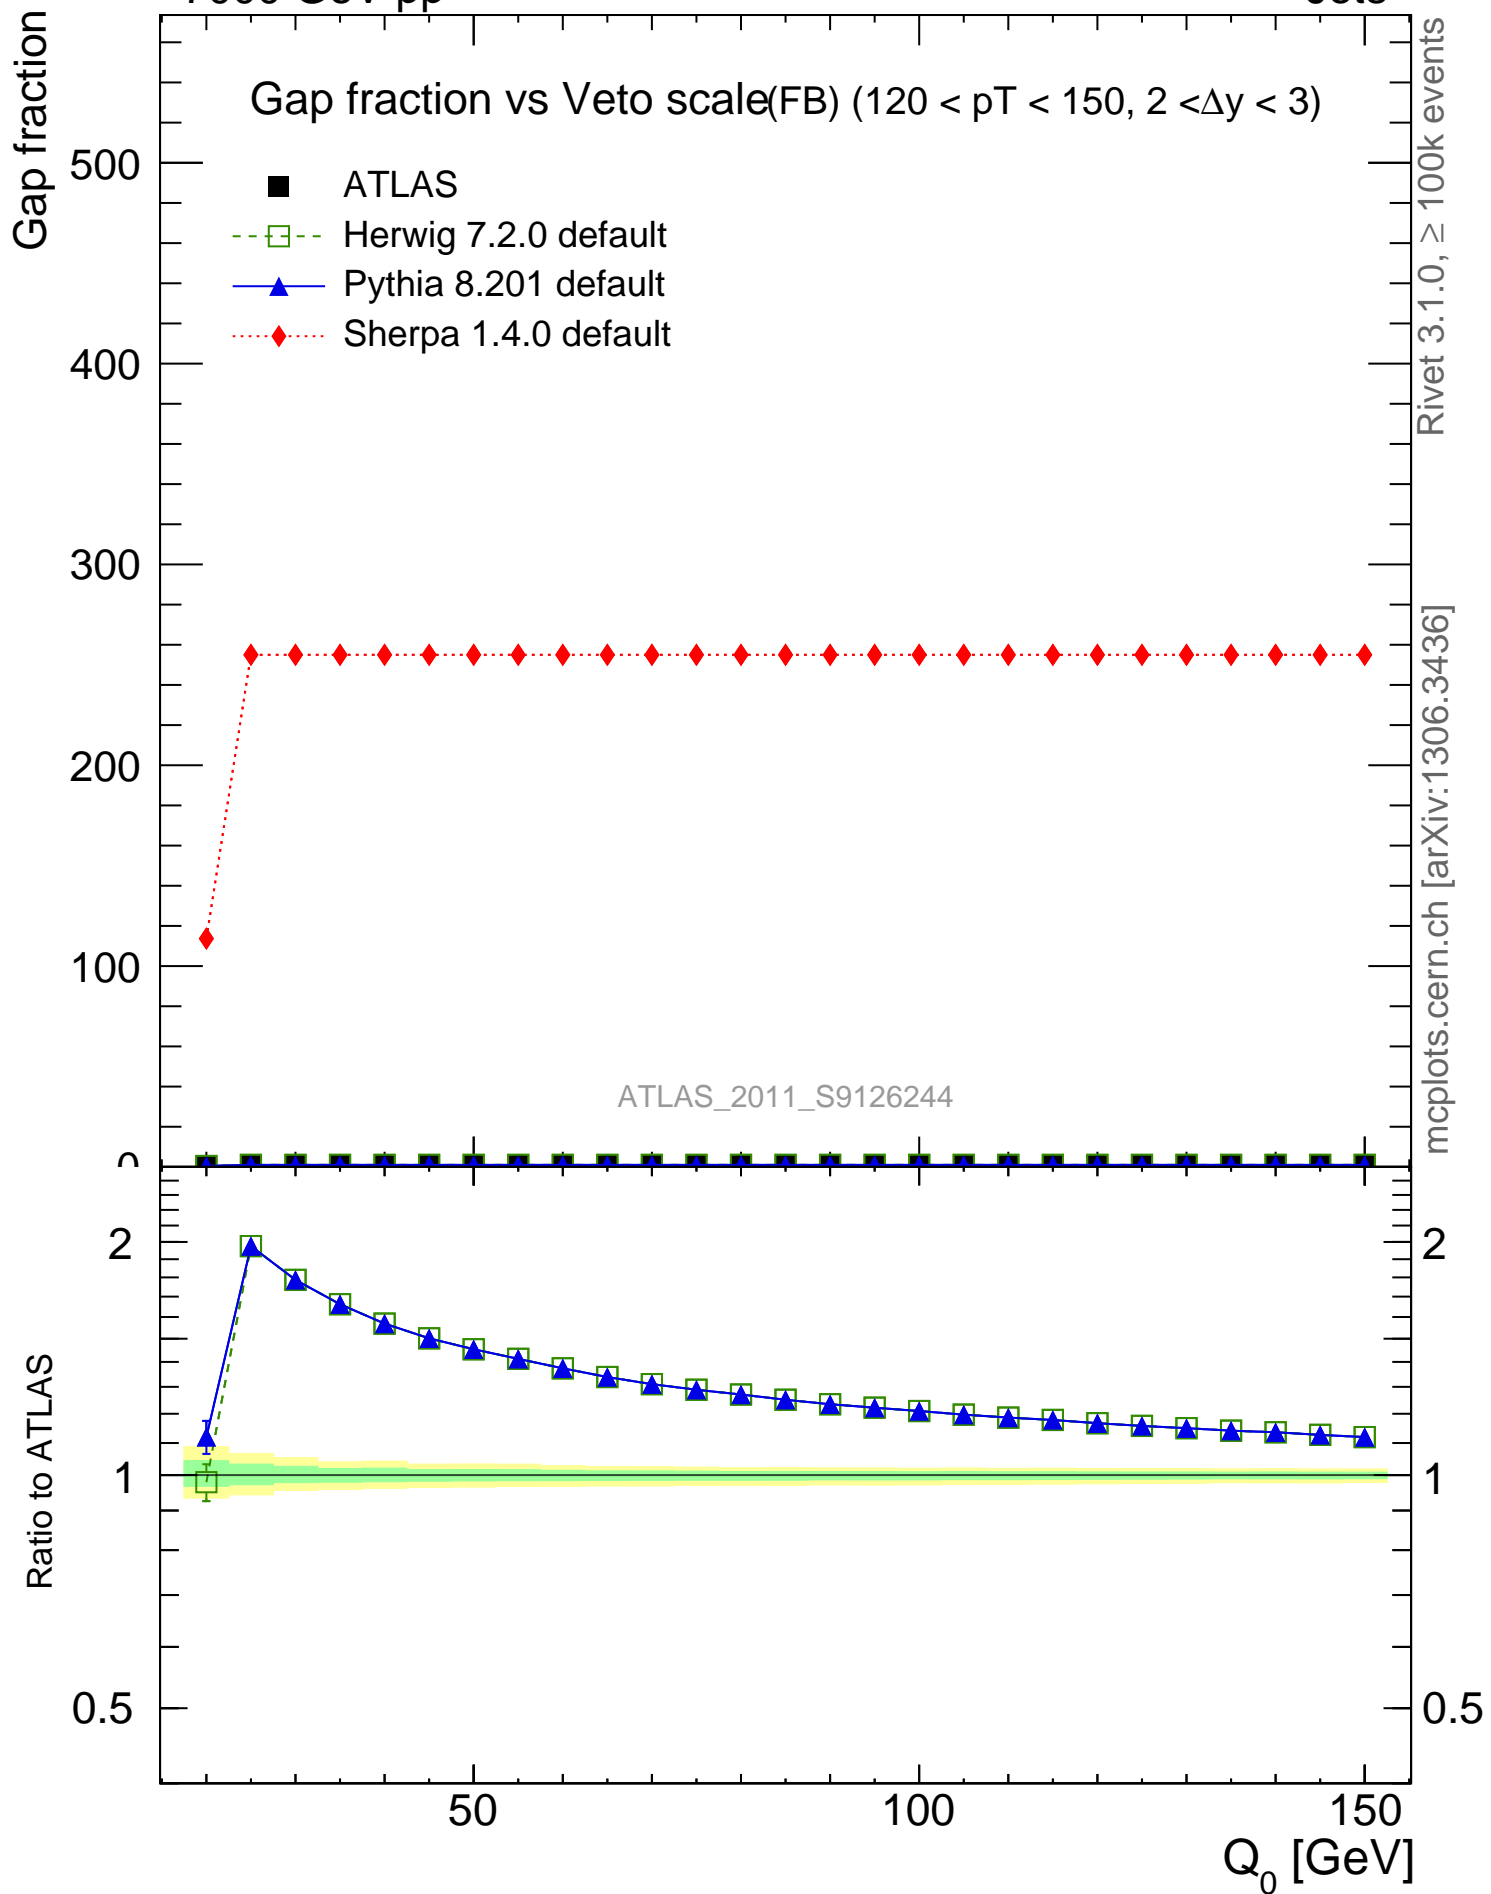

Gap fraction vs Veto scale(FB) ($120 < p_T < 150$, $2 < \Delta y < 3$)

- ATLAS
- - □ Herwig 7.2.0 default
- - ▲ Pythia 8.201 default
- - ◆ Sherpa 1.4.0 default

 Q_0 [GeV]