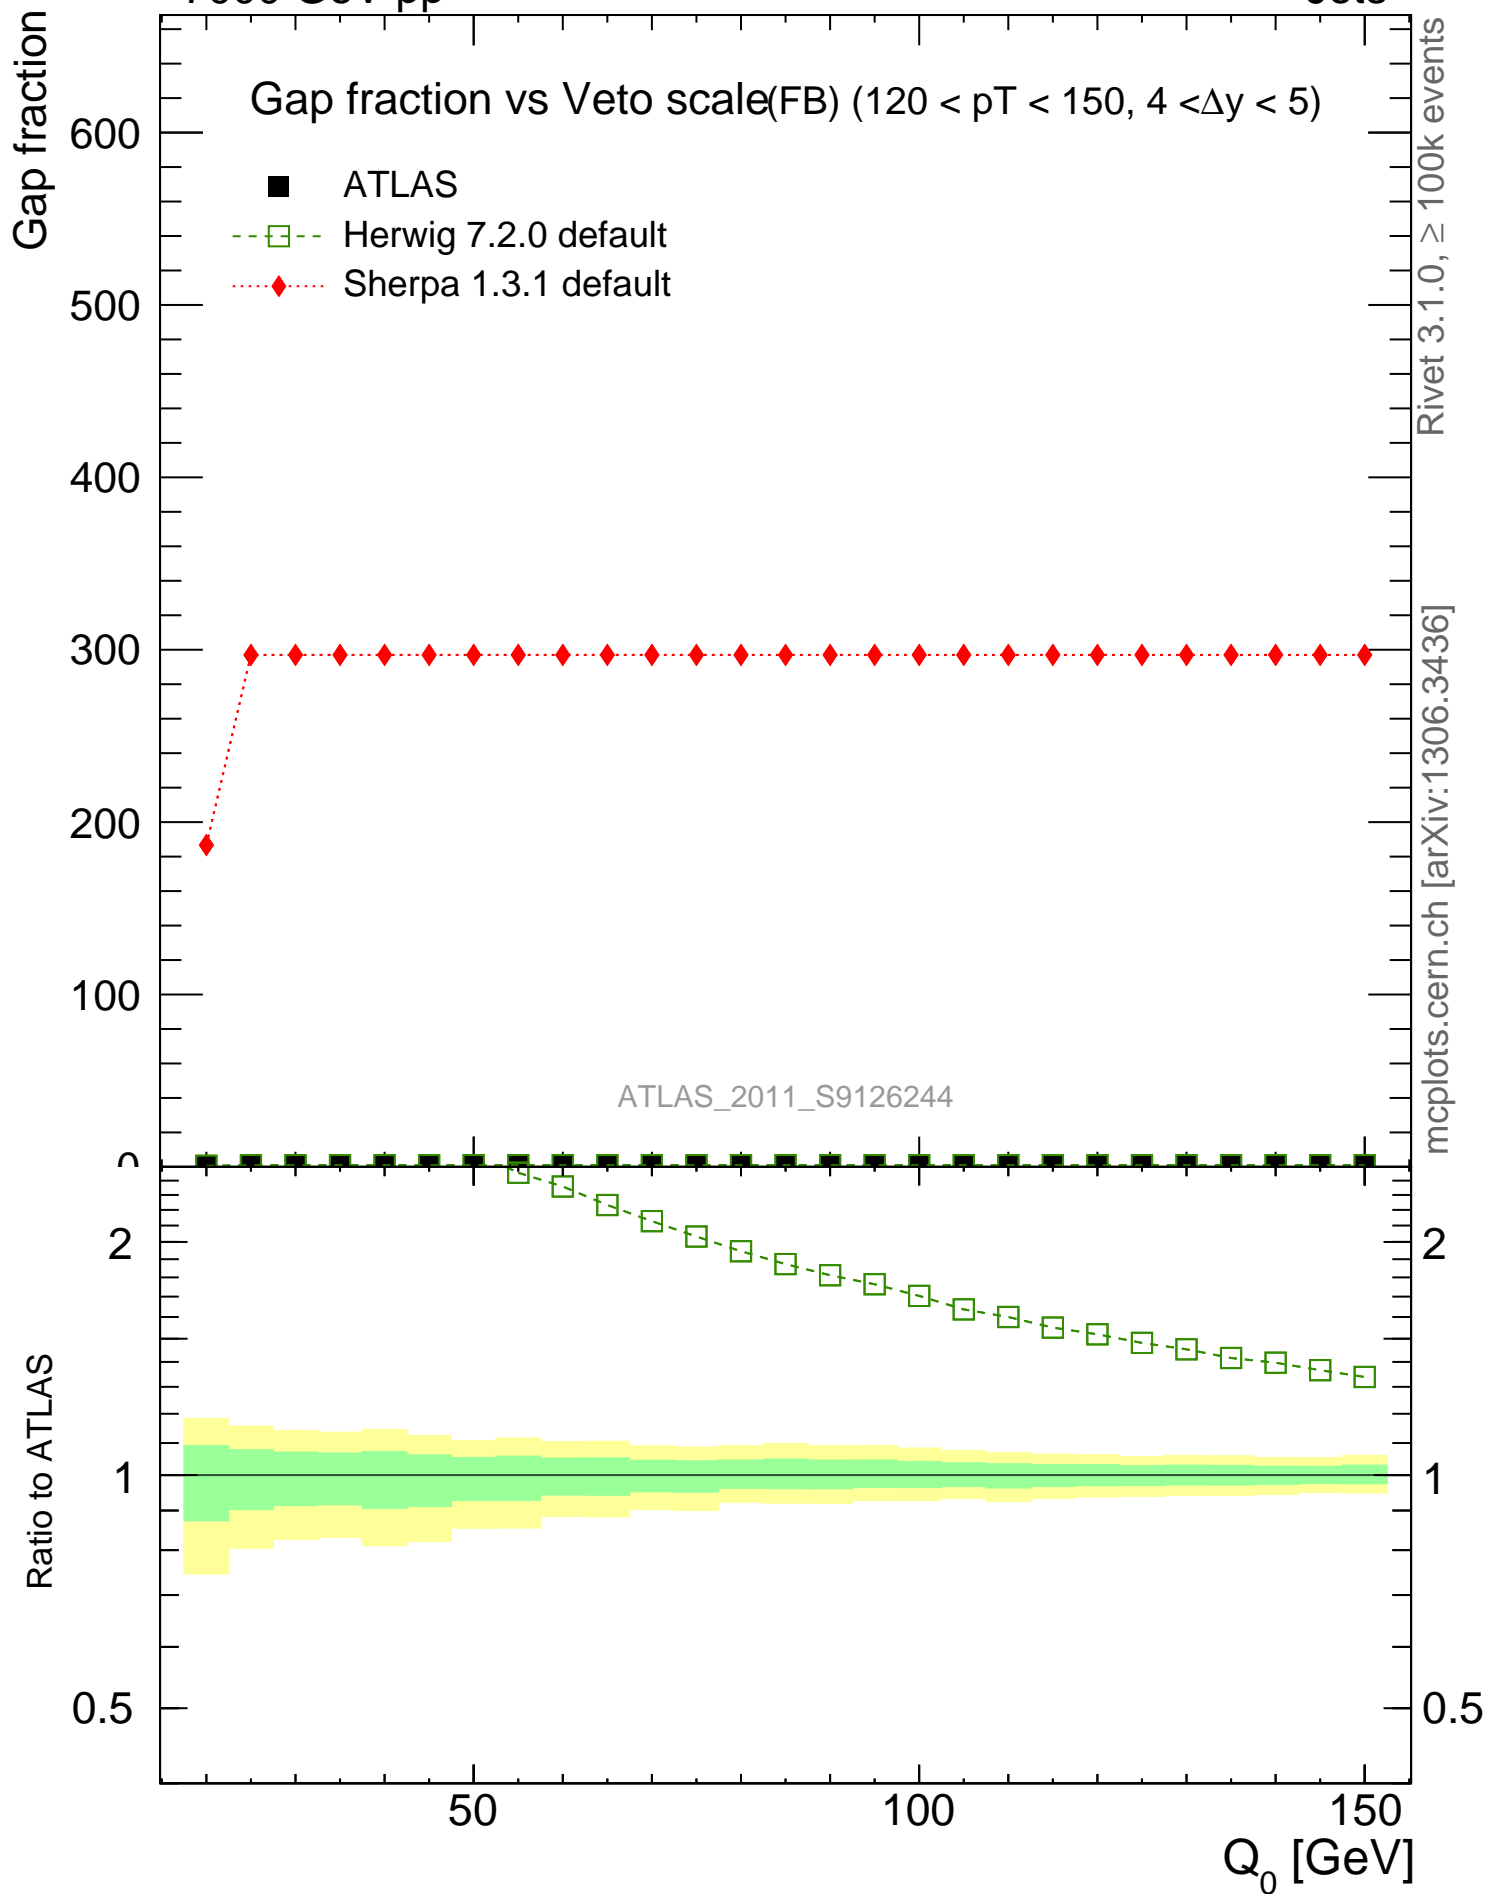

Gap fraction vs Veto scale(FB) ($120 < p_T < 150$, $4 < \Delta y < 5$)

- ATLAS
- - □ Herwig 7.2.0 default
- - ◆ Sherpa 1.3.1 default

ATLAS_2011_S9126244