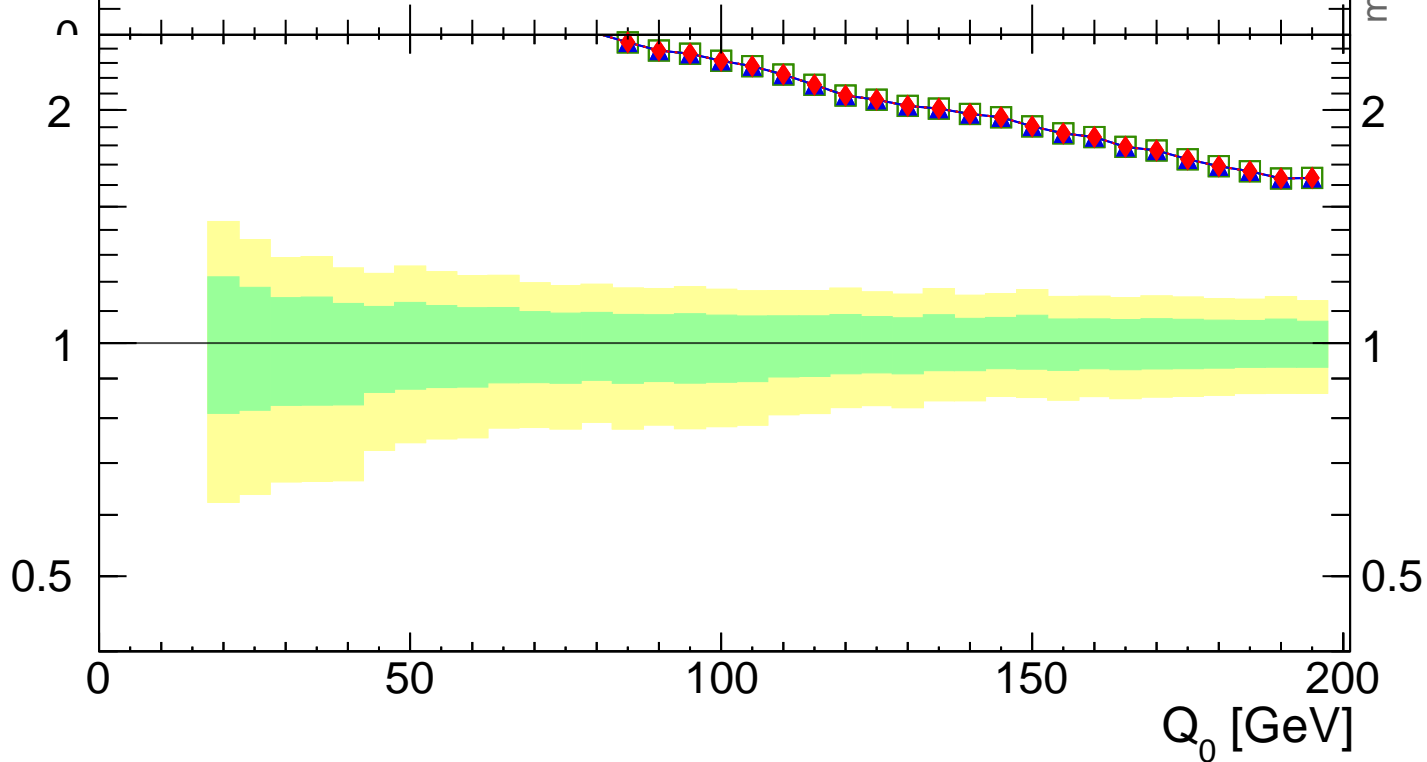

Gap fraction

Gap fraction vs Veto scale(FB) ($210 < p_T < 240$, $4 < \Delta y < 5$)

- ATLAS
- - □ Herwig 7.2.0 default
- - ▲ Pythia 8.186 default
- - ◆ Sherpa 1.2.3 default

Ratio to ATLAS

 Q_0 [GeV]