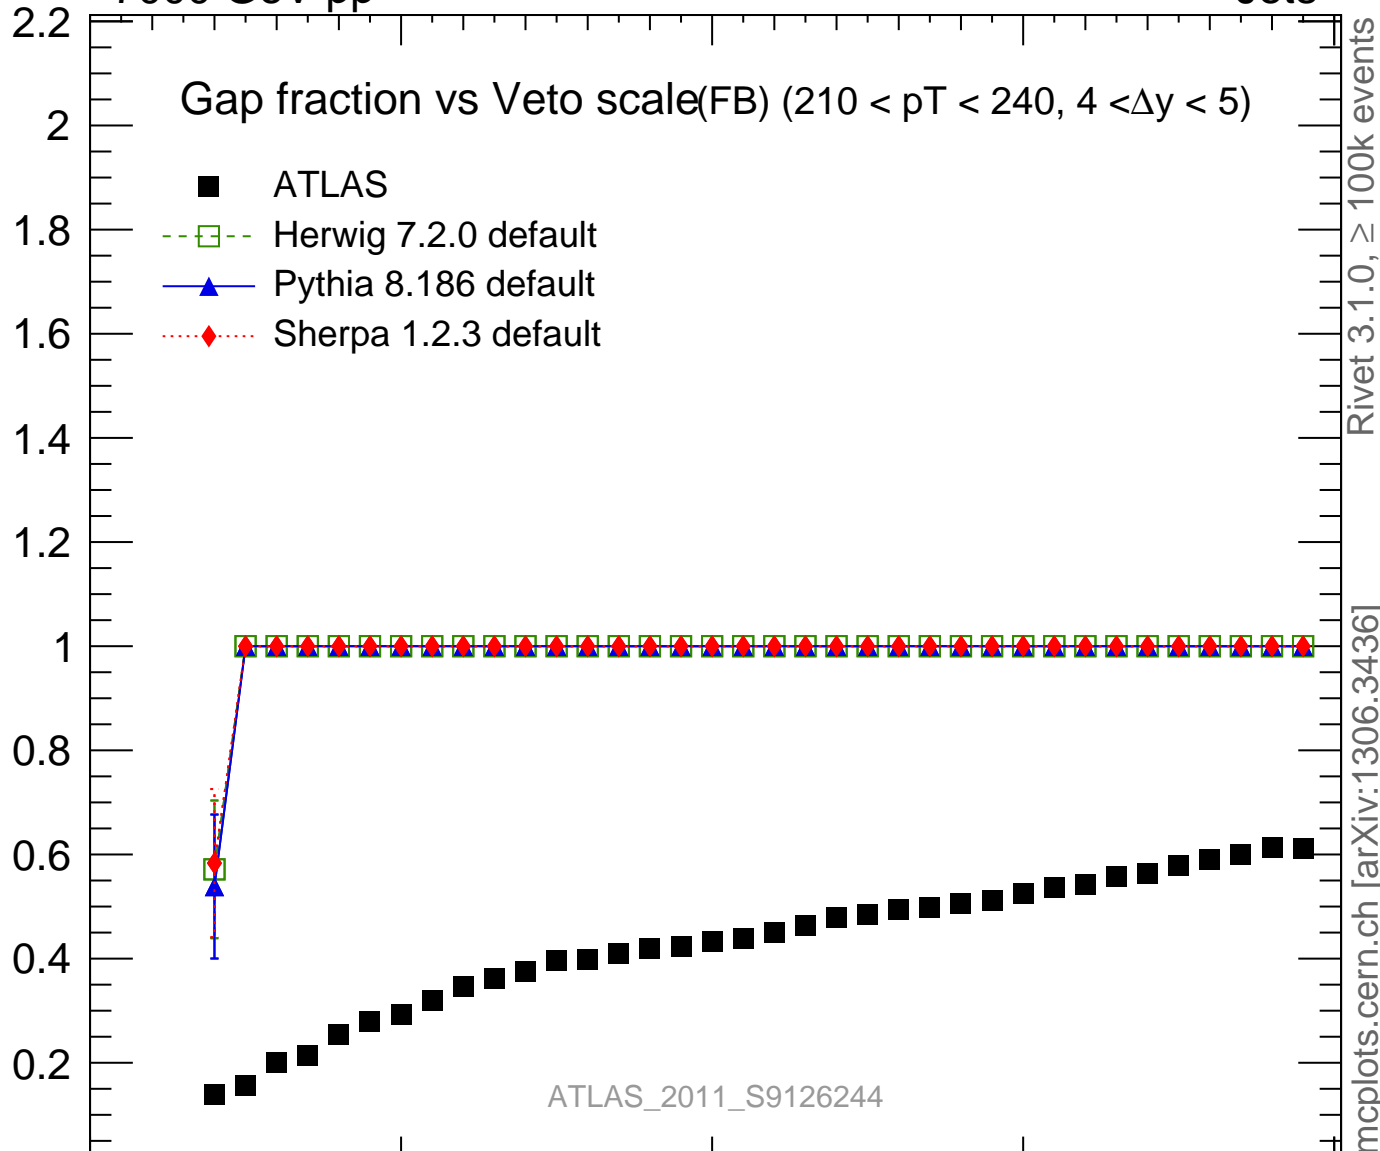

Gap fraction

Gap fraction vs Veto scale(FB) ($210 < p_T < 240$, $4 < \Delta y < 5$)

- ATLAS
- - □ Herwig 7.2.0 default
- - ▲ Pythia 8.186 default
- - ◆ Sherpa 1.2.3 default

Ratio to ATLAS

 Q_0 [GeV]