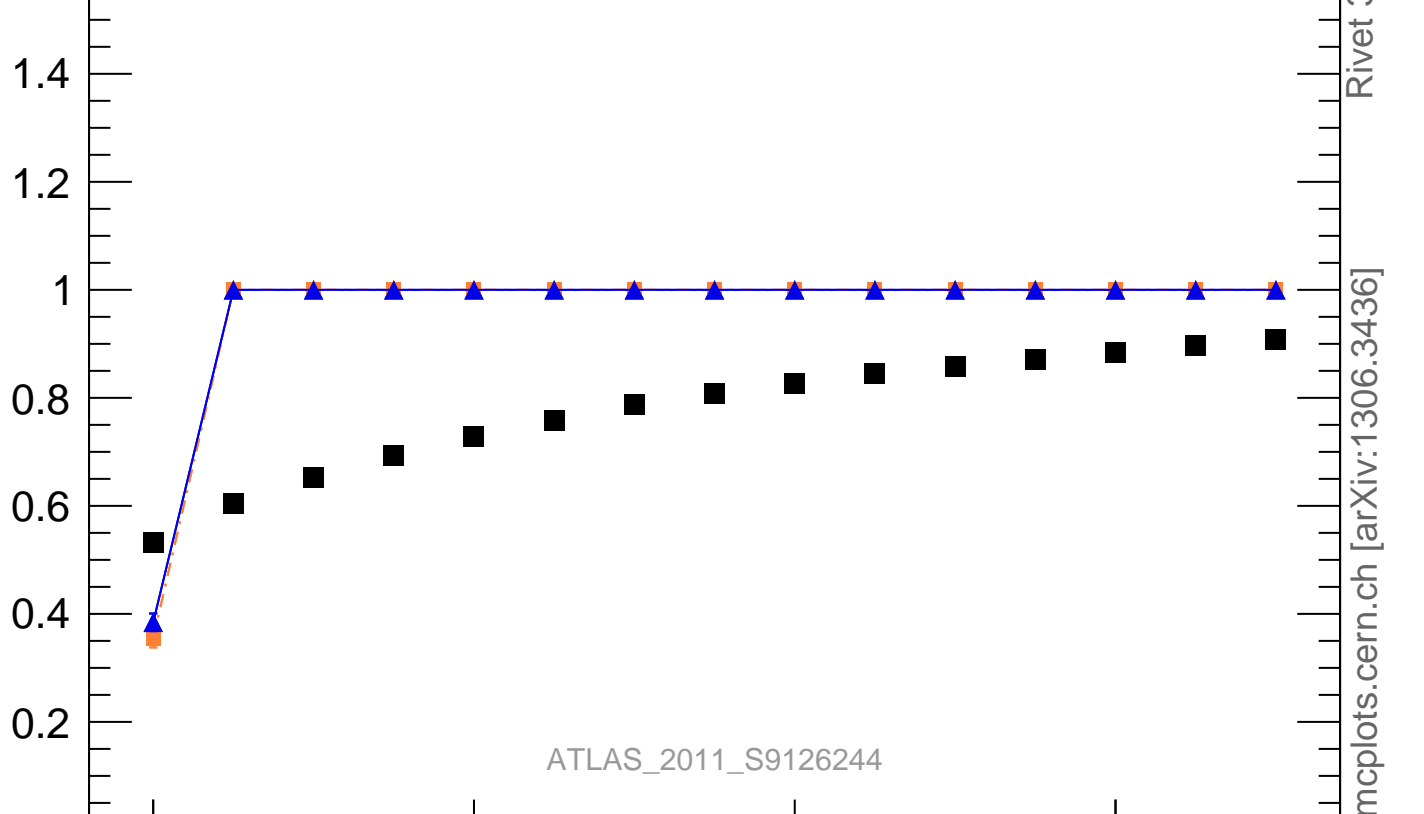

Gap fraction

Gap fraction vs Veto scale(FB) ($70 < p_T < 90$, $2 < \Delta y < 3$)

- ATLAS
- - - ■ Pythia 6.424 default
- - - ▲ Pythia 8.226 default

Rivet 3.1.0, $\geq 100k$ events

mcplots.cern.ch [arXiv:1306.3436]

Ratio to ATLAS

2

1

0.5

 Q_0 [GeV]