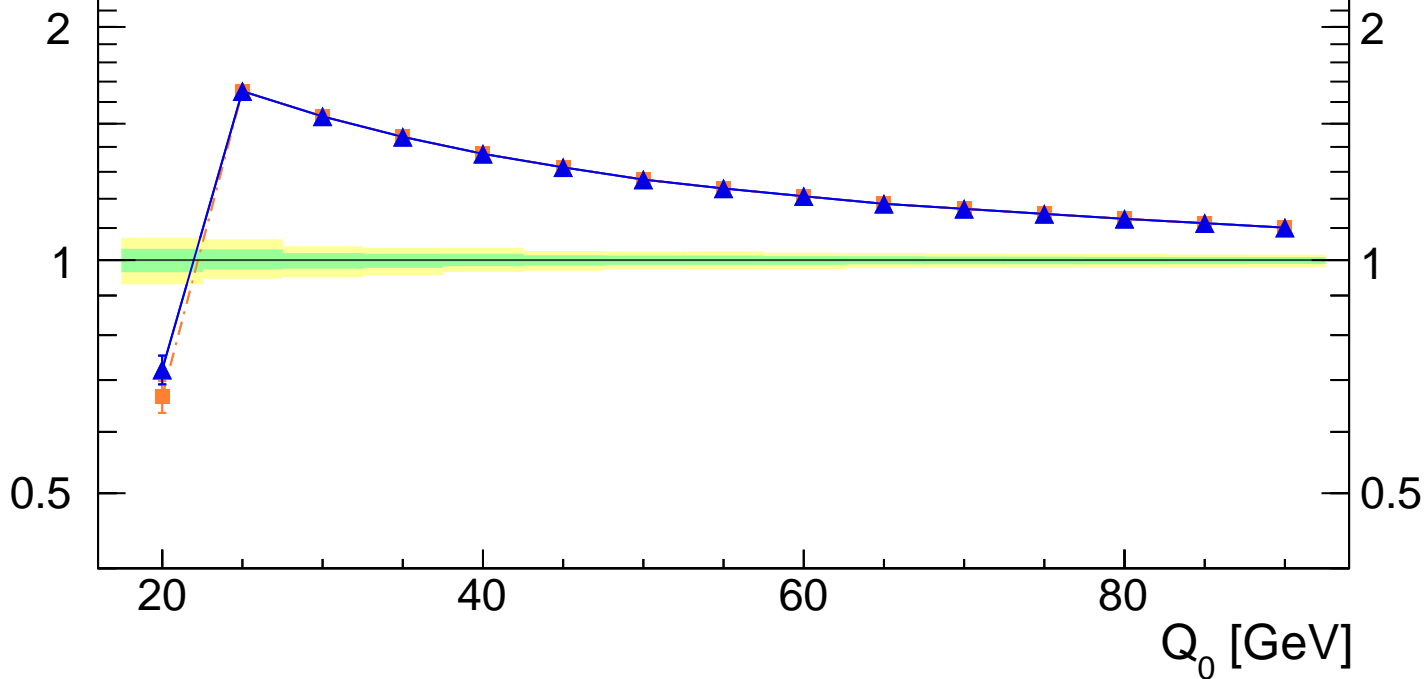

Gap fraction

Gap fraction vs Veto scale(FB) ($70 < p_T < 90$, $2 < \Delta y < 3$)

- ATLAS
- - - ■ Pythia 6.424 default
- - - ▲ Pythia 8.226 default

Rivet 3.1.0, $\geq 100k$ events

mcplots.cern.ch [arXiv:1306.3436]

Ratio to ATLAS

2

1

0.5

 Q_0 [GeV]