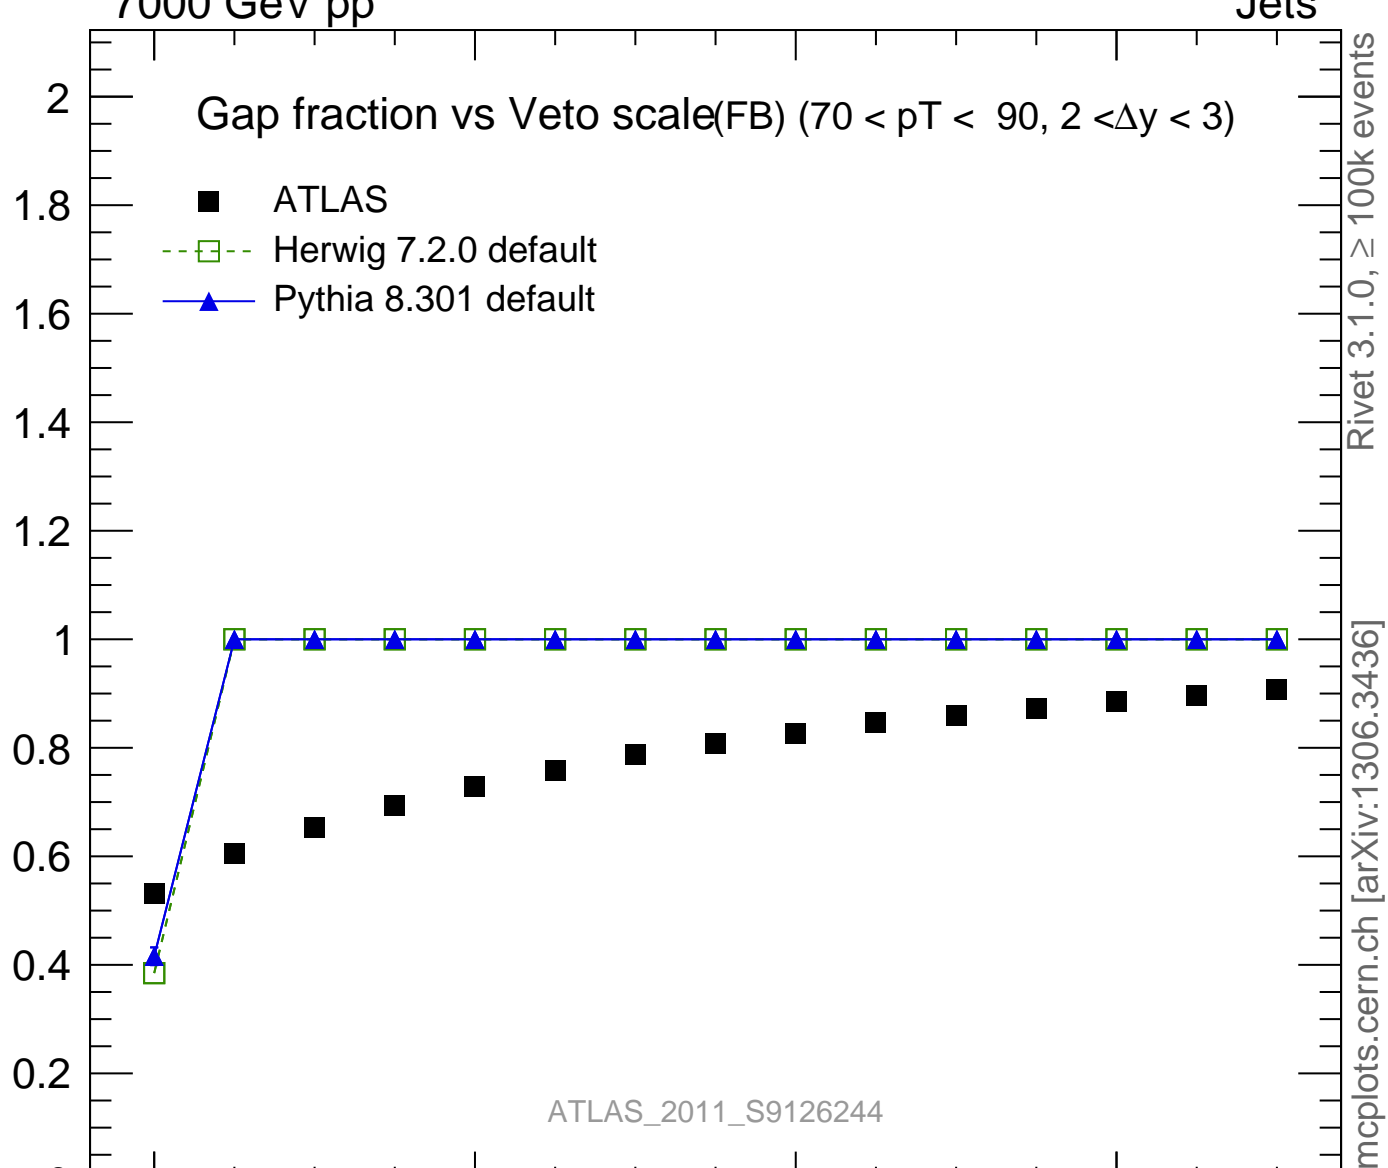

Gap fraction

Gap fraction vs Veto scale(FB) ( $70 < p_T < 90$ ,  $2 < \Delta y < 3$ )

- ATLAS
- - □ Herwig 7.2.0 default
- - ▲ Pythia 8.301 default

Ratio to ATLAS

 $Q_0$  [GeV]