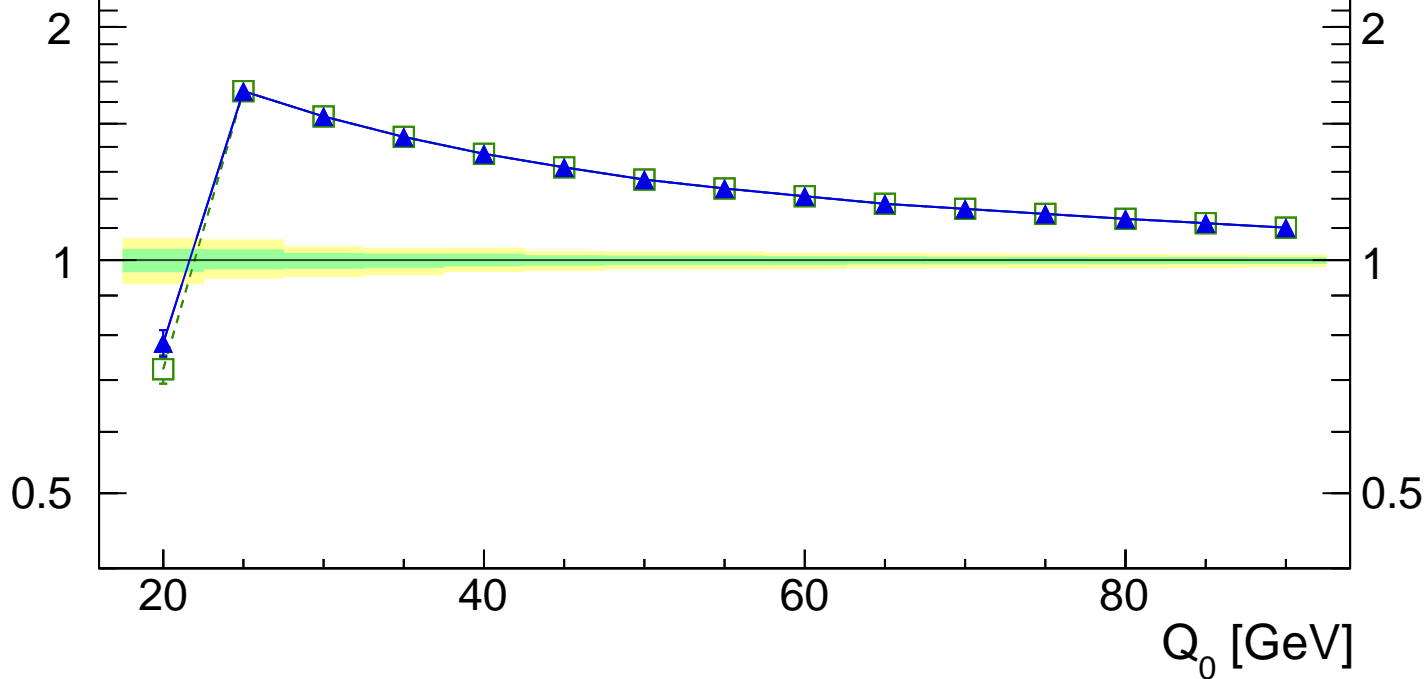

Gap fraction

Gap fraction vs Veto scale(FB) ( $70 < p_T < 90$ ,  $2 < \Delta y < 3$ )

- ATLAS
- - □ Herwig 7.2.0 default
- - ▲ Pythia 8.301 default

Ratio to ATLAS

 $Q_0$  [GeV]