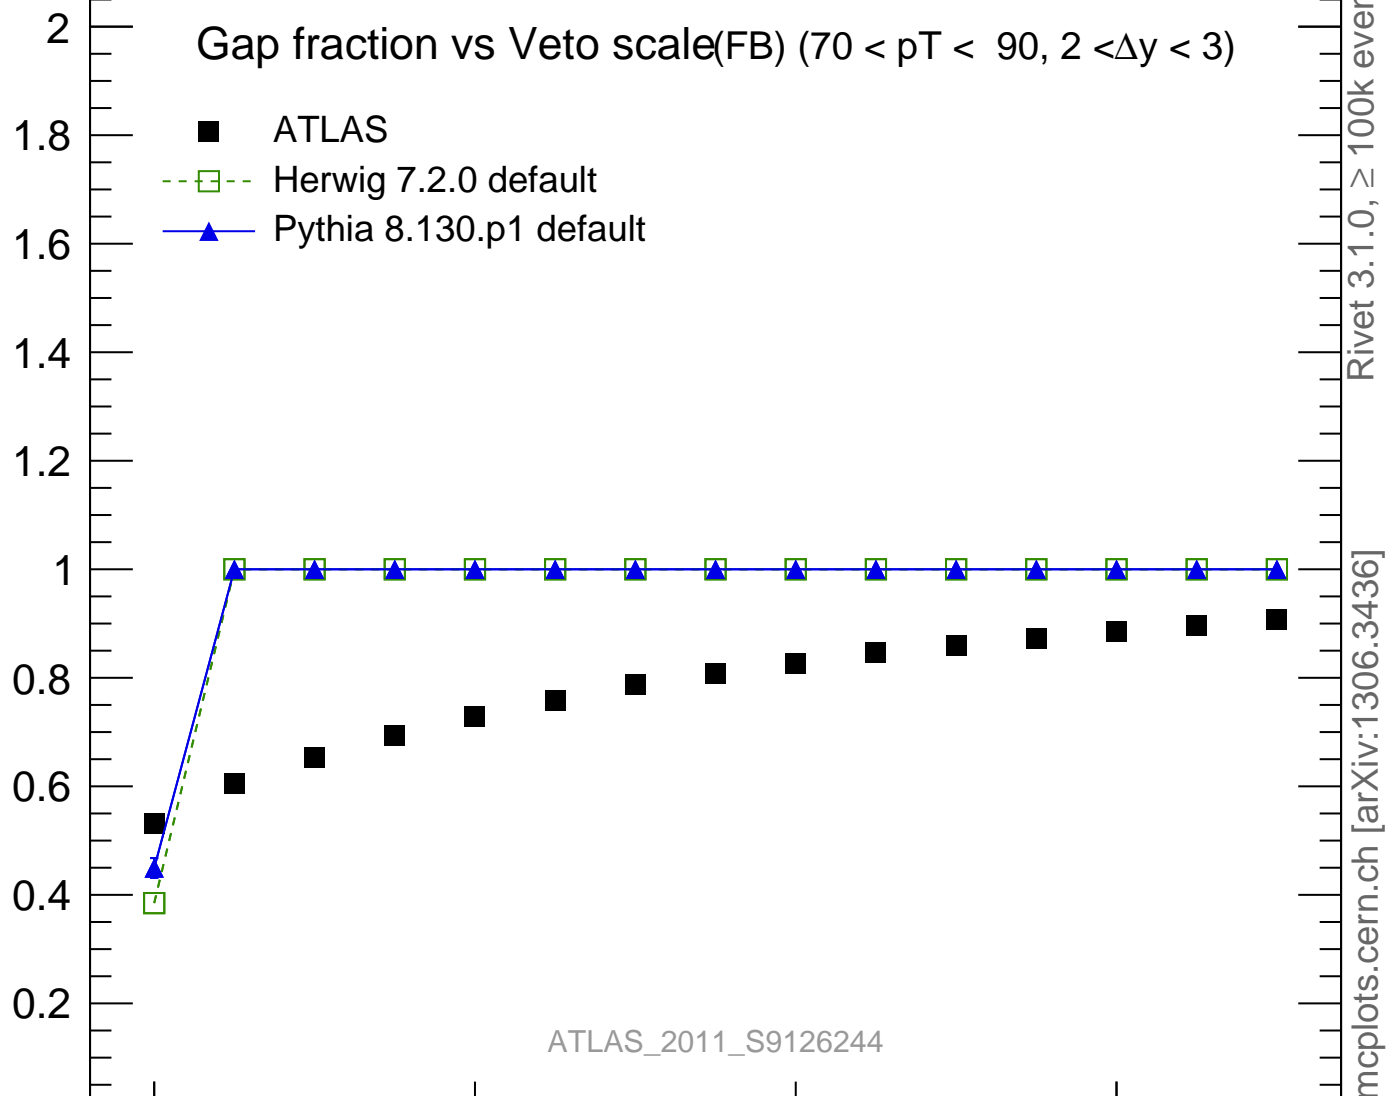

Gap fraction

Gap fraction vs Veto scale(FB) ($70 < p_T < 90$, $2 < \Delta y < 3$)

- ATLAS
- - □ Herwig 7.2.0 default
- - ▲ Pythia 8.130.p1 default

Ratio to ATLAS

 Q_0 [GeV]