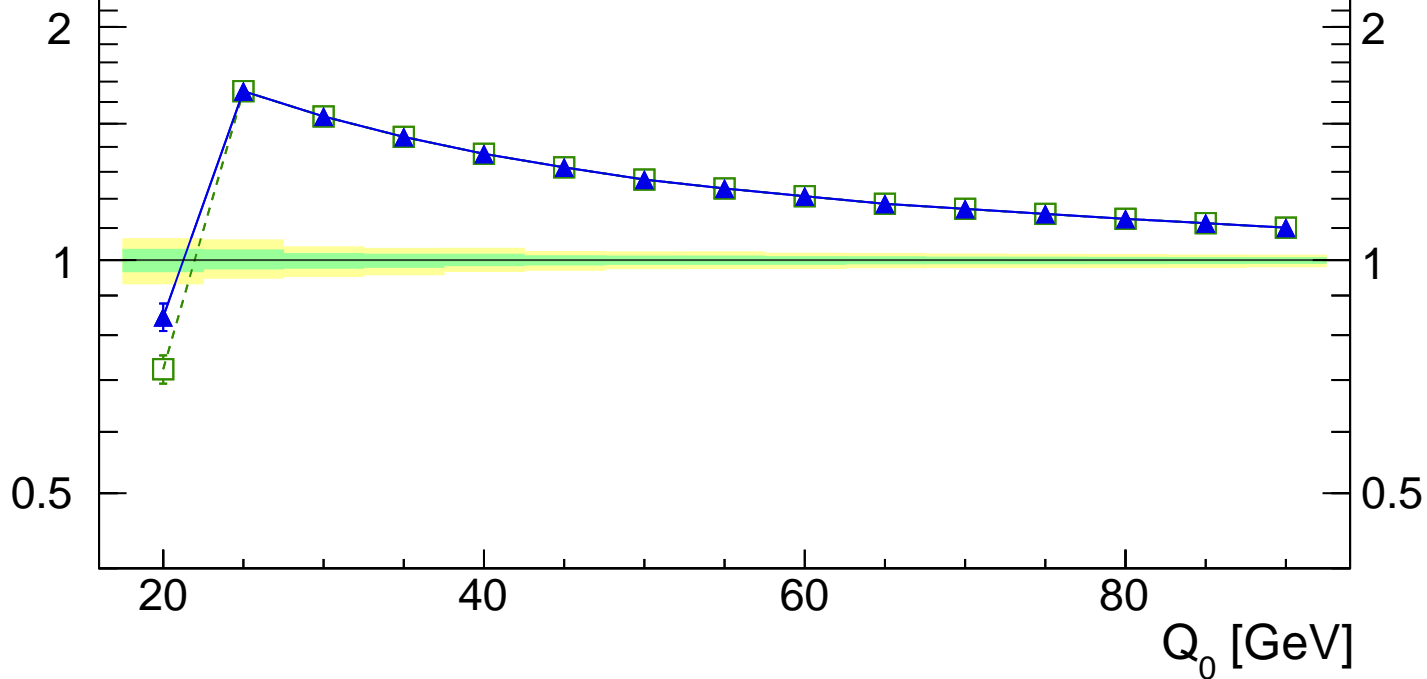

Gap fraction

Gap fraction vs Veto scale(FB) ($70 < p_T < 90$, $2 < \Delta y < 3$)

- ATLAS
- - □ Herwig 7.2.0 default
- - ▲ Pythia 8.130.p1 default

Ratio to ATLAS

 Q_0 [GeV]