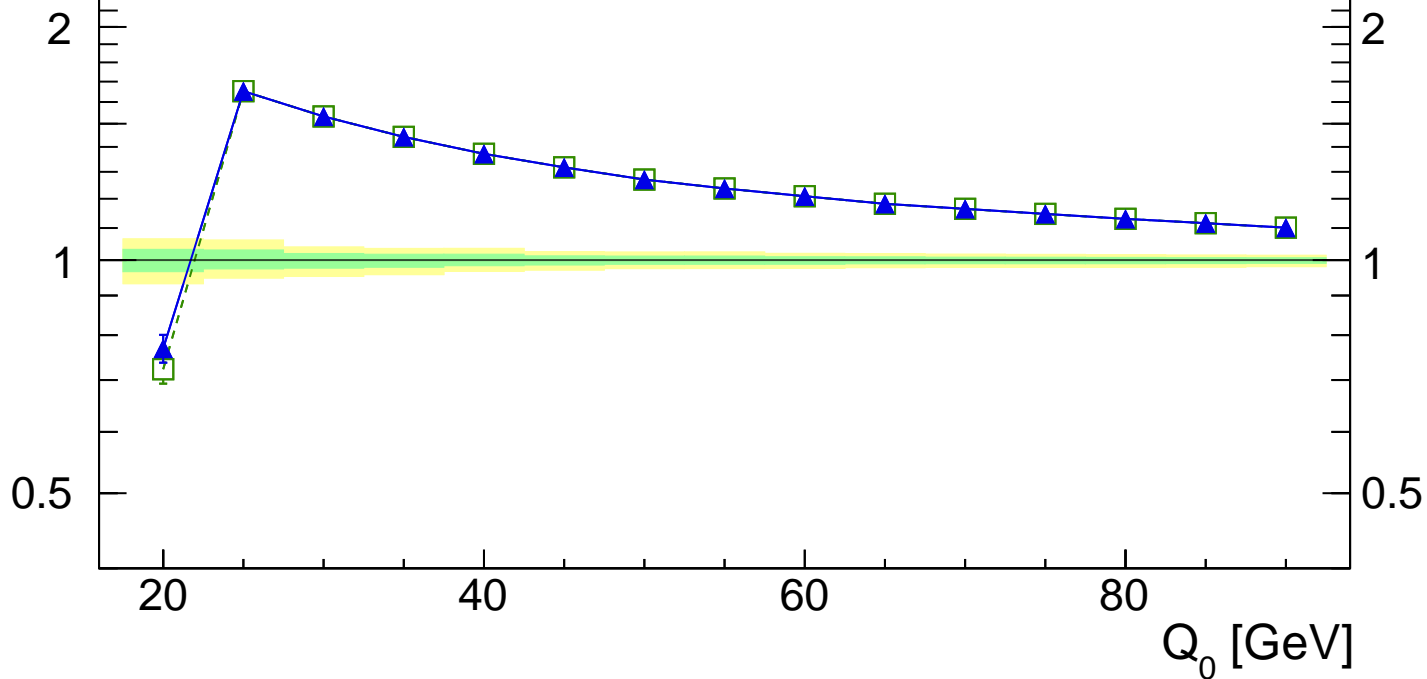

Gap fraction

Gap fraction vs Veto scale(FB) ($70 < p_T < 90$, $2 < \Delta y < 3$)

- ATLAS
- - □ Herwig 7.2.0 default
- - ▲ Pythia 8.170 default

Ratio to ATLAS

 Q_0 [GeV]