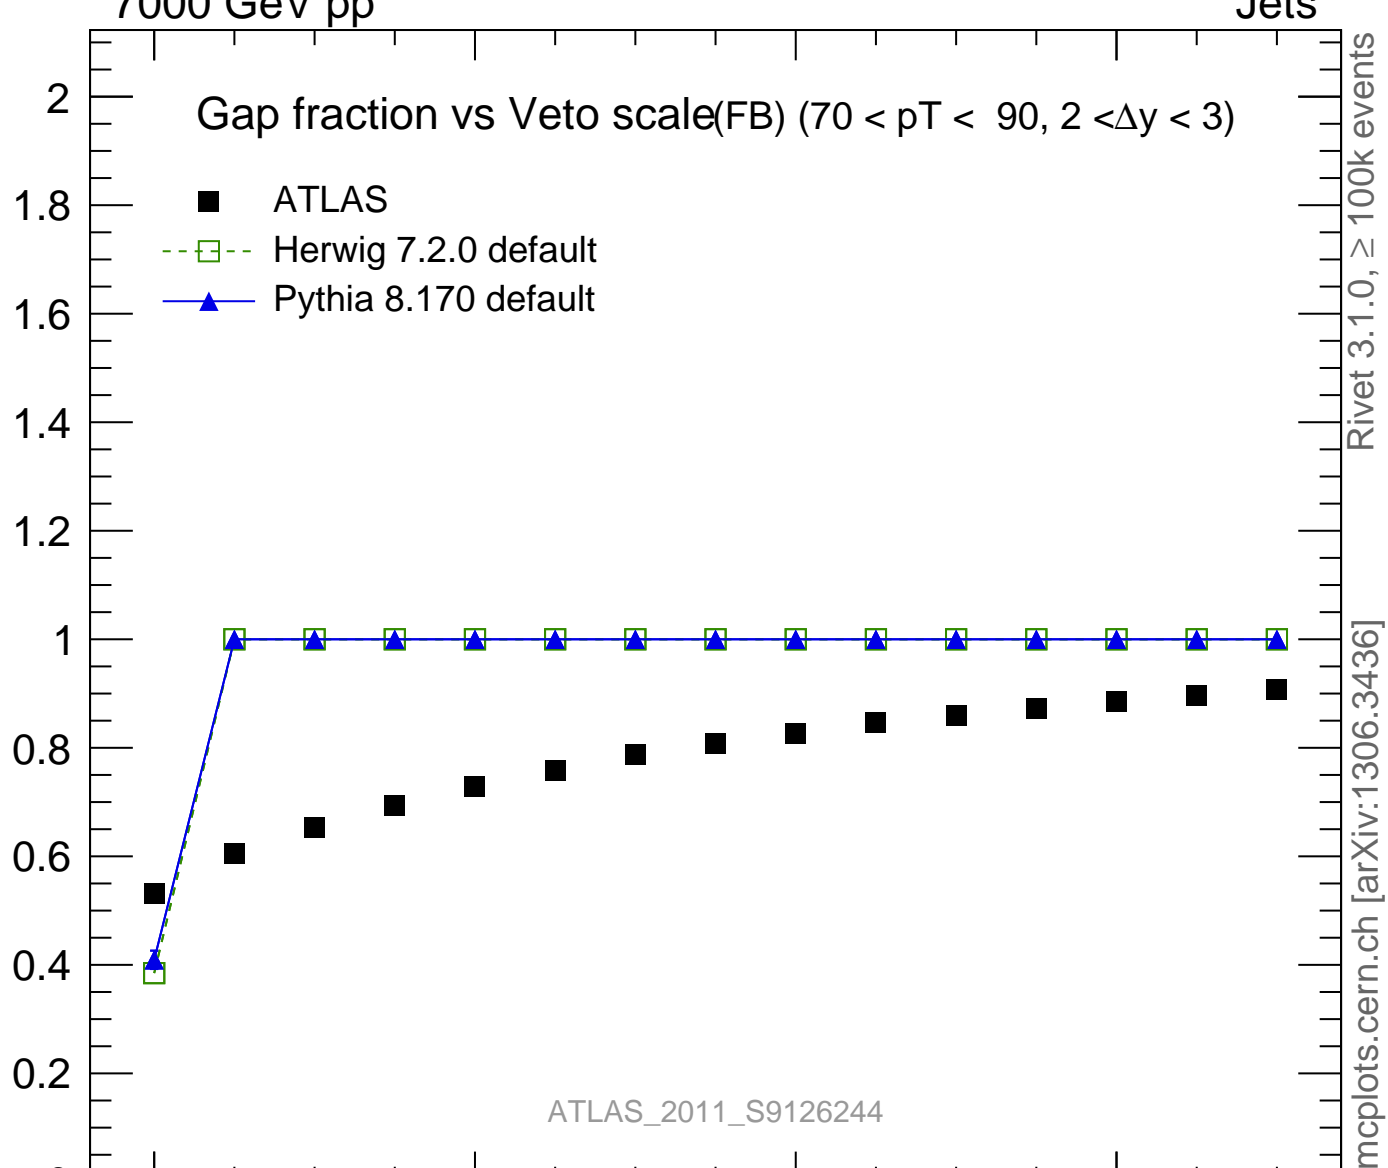

Gap fraction

Gap fraction vs Veto scale(FB) ($70 < p_T < 90$, $2 < \Delta y < 3$)

- ATLAS
- - □ Herwig 7.2.0 default
- - ▲ Pythia 8.170 default

Ratio to ATLAS

 Q_0 [GeV]