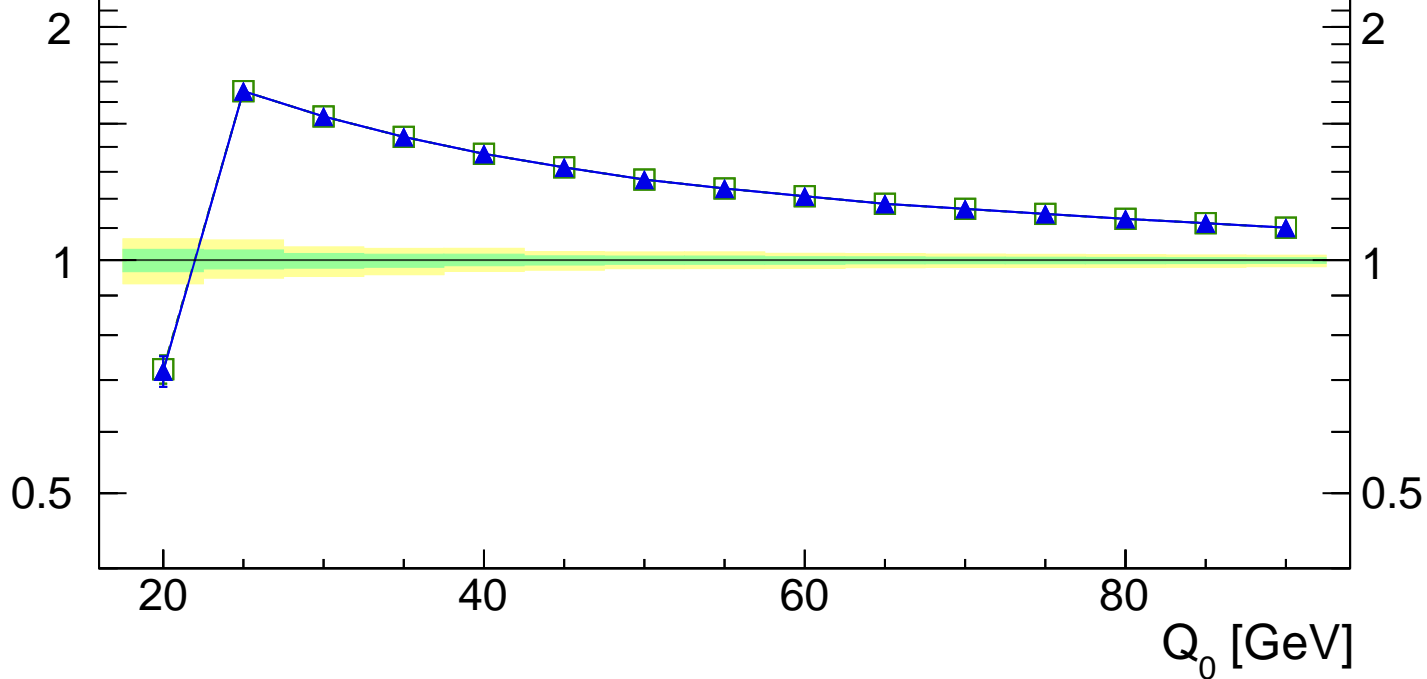

Gap fraction

Gap fraction vs Veto scale(FB) ($70 < p_T < 90$, $2 < \Delta y < 3$)

- ATLAS
- - □ Herwig 7.2.0 default
- - ▲ Pythia 8.186 default

ATLAS_2011_S9126244

Rivet 3.1.0, $\geq 100k$ events

mcplots.cern.ch [arXiv:1306.3436]

Ratio to ATLAS

 Q_0 [GeV]