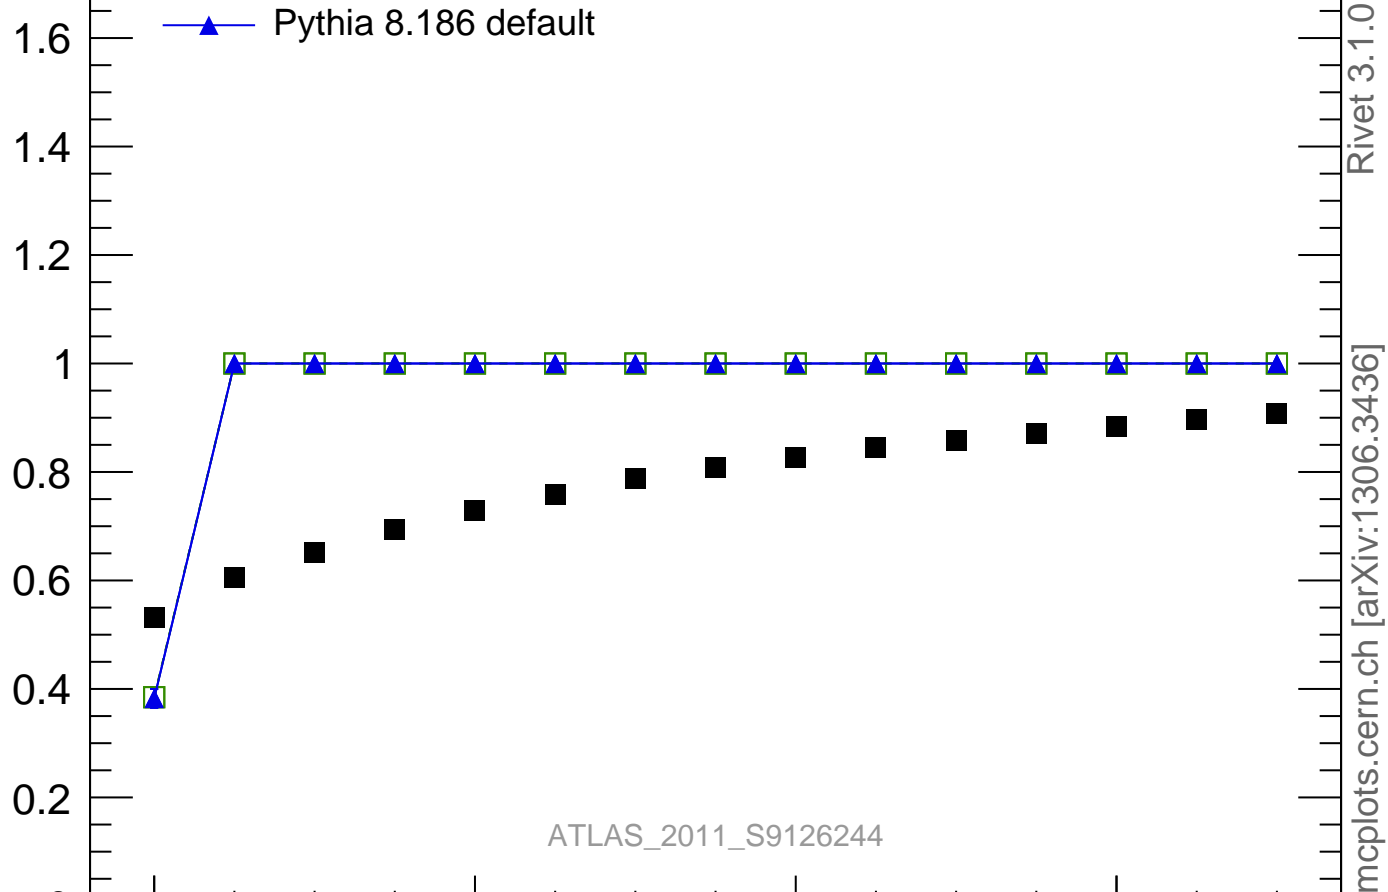

Gap fraction

Gap fraction vs Veto scale(FB) ($70 < p_T < 90$, $2 < \Delta y < 3$)

- ATLAS
- - □ Herwig 7.2.0 default
- - ▲ Pythia 8.186 default

ATLAS_2011_S9126244

Rivet 3.1.0, $\geq 100k$ events

mcplots.cern.ch [arXiv:1306.3436]

Ratio to ATLAS

 Q_0 [GeV]