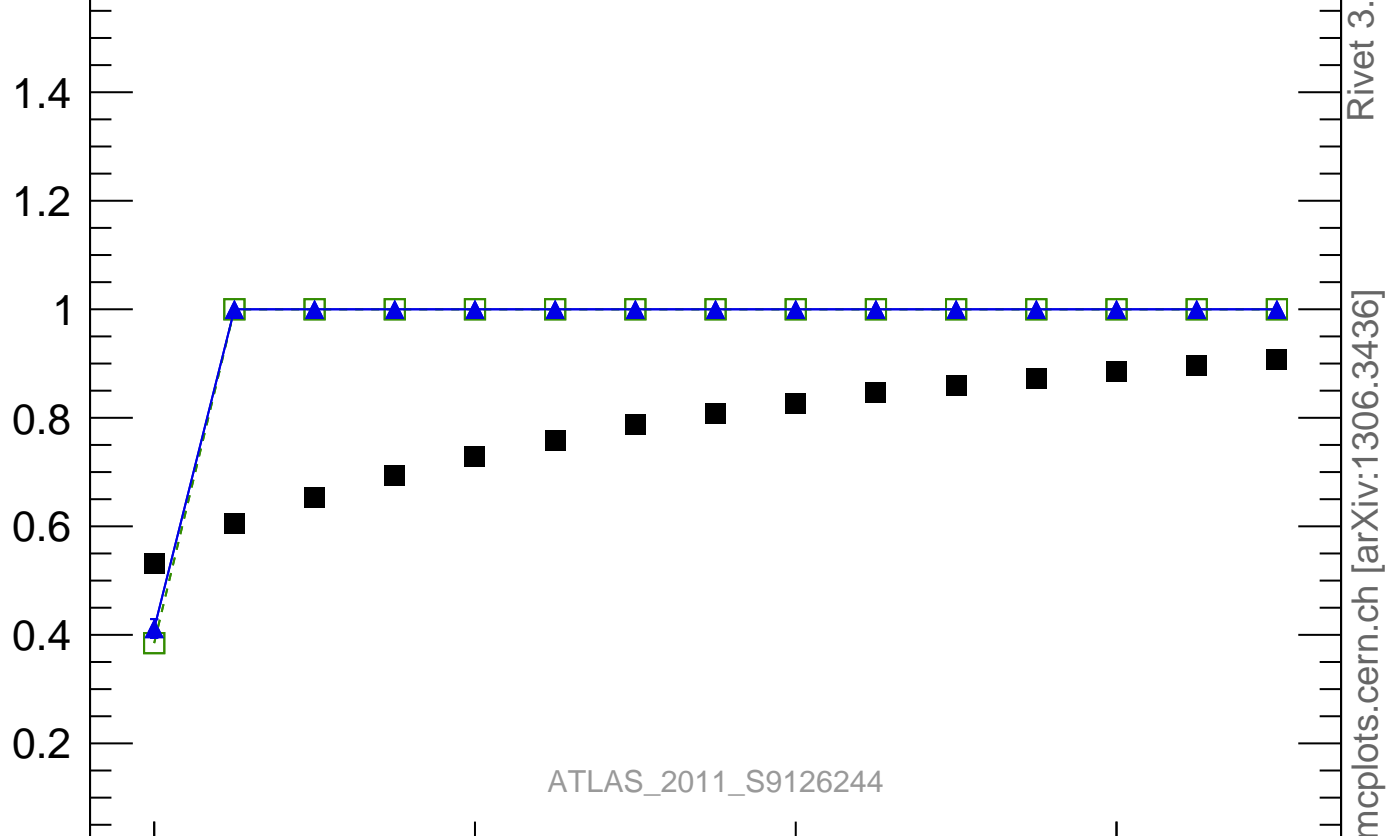

Gap fraction

Gap fraction vs Veto scale(FB) ($70 < p_T < 90$, $2 < \Delta y < 3$)

- ATLAS
- - □ Herwig 7.2.0 default
- - ▲ Pythia 8.201 default

Ratio to ATLAS