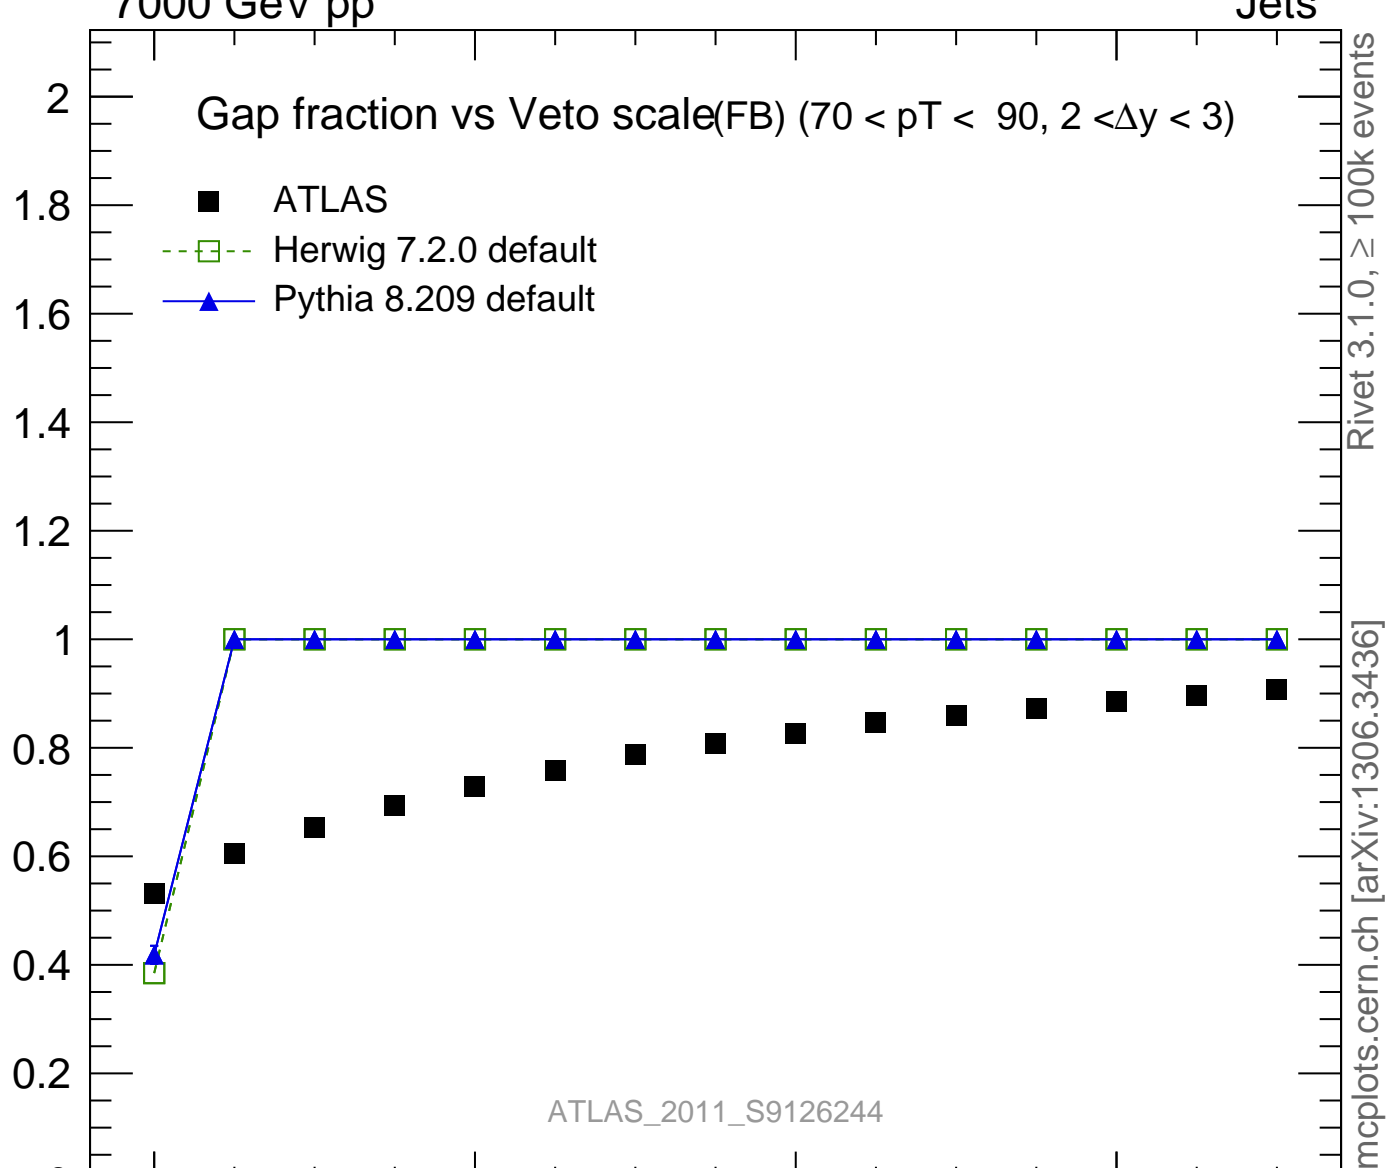

Gap fraction

Gap fraction vs Veto scale(FB) ($70 < p_T < 90$, $2 < \Delta y < 3$)

- ATLAS
- - □ Herwig 7.2.0 default
- - ▲ Pythia 8.209 default

Ratio to ATLAS

 Q_0 [GeV]