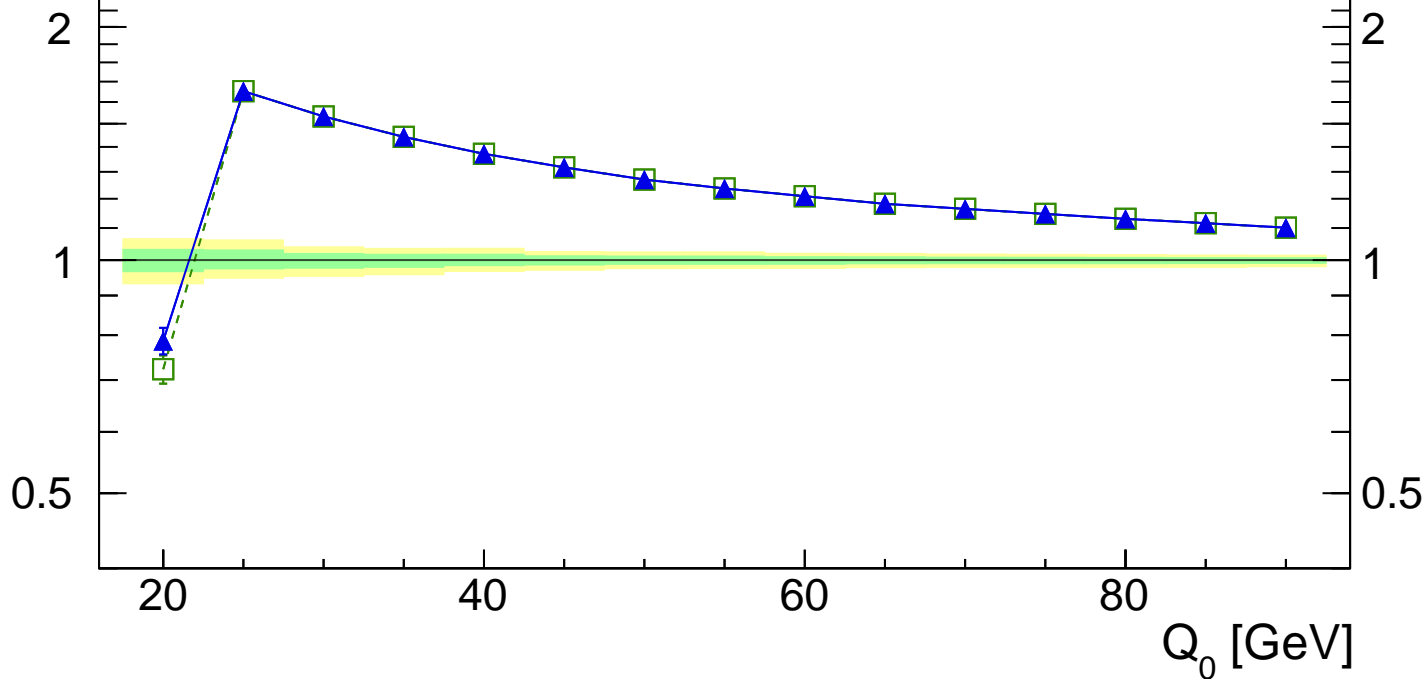

Gap fraction

Gap fraction vs Veto scale(FB) ($70 < p_T < 90$, $2 < \Delta y < 3$)

- ATLAS
- - □ Herwig 7.2.0 default
- - ▲ Pythia 8.209 default

Ratio to ATLAS

 Q_0 [GeV]