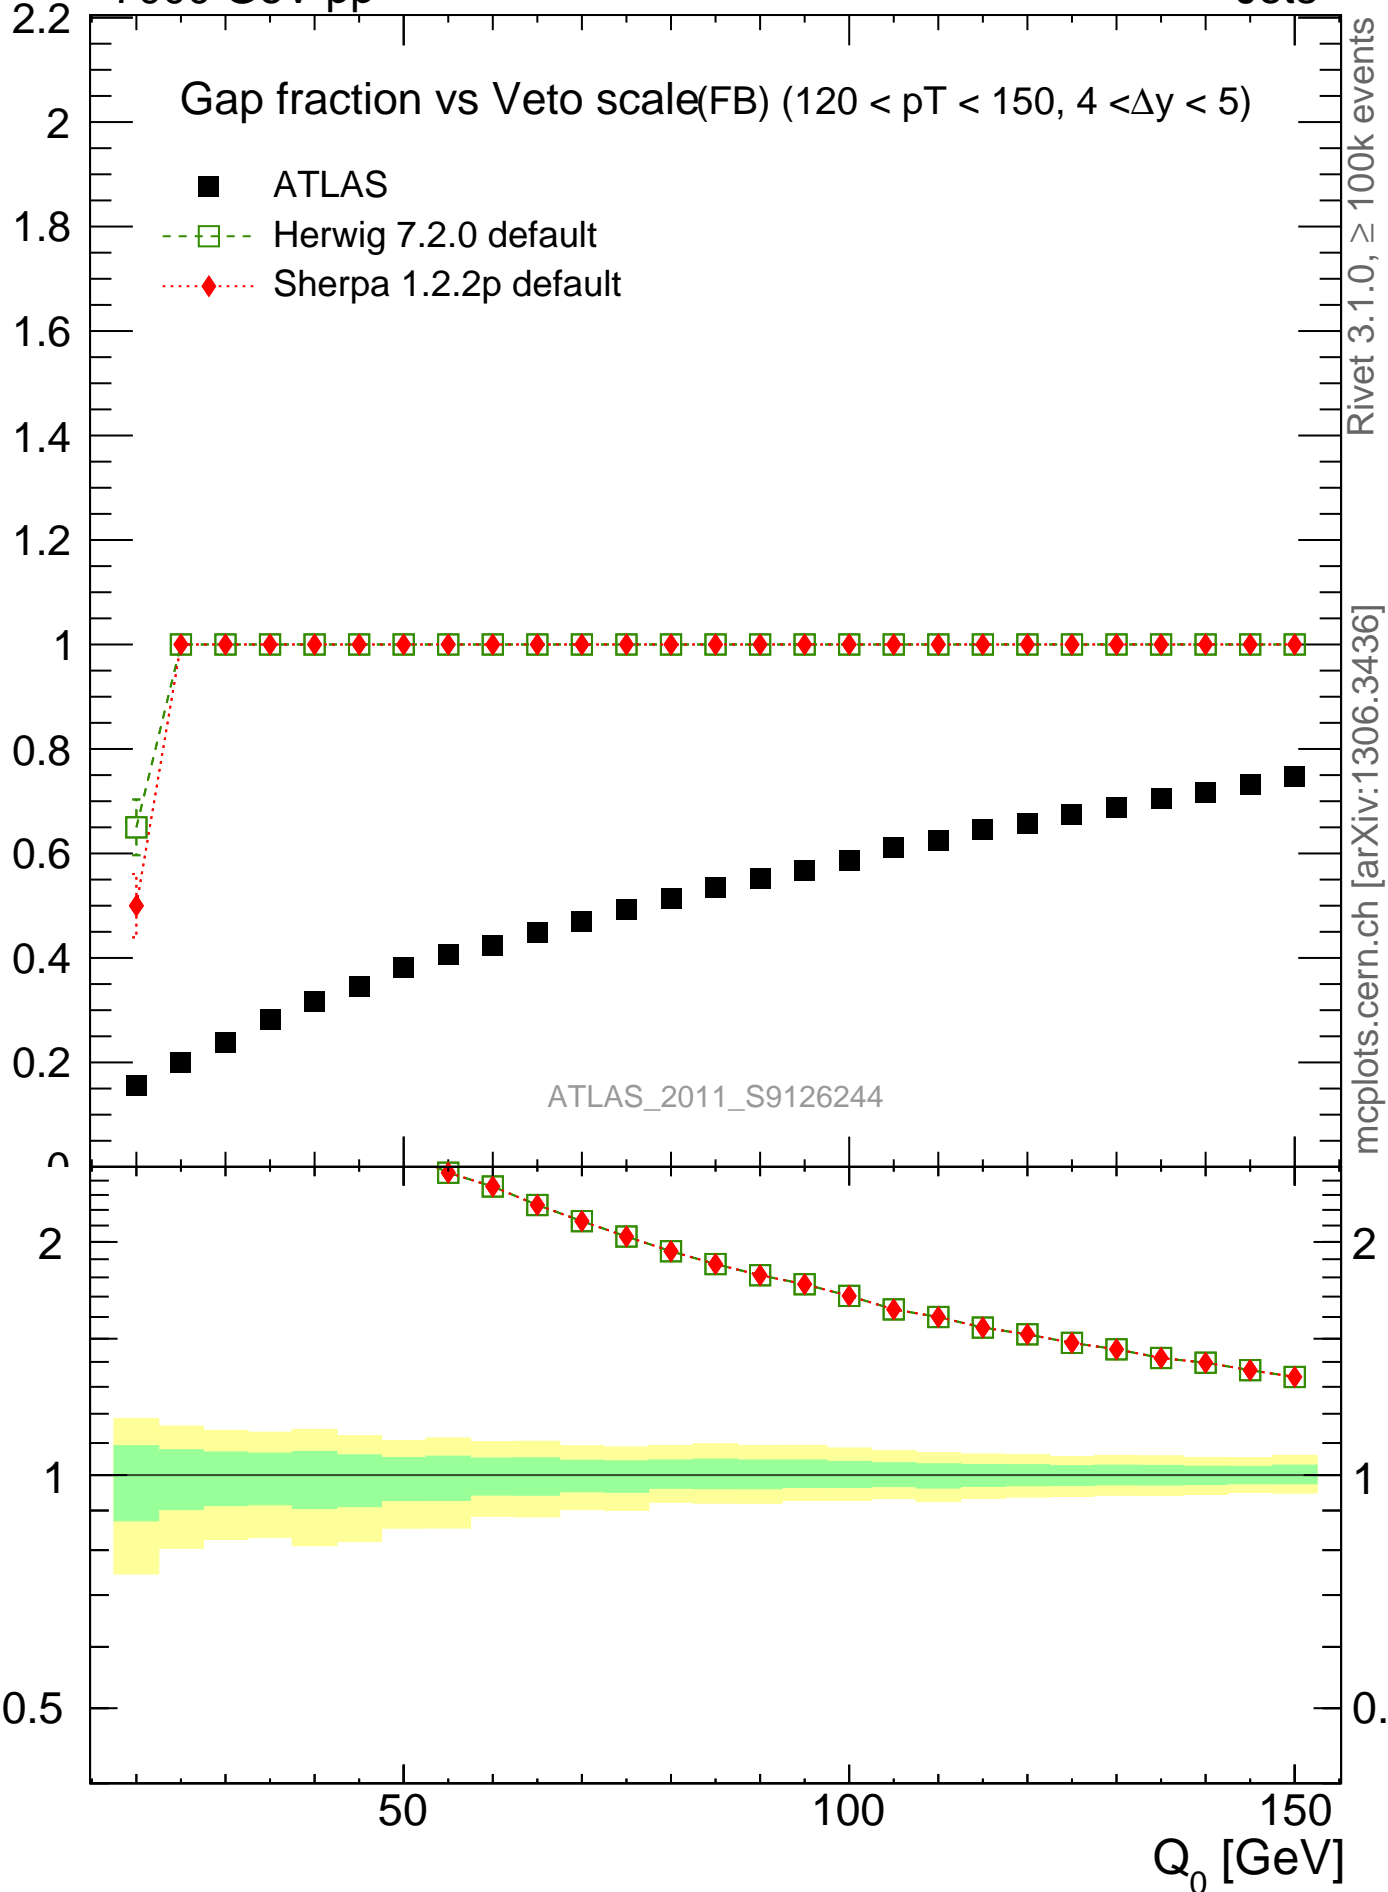

Gap fraction

Gap fraction vs Veto scale(FB) ($120 < p_T < 150$, $4 < \Delta y < 5$)

- ATLAS
- - □ Herwig 7.2.0 default
- · · ◆ Sherpa 1.2.2p default

Ratio to ATLAS

 Q_0 [GeV]