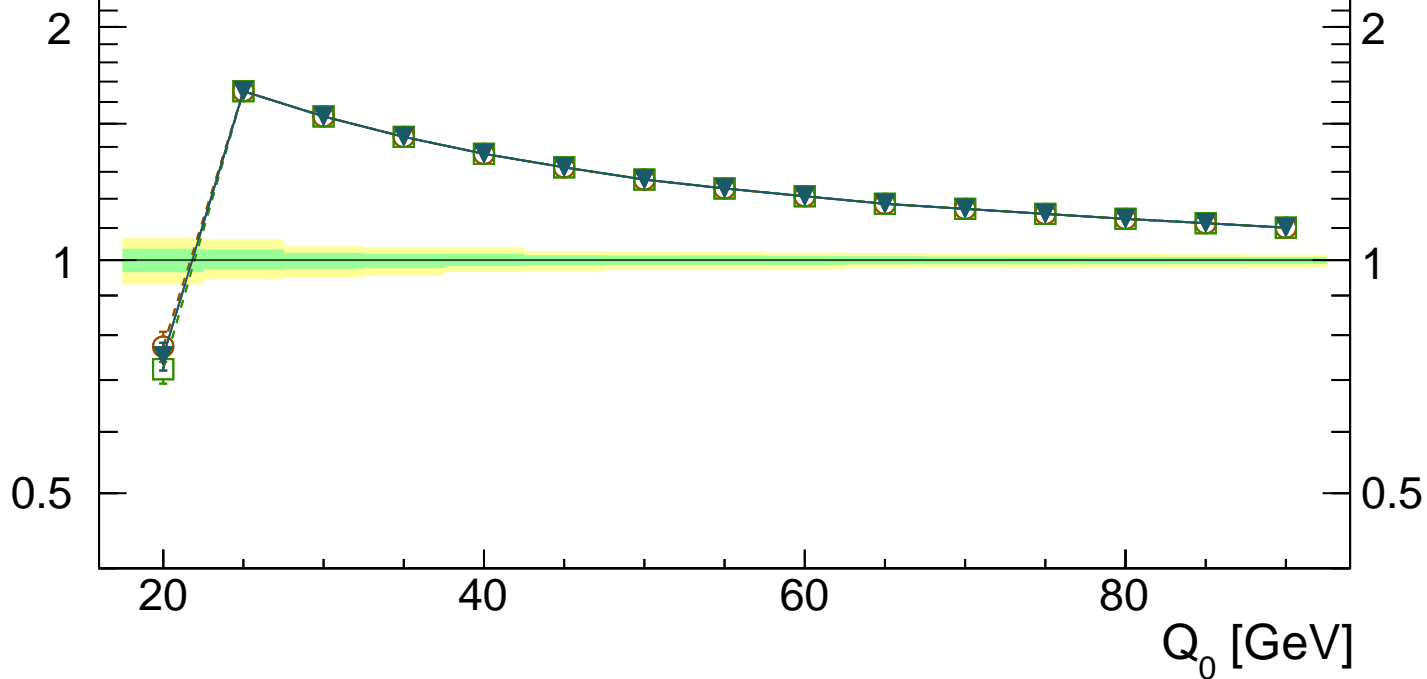

Gap fraction

Gap fraction vs Veto scale(FB) ($70 < p_T < 90$, $2 < \Delta y < 3$)

- ATLAS
- Herwig++ 2.7.0 default
- Herwig 7.2.0 default
- ▼- Herwig 7.2.0 softTune

ATLAS_2011_S9126244

Rivet 3.1.0, $\geq 100k$ events

mcplots.cern.ch [arXiv:1306.3436]

Ratio to ATLAS

 Q_0 [GeV]