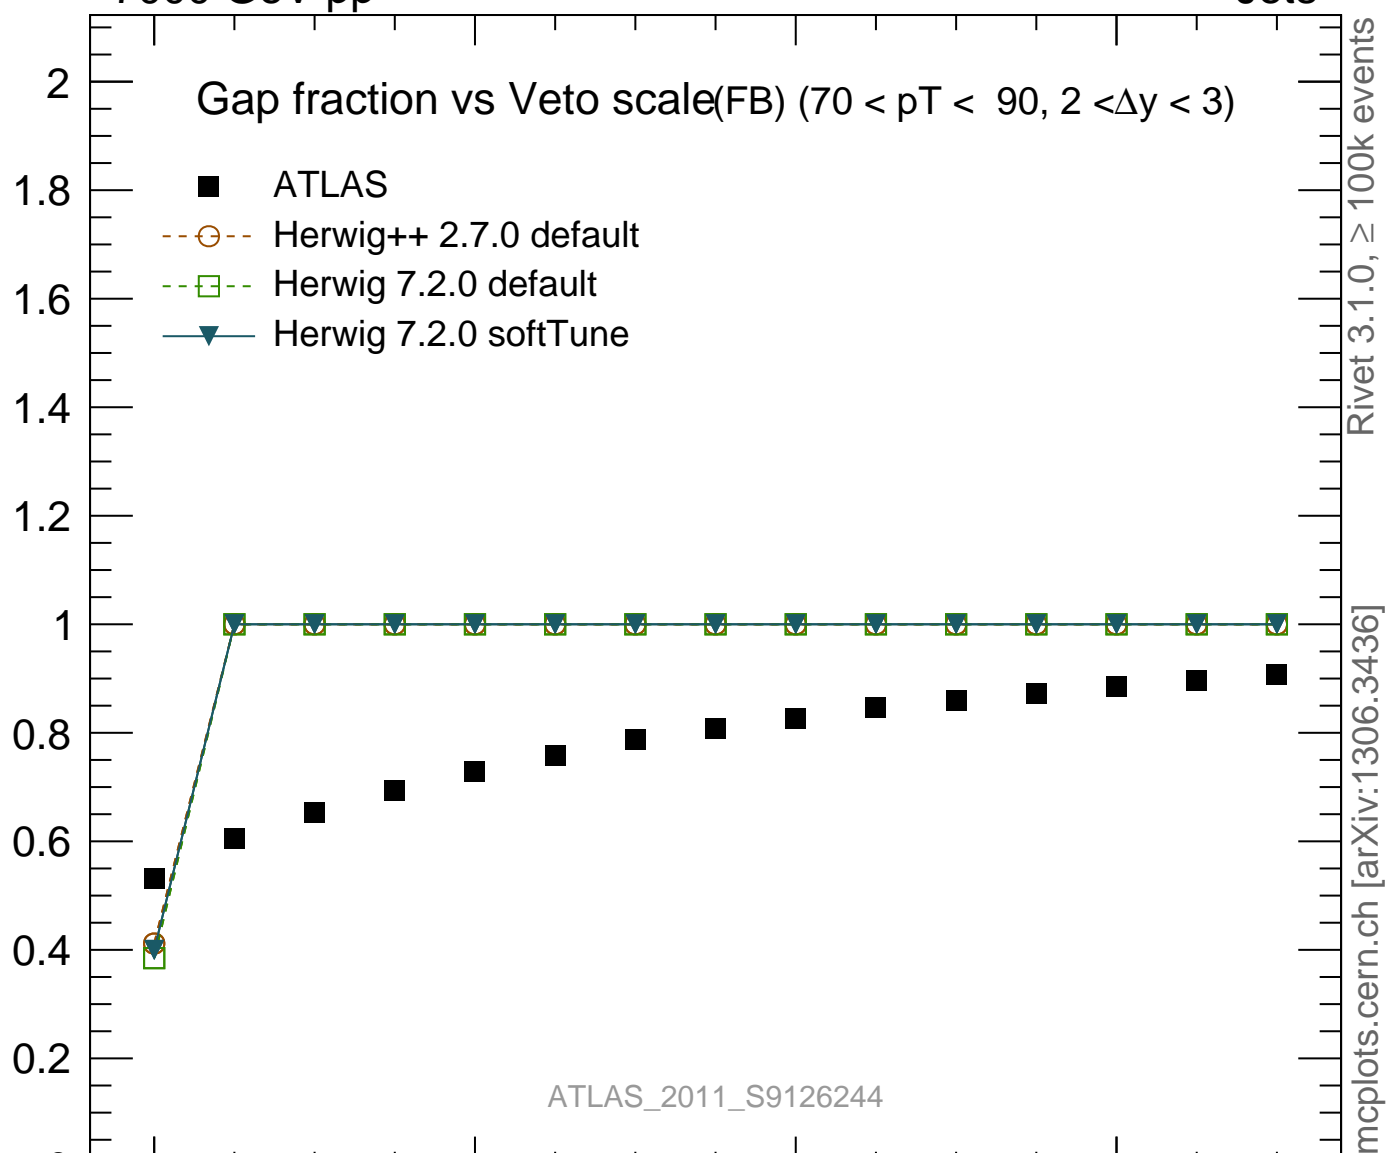

Gap fraction

Gap fraction vs Veto scale(FB) ($70 < p_T < 90$, $2 < \Delta y < 3$)

- ATLAS
- Herwig++ 2.7.0 default
- Herwig 7.2.0 default
- ▼- Herwig 7.2.0 softTune

ATLAS_2011_S9126244

Rivet 3.1.0, $\geq 100k$ events

mcplots.cern.ch [arXiv:1306.3436]

Ratio to ATLAS

 Q_0 [GeV]